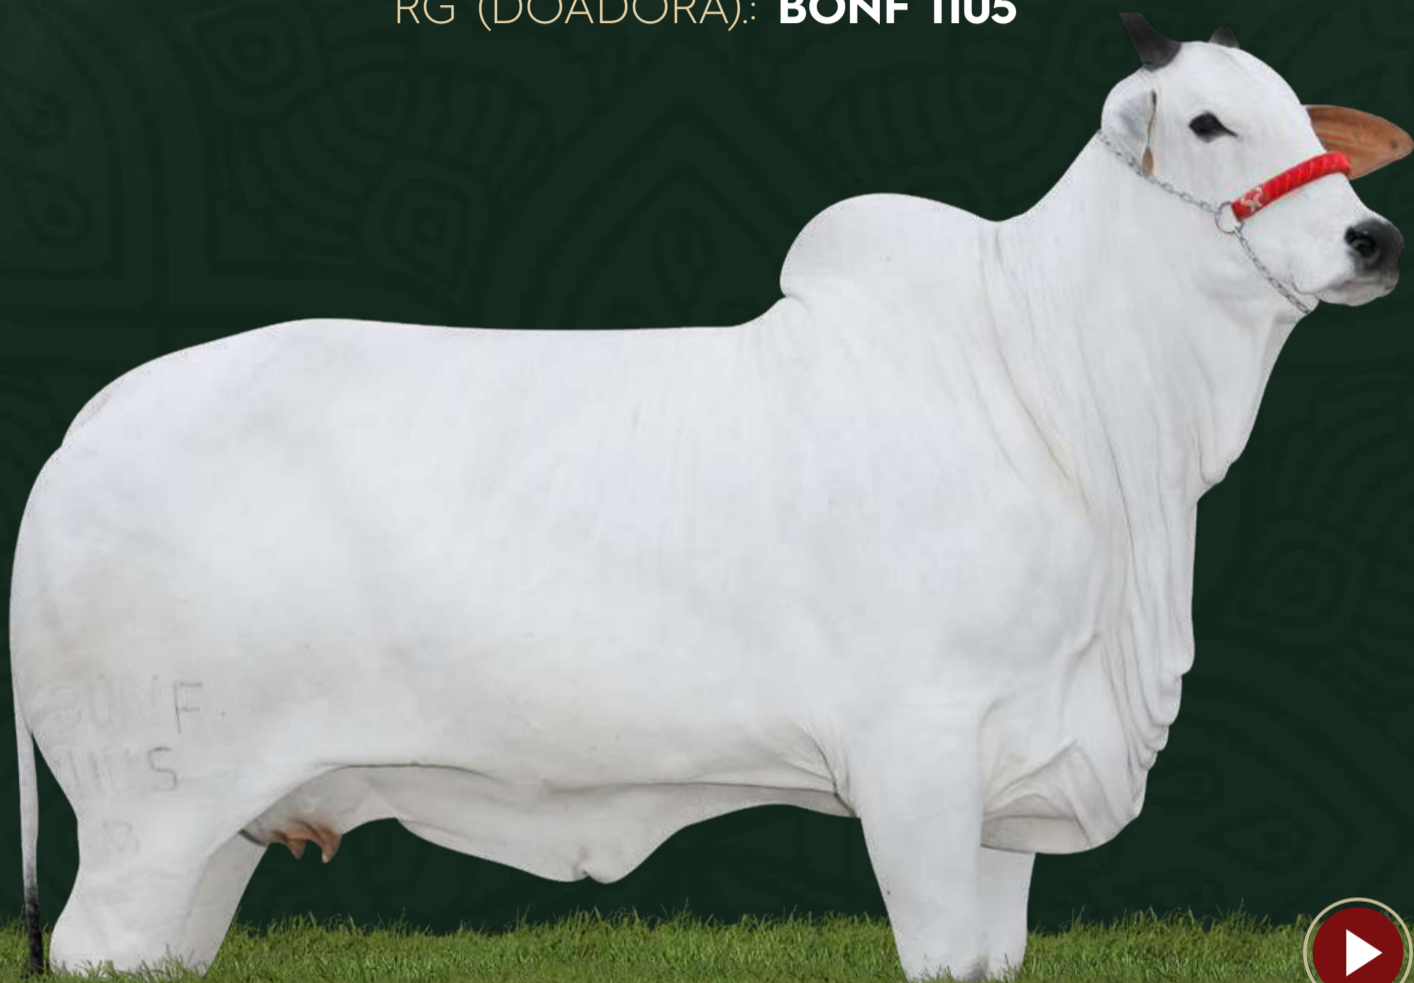

Nelore São Pedro / Nelore TM

BUONA FORTUNA FIV BONFIGLIOLI

x LIVRE ACASALAMENTO

RG (DOADORA): **BONF 1105**