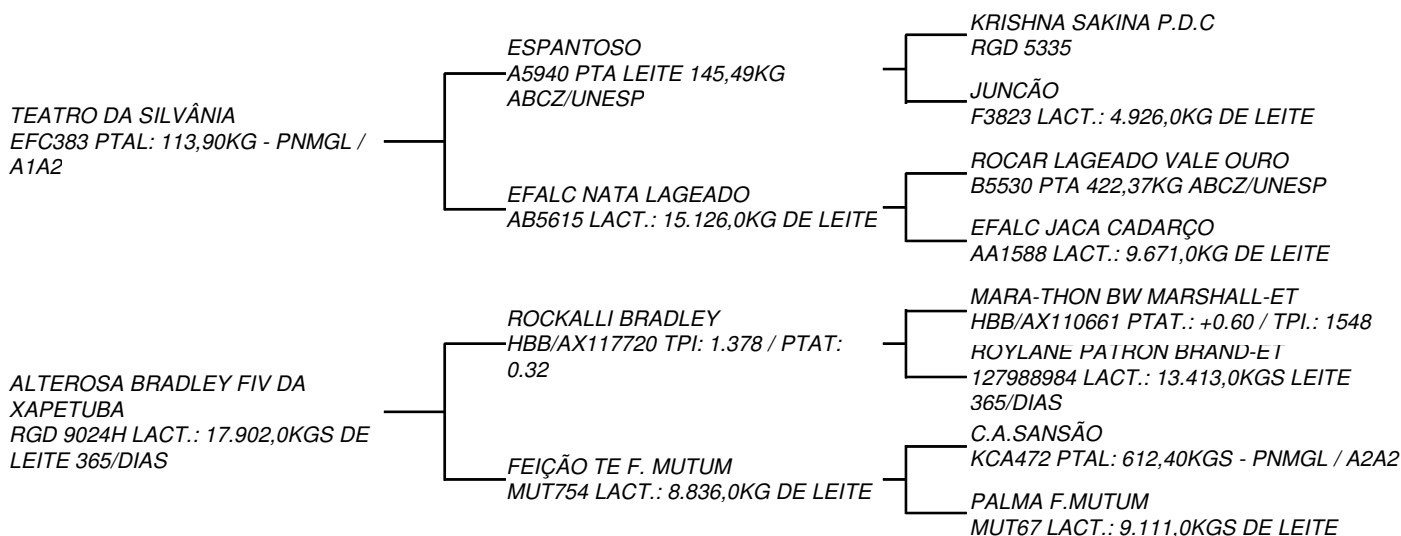

COMPRADOR: _____

LANCE: _____

QTD.: 1

JUSTA TEATRO FIV DA XAPETUBA

LOTE: 016

RGD 5572BA - BT XAP3173 - GIROLANDO - 1/4 HOL + 3/4 GIR - FÊMEA - NASC.:17/01/2017

VENDEDOR: XAPETUBA AGROPECUÁRIA

A Xapetuba Agropecuária coloca a disposição dos criadores e selecionadores de 5/8, o nobre direito de escolha entre estas duas preciosidades, filhas da recordista mundial de produção em Torneio Leiteiro Alterosa FIV Bradley, um verdadeiro "MEGA VENTRE". Os pais Teatro e Fardo, touros mais do que provados no Gir leiteiro e no Girolando. O difícil é escolher....

COMPRADOR: _____

LANCE: _____

QTD.: 1

JAGUARA FARDO FIV DA XAPETUBA

LOTE: 016

BT XAP3667 - GIROLANDO - 1/4 HOL + 3/4 GIR - FÊMEA - NASC.:22/11/2017

VENDEDOR: XAPETUBA AGROPECUÁRIA

A Xapetuba Agropecuária coloca a disposição dos criadores e selecionadores de 5/8, o nobre direito de escolha entre estas duas preciosidades, filhas da recordista mundial de produção em Torneio Leiteiro Alterosa FIV Bradley, um verdadeiro "MEGA VENTRE". Os pais Teatro e Fardo, touros mais do que provados no Gir leiteiro e no Girolando. O difícil é escolher....