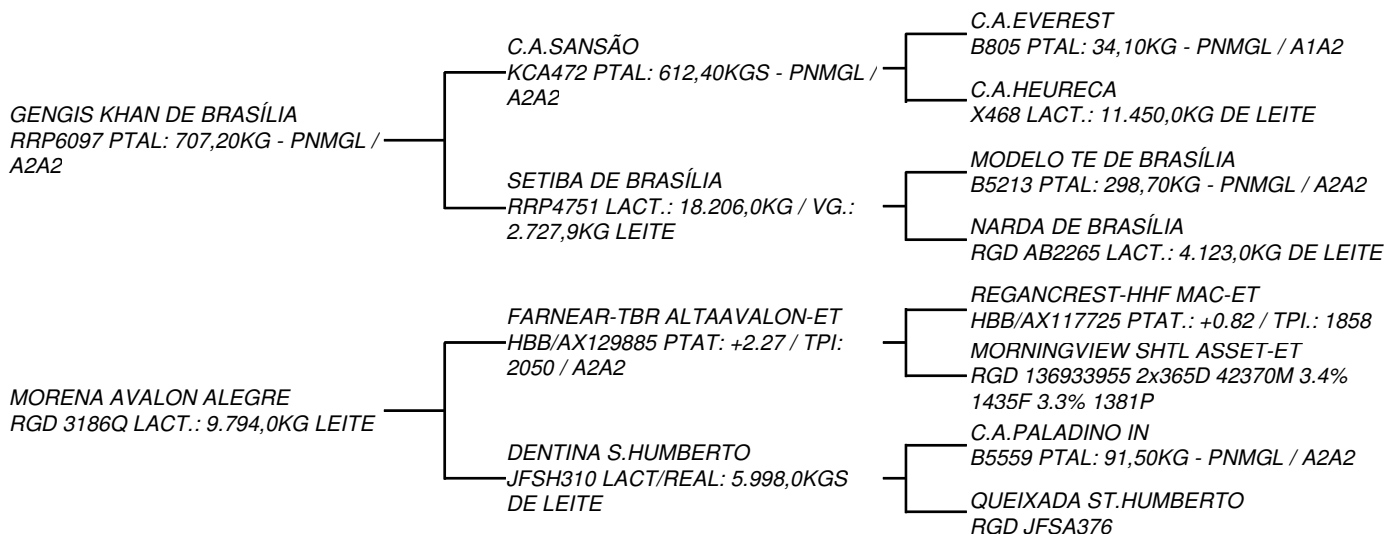

COMPRADOR: _____

LANCE: _____

QTD.: 1

RAMA GENGIS KHAN ALEGRE

LOTE: 009

RGD 5398AO - BT SMA0680 - GIROLANDO - 1/4 HOL + 3/4 GIR - FÊMEA - NASC.:15/02/2016

VENDEDOR: NELSON ARIZA - SÍTIO MONTE ALEGRE

Na linha alta, Gengis Khan, Beta Caseína: A2A2, touro provado e um dos mais desejados do mercado. Sua mãe: Setiba, Recordista Mundial de leite com produção de 18.206 kg. Valor Genético de 2.338,2 kg. Campeã Vaca Adulta Expomilk/2006 e Campeã de vários torneios leiteiros. Além de seu excelente pedigree, destacamos seu fenótipo equilibrado em relação a estatura e comprimento. Muita profundidade torácica e excelentes aprumos.
 - Segue com prenhez confirmada do reprodutor Caleb-ET (Hol) e parto previsto para 18/04/2019.

COMPRADOR: _____

LANCE: _____

QTD.: 1

LACRADA JAGUAR FIV F. CONGONHAS

LOTE: 010

BT PAFC1486 - GIR - 1/4 HOL + 3/4 GIR - FÊMEA - NASC.:18/08/2018

VENDEDOR: PEDRO ANANIAS DE AGUIAR - FAZENDA CONGONHAS

Para quem busca uma futura recordista de torneio, está aqui a oportunidade: uma filha do consagrado Jaguar, touro Gir leiteiro, pai das recordistas Bandeira, Bruna, Alma Viva, Jiba, Dóris, Ampola, Vincenza, Dais, Iname, Sampa e de Nugget e Gala no Girolando. Na linha materna, simplesmente a grande Expansora, que reúne em seu pedigree Goldwyn na Aquarela, Campeã Novilha do Torneio Leiteiro do Camaru em 2016 com a incrível média de 82,3 kgs. de leite.