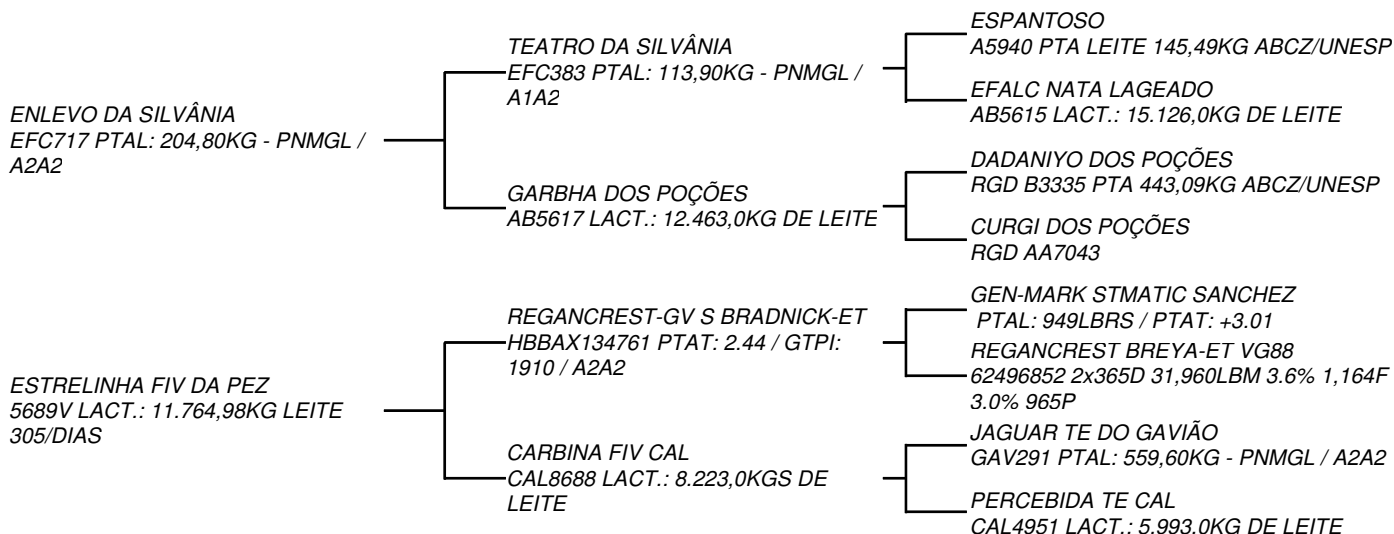

COMPRADOR: _____

LANCE: _____

QTD.: 1

LATOIA ENLEVO FIV F. CONGONHAS

LOTE: 011

RGD 2445BA - BT PAFC1375 - GIROLANDO - 1/4 HOL + 3/4 GIR - FÊMEA - NASC.:08/02/2018

VENDEDOR: PEDRO ANANIAS DE AGUIAR - FAZENDA CONGONHAS