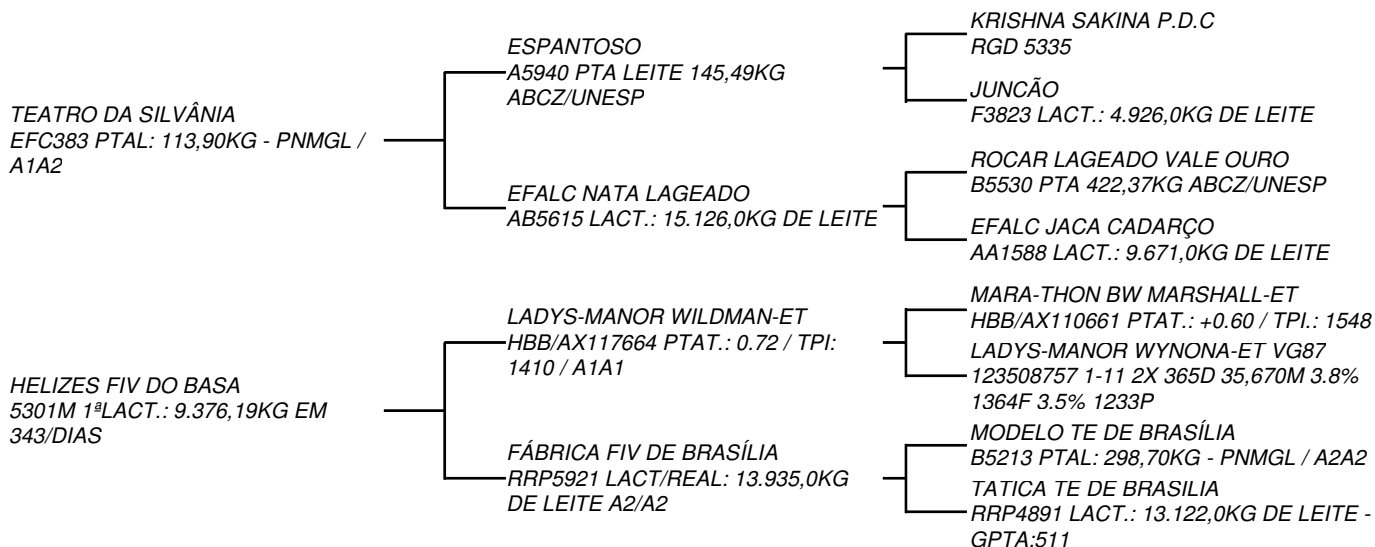

QTD.: 1

JUNÇÃO TEATRO FIV DA XAPETUBA

LOTE: 017

RGD 5663BA - BT XAP2826 - GIROLANDO - 1/4 HOL + 3/4 GIR - FÊMEA - NASC.:25/01/2017

VENDEDOR: XAPETUBA AGROPECUÁRIA

Neste lote, o **Privilégio da Escolha**: duas netas da consagrada FÁBRICA FIV DE BRASÍLIA que traz através de sua filha Helizes, dois belos exemplares 1/4. Aqui temos a união e a interação genética do que há de melhor para altas produções no Girolando, Teatro e Wildman. "Bilhete premiado"...

- Segue com prenhez confirmada do reprodutor DREAMWEAVER e parto previsto para 26/05/2019.

COMPRADOR: _____ LANCE: _____