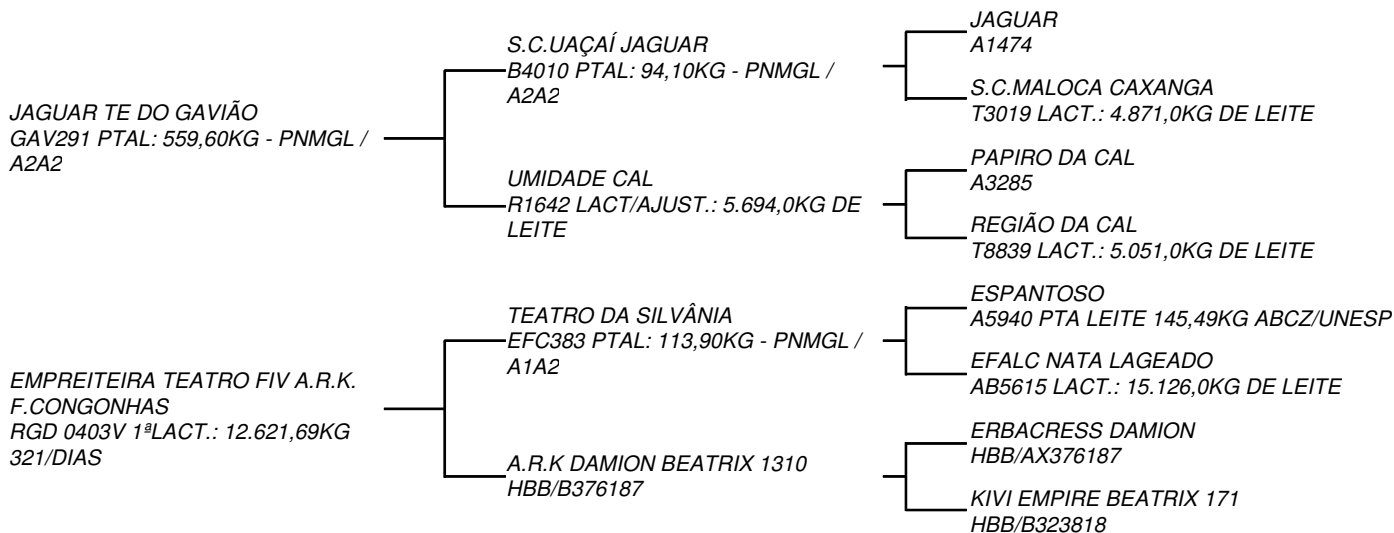

Bezerra com muito equilíbrio e tipo leiteiro. Possui em seu pedigree animais de destaque no cenário mundial. Seu pai Fulminante CAL é filho do rei Sansão na grande Sinta CAL, uma das mais importantes doadoras da seleção Calciolandia. Sua mãe é simplesmente a magnífica ICH Canela, a atual grande mãe no Girolando. A família Canela possui 9 entre as 10 primeiras colocadas nas TOP 1000 do Girolando e 53 entre as 1000 fêmeas deste mesmo sumário. Canela foi a primeira 1/2 a ultrapassar a marca dos 100 mil kg de leite, além de ser mãe do ICH K85, recordista de vendas de sêmen da ABS.

COMPRADOR: _____

LANCE: _____

QTD.: 1

HUTHI EMPREITEIRA JAGUAR NOVA TERRA

LOTE: 008

BT LCNT0995 - GIROLANDO - 1/4 HOL + 3/4 GIR - FÊMEA - NASC.:07/07/2017

VENDEDOR: LUIZ CARLOS RODRIGUES - GENÉTICA NOVA TERRA

COMPRADOR: _____

LANCE: _____

QTD.: 1

RAMA GENGIS KHAN ALEGRE

LOTE: 009

RGD 5398AO - BT SMA0680 - GIROLANDO - 1/4 HOL + 3/4 GIR - FÊMEA - NASC.:15/02/2016

VENDEDOR: NELSON ARIZA - SÍTIO MONTE ALEGRE

Na linha alta, Gengis Khan, Beta Caseína: A2A2, touro provado e um dos mais desejados do mercado. Sua mãe: Setiba, Recordista Mundial de leite com produção de 18.206 kg. Valor Genético de 2.338,2 kg. Campeã Vaca Adulta Expomilk/2006 e Campeã de vários torneios leiteiros. Além de seu excelente pedigree, destacamos seu fenótipo equilibrado em relação a estatura e comprimento. Muita profundidade torácica e excelentes aprumos.
 - Segue com prenhez confirmada do reprodutor Caleb-ET (Hol) e parto previsto para 18/04/2019.