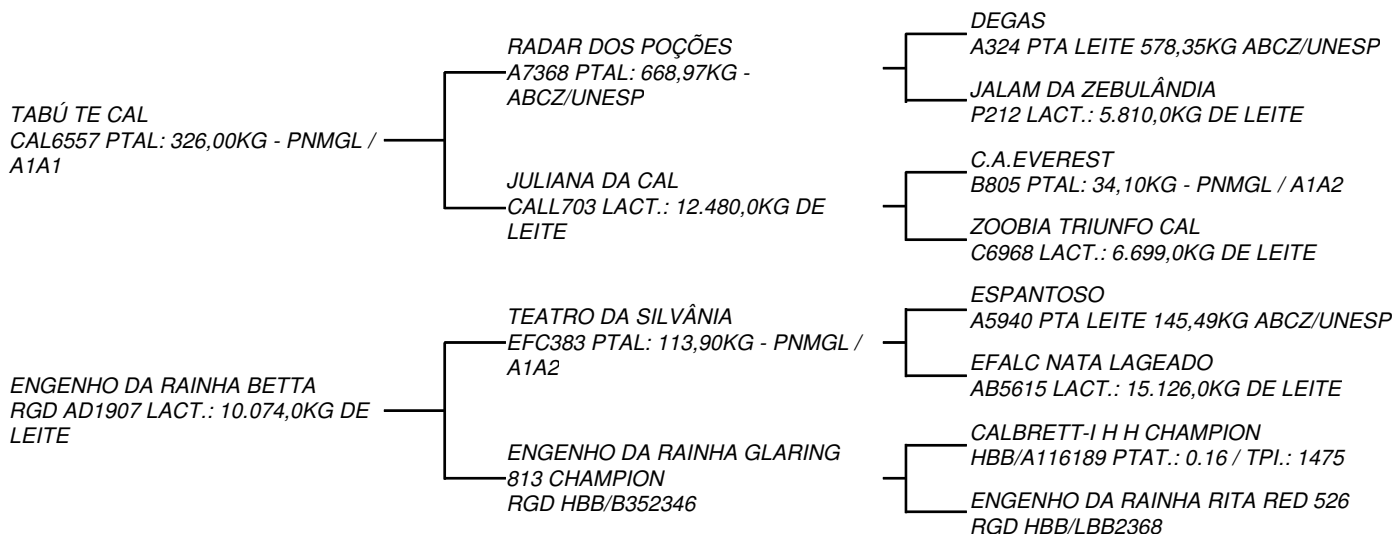

COMPRADOR: _____

LANCE: _____

QTD.: 1

IRACI TABÚ FIV F. CONGONHAS

LOTE: 012

BT PAFC1243 - GIROLANDO - 1/4 HOL + 3/4 GIR - FÊMEA - NASC.:27/08/2017

VENDEDOR: PEDRO ANANIAS DE AGUIAR - FAZENDA CONGONHAS

Grande opção de pedigree: na linha alta Tabu TE Cal, um dos grandes filhos de Radar na recordista Juliana Cal, que imprime em sua progênie, moderna conformação com excelentes úberes. Na linha materna desta bela novilha, Empreiteira, uma filha de Teatro, pai de várias recordistas e de campeãs de pista no Girolando.

COMPRADOR: _____

LANCE: _____

QTD.: 1 HAVANA TABÚ FIV BETTA RS RANCHO ALEGRE LT: 013

RGD 6271AL - BT RSRA0426 - GIROLANDO - 1/4 HOL + 3/4 GIR - FÊMEA - NASC.:30/09/2015

VENDEDOR: RAFAEL TADEU SIMÕES - FAZENDA RANCHO ALEGRE