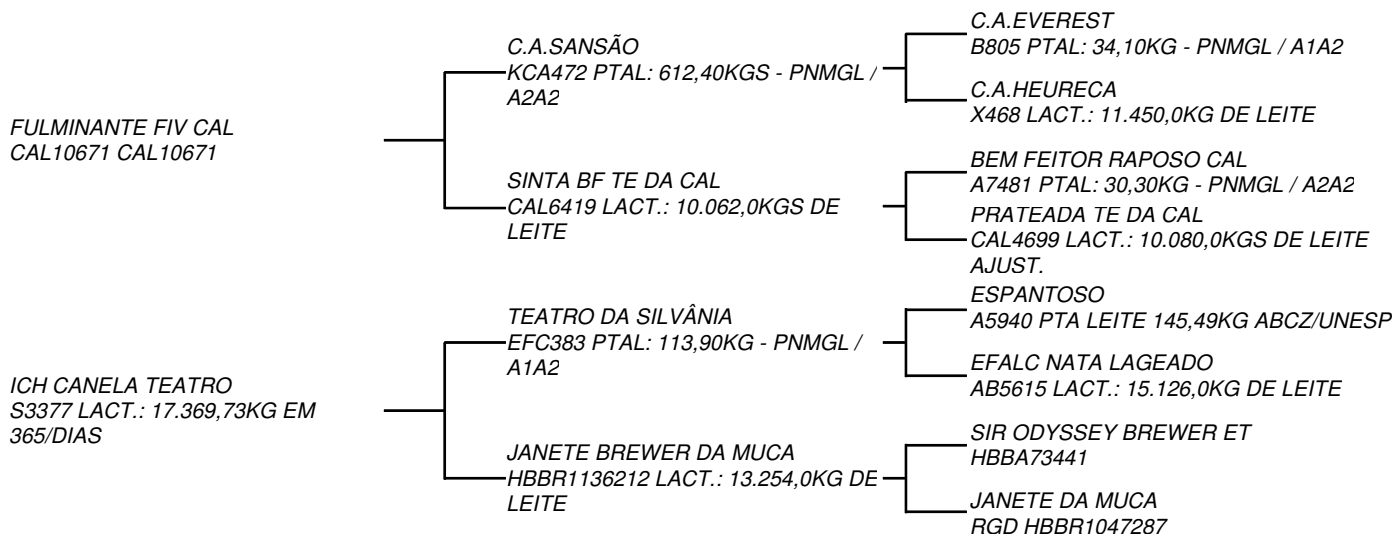

AVÓ PATERNA: AMETISTA DA SILVÂNIA: 10.585,00 KG

BISAVÓ PATERNA: GARBHA DOS POÇÕES: 12.463,00 KG

BISAVÓ PATERNA: UNIDADE TE SILVÂNIA: 11.232,00 KG

MÃE: IRMA RHOELANDT 712 EBYDALE FIB BOA FÉ: 12.908,00 KG

AVÓ MATERNA: RHOELANDT 712 EBYDALE DRAGON JASPER: 14.614,00 KG.

COMPRADOR: _____

LANCE: _____

QTD.: 1

ICH S3700 CANELA FULMINANTE

LOTE: 007

RGD 9456BC - BT ICH3700 - GIROLANDO - 1/4 HOL + 3/4 GIR - FÊMEA - NASC.:09/03/2018

VENDEDOR: JOSÉ RENATO CHIARI - FAZENDA SÃO CAETANO

Bezerra com muito equilíbrio e tipo leiteiro. Possui em seu pedigree animais de destaque no cenário mundial. Seu pai Fulminante CAL é filho do rei Sansão na grande Sinta CAL, uma das mais importantes doadoras da seleção Calciolandia. Sua mãe é simplesmente a magnífica ICH Canela, a atual grande mãe no Girolando. A família Canela possui 9 entre as 10 primeiras colocadas nas TOP 1000 do Girolando e 53 entre as 1000 fêmeas deste mesmo sumário. Canela foi a primeira 1/2 a ultrapassar a marca dos 100 mil kg de leite, além de ser mãe do ICH K85, recordista de vendas de sêmen da ABS.