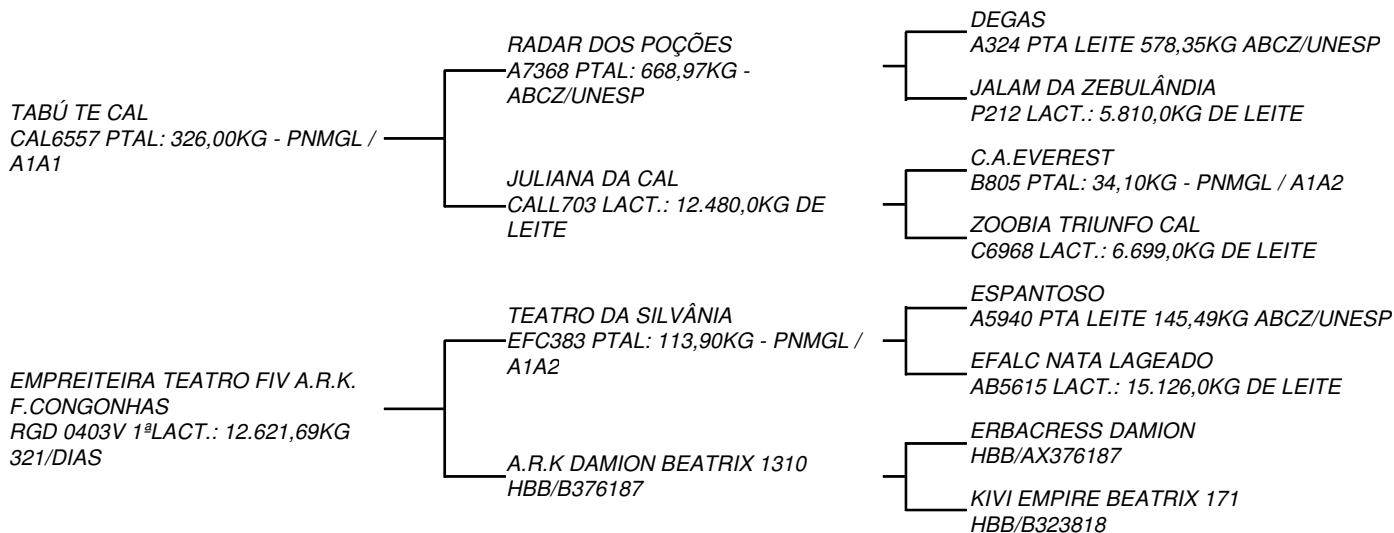

COMPRADOR: _____

LANCE: _____

QTD.: 1

IRACI TABÚ FIV F. CONGONHAS

LOTE: 012

BT PAFC1243 - GIROLANDO - 1/4 HOL + 3/4 GIR - FÊMEA - NASC.:27/08/2017

VENDEDOR: PEDRO ANANIAS DE AGUIAR - FAZENDA CONGONHAS

Grande opção de pedigree: na linha alta Tabu TE Cal, um dos grandes filhos de Radar na recordista Juliana Cal, que imprime em sua progênie, moderna conformação com excelentes úberes. Na linha materna desta bela novilha, Empreiteira, uma filha de Teatro, pai de várias recordistas e de campeãs de pista no Girolando.

COMPRADOR: _____

LANCE: _____

QTD.: 1 HAVANA TABÚ FIV BETTA RS RANCHO ALEGRE LT: 013

RGD 6271AL - BT RSRA0426 - GIROLANDO - 1/4 HOL + 3/4 GIR - FÊMEA - NASC.:30/09/2015

VENDEDOR: RAFAEL TADEU SIMÕES - FAZENDA RANCHO ALEGRE