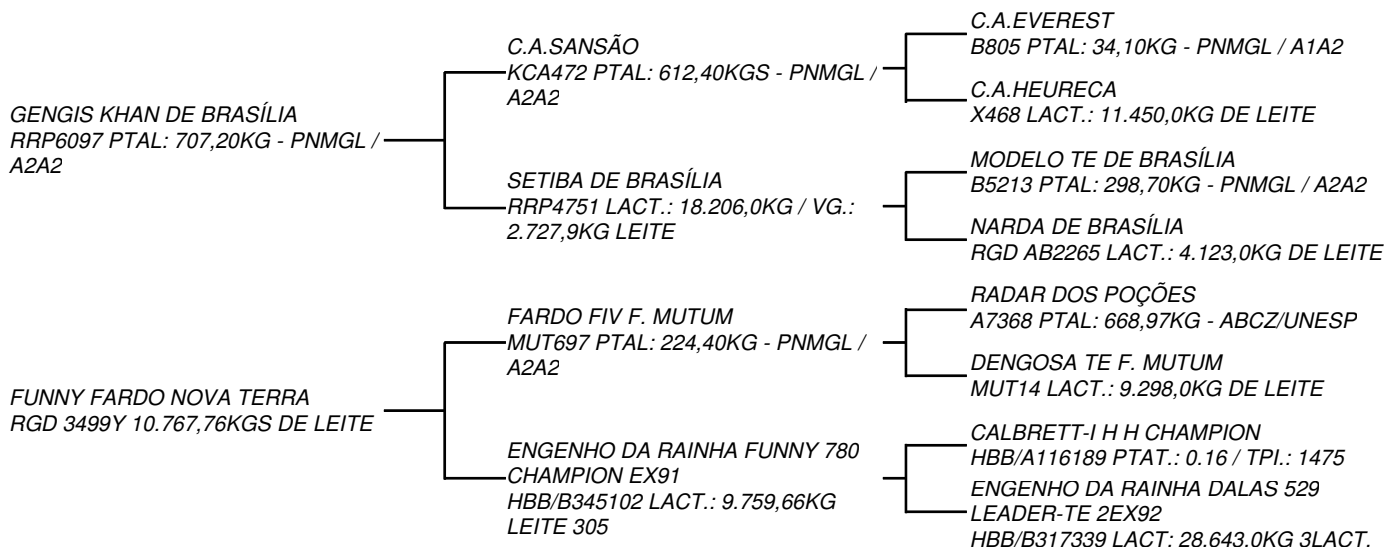

COMPRADOR: _____ LANCE: _____

QTD.: 1

MATEMÁTICA FIV UÍSQUE SANTA LUZIA

LOTE: 004

BT CABO17985 - GIROLANDO - 1/4 HOL + 3/4 GIR - FÊMEA - NASC.:03/05/2018

VENDEDOR: FAZENDA SANTA LUZIA - GRUPO CABO VERDE

Difícil aí de fazer contas? Vamos lhe ajudar... Matemática é a somatória perfeita de um acasalamento de "encher os olhos". Filha de PH Uisque, touro consistente, bem caracterizado e com uma ótima estrutura corporal, manteve-se por 3 anos consecutivos com seu PTA Leite entre os TOP do sumário Embrapa/ABCGIL/2018. Sua mãe Lendária Wildman, traz em sua bagagem uma lactação de mais de 10 mil quilos de leite. Somando todas essas características deste brilhante pedigree, temos o resultado de um animal 1/4 belíssimo, forte e ao mesmo tempo delicado bem caracterizado dentro de seu grau de sangue.

COMPRADOR: _____ LANCE: _____

QTD.: 1

LIONELA FIV BOA FÉ

LOTE: 005

BT GBFE2103 - GIROLANDO - 1/4 HOL + 3/4 GIR - FÊMEA - NASC.:20/12/2018

VENDEDOR: GBF GLOBAL

Resultado de um dos grandes acasalamentos da GBF Global, traz em sua genealogia, Gengis Khan, reprodutor Gir leiteiro do momento, que tem se destacado pelo desempenho de suas filhas, Na linha materna, família FUNNY: Sua mãe, Engenho da Rainha Funny, com classificação Excelente-91, foi Grande Campeã Nacional em 2009 e recordista nacional de valorização.

AVÓ PATERNA: AMETISTA DA SILVÂNIA: 10.585,00 KG

BISAVÓ PATERNA: GARBHA DOS POÇÕES: 12.463,00 KG

BISAVÓ PATERNA: UNIDADE TE SILVÂNIA: 11.232,00 KG

MÃE: IRMA RHOELANDT 712 EBYDALE FIB BOA FÉ: 12.908,00 KG

AVÓ MATERNA: RHOELANDT 712 EBYDALE DRAGON JASPER: 14.614,00 KG.