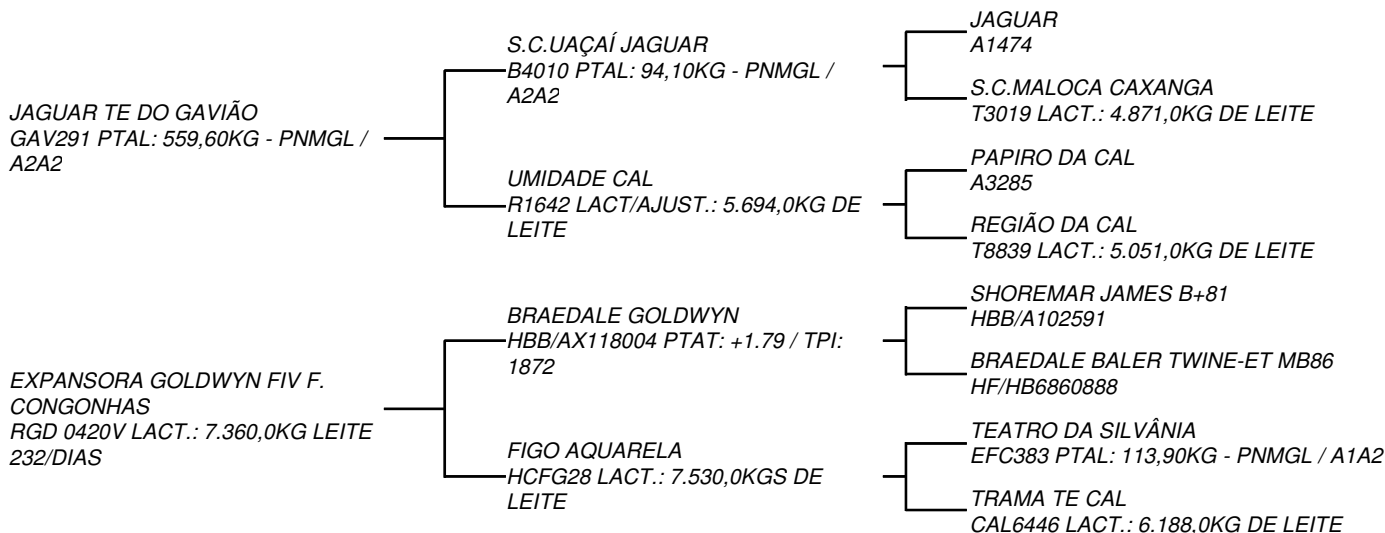

COMPRADOR: _____

LANCE: _____

QTD.: 1

RAMA GENGIS KHAN ALEGRE

LOTE: 009

RGD 5398AO - BT SMA0680 - GIROLANDO - 1/4 HOL + 3/4 GIR - FÊMEA - NASC.:15/02/2016

VENDEDOR: NELSON ARIZA - SÍTIO MONTE ALEGRE

Na linha alta, Gengis Khan, Beta Caseína: A2A2, touro provado e um dos mais desejados do mercado. Sua mãe: Setiba, Recordista Mundial de leite com produção de 18.206 kg. Valor Genético de 2.338,2 kg. Campeã Vaca Adulta Expomilk/2006 e Campeã de vários torneios leiteiros. Além de seu excelente pedigree, destacamos seu fenótipo equilibrado em relação a estatura e comprimento. Muita profundidade torácica e excelentes aprumos.
 - Segue com prenhez confirmada do reprodutor Caleb-ET (Hol) e parto previsto para 18/04/2019.

COMPRADOR: _____

LANCE: _____

QTD.: 1

LACRADA JAGUAR FIV F. CONGONHAS

LOTE: 010

BT PAFC1486 - GIR - 1/4 HOL + 3/4 GIR - FÊMEA - NASC.:18/08/2018

VENDEDOR: PEDRO ANANIAS DE AGUIAR - FAZENDA CONGONHAS

Para quem busca uma futura recordista de torneio, está aqui a oportunidade: uma filha do consagrado Jaguar, touro Gir leiteiro, pai das recordistas Bandeira, Bruna, Alma Viva, Jiba, Dóris, Ampola, Vincenza, Dais, Iname, Sampa e de Nugget e Gala no Girolando. Na linha materna, simplesmente a grande Expansora, que reúne em seu pedigree Goldwyn na Aquarela, Campeã Novilha do Torneio Leiteiro do Camaru em 2016 com a incrível média de 82,3 kgs. de leite.