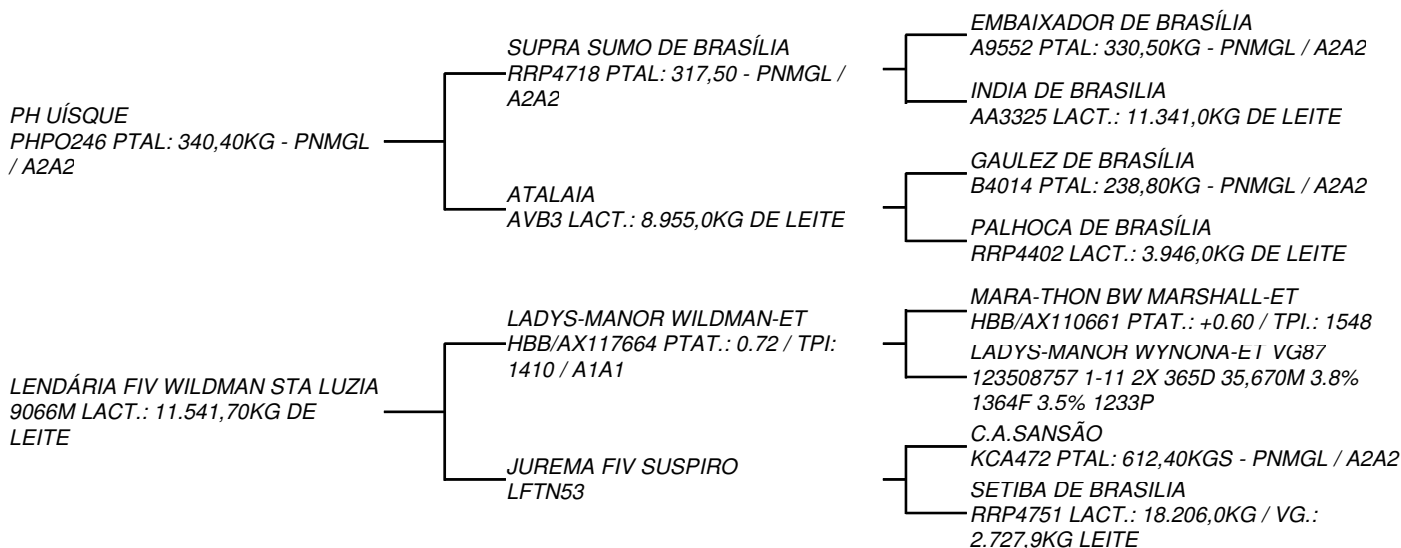

COMPRADOR: _____ LANCE: _____

QTD.: 1

MATEMÁTICA FIV UÍSQUE SANTA LUZIA

LOTE: 004

BT CABO17985 - GIROLANDO - 1/4 HOL + 3/4 GIR - FÊMEA - NASC.:03/05/2018

VENDEDOR: FAZENDA SANTA LUZIA - GRUPO CABO VERDE

Difícil aí de fazer contas? Vamos lhe ajudar... Matemática é a somatória perfeita de um acasalamento de "encher os olhos". Filha de PH Uisque, touro consistente, bem caracterizado e com uma ótima estrutura corporal, manteve-se por 3 anos consecutivos com seu PTA Leite entre os TOP do sumário Embrapa/ABCGIL/2018. Sua mãe Lendária Wildman, traz em sua bagagem uma lactação de mais de 10 mil quilos de leite. Somando todas essas características deste brilhante pedigree, temos o resultado de um animal 1/4 belíssimo, forte e ao mesmo tempo delicado bem caracterizado dentro de seu grau de sangue.

COMPRADOR: _____ LANCE: _____

QTD.: 1

LIONELA FIV BOA FÉ

LOTE: 005

BT GBFE2103 - GIROLANDO - 1/4 HOL + 3/4 GIR - FÊMEA - NASC.:20/12/2018

VENDEDOR: GBF GLOBAL

Resultado de um dos grandes acasalamentos da GBF Global, traz em sua genealogia, Gengis Khan, reprodutor Gir leiteiro do momento, que tem se destacado pelo desempenho de suas filhas, Na linha materna, família FUNNY: Sua mãe, Engenho da Rainha Funny, com classificação Excelente-91, foi Grande Campeã Nacional em 2009 e recordista nacional de valorização.