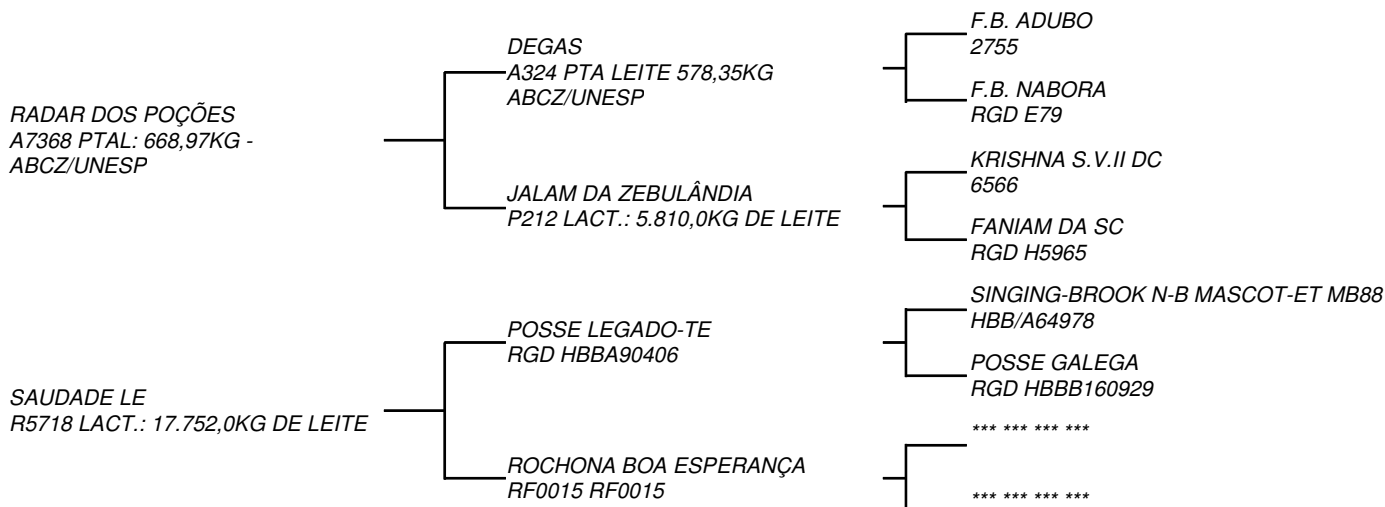

A Fazenda Mirai abre mão deste belíssimo exemplar da raça Girolando 1/4 de sangue para participar única e exclusivamente deste evento ímpar que é o Mega Ventres. Vem recém parida do dia 12/02/2019 com uma lactação de 12.857,0kg de leite. SHRTC Diana é filha de Luanda FIV RAC, matriz esta que coleciona títulos em sua carreira, dos quais podemos destacar o de Melhor Fêmea Jovem e Bezerra Júnior - Superagro/2011. Grande Campeã, Vaca Jovem, Úbere Jovem e Novilha Sênior - Oliveira/2012 e Superagro/2013. Grande Campeã, Vaca Jovem, Úbere Jovem e Vaca 3 Anos Júnior - Superleite Pompéu/2013. Grande Campeã, Vaca Jovem, Úbere Jovem e Vaca 3 Anos Sênior nas exposições de Oliveira/2014, Divinópolis/2014 e Superagro/2014 e por final o de Grande Campeã, Vaca 4 Anos e Úbere Adulto Megaleite/2014.

COMPRADOR: _____ LANCE: _____

QTD.: 1

ALÍCIA RADAR DLS PANTANAL

LOTE: 003

RGD B7994 - RGN 0035 - GIROLANDO - 1/4 HOL + 3/4 GIR - FÊMEA - NASC.:20/08/2009
 1ª LACTAÇÃO: 7.127,93KG DE LEITE ME 271/DIAS

VENDEDOR: DENILSON LIMA DE SOUZA - FAZENDA CACHOEIRINHA

50% à Venda!!!

Alícia é filha do consagrado RADAR DOS POÇÕES na SAUDADE-LE, que possui lactação oficial de 17.752 kg, com pico de produção de 64,3 kg/dia. Saudade foi bi-grande campeã 1/2 sangue e melhor úbere da Expogrande nos anos de 2007 e 2008, além de ser Campeã Vaca Vitalícia 1/2 sangue na Expoleite-Paranaíba/2010 e Reservada Campeã Vaca Vitalícia 1/2 sangue na Megaleite/2009. Alícia Radar DLS Pantanal foi Campeã Novilha 1/4 do Torneio Leiteiro da Feileite/2012 e Recordista Nacional, com produção média de 43,1kg/dia e pico de 45,7kg/dia. Mãe do touro Girolando 5/8 TITAN GOLD CHIP, touro este em teste de progênie e sêmen disponível em central e, Mãe da Grande Campeã da EXPOGRANDE/2018, DAMA Shamrock.