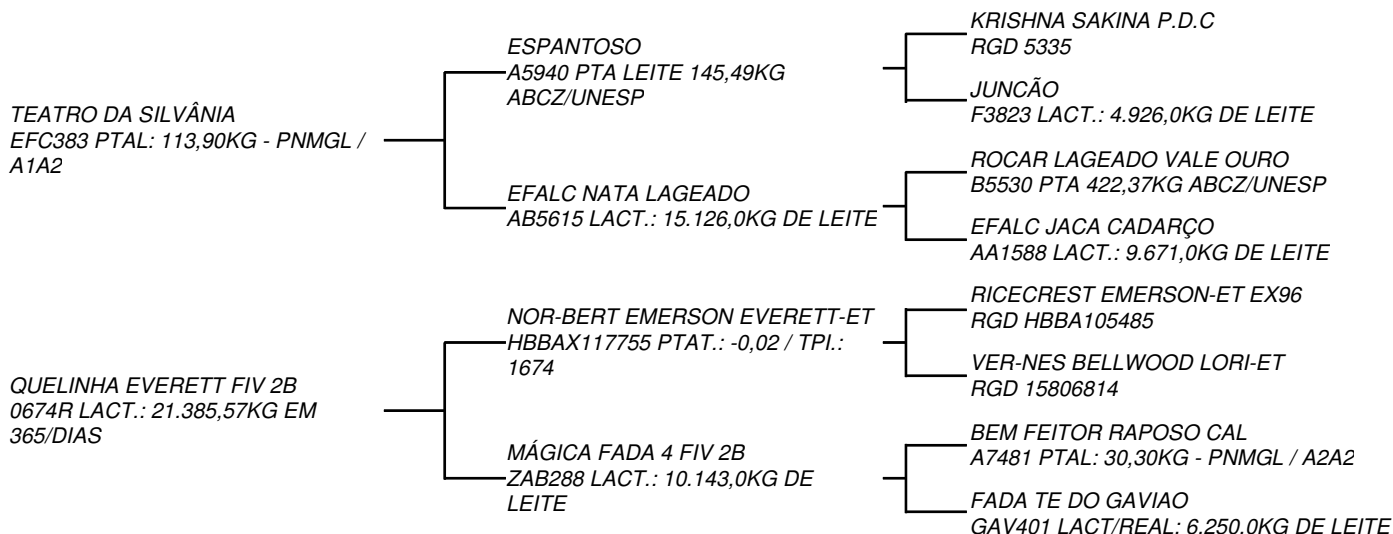

QTD.: 1

LIBERDADE FIV TEATRO 2B DA MIRAI

LOTE: 001

RGD 7575AX - BT MIRA0402 - GIROLANDO - 1/4 HOL + 3/4 GIR - FÊMEA - NASC.:09/04/2017

VENDEDOR: ADRIANO BICALHO / ALEXANDRE LACERDA

Liberdade FIV traz em sua linha alta Teatro da Silvânia, considerado o Rei das Pistas de Julgamento e Torneios Leiteiros. Touro referência na raça Gir Leiteiro por ser amplamente utilizado em processos de TE e FIV. Em sua linha baixa traz Quelinha Everett, doadora excepcional - Recordista Nacional em Torneio Leiteiro com média diária de 100,140 kgs/dia (Megaleite/2017). Liberdade segue com prenhez confirmada de embrião 3/4 sangue (Monterey x SHRTC Ralf Alegria Barcelona Sansão - Um dos pedigrees mais desejados na pecuária leiteira nacional, pois traz como sua mãe, Pioneira do Sul Gênova Barcelona, a mais importante vaca holandesa da história da raça no Brasil) e parto previsto para 05/10/2019.

A Fazenda Mirai abre mão deste belíssimo exemplar da raça Girolando 1/4 de sangue para participar única e exclusivamente deste evento ímpar que é o Mega Ventres. Vem recém parida do dia 12/02/2019 com uma lactação de 12.857,0kg de leite. SHRTC Diana é filha de Luanda FIV RAC, matriz esta que coleciona títulos em sua carreira, dos quais podemos destacar o de Melhor Fêmea Jovem e Bezerra Júnior - Superagro/2011. Grande Campeã, Vaca Jovem, Úbere Jovem e Novilha Sênior - Oliveira/2012 e Superagro/2013. Grande Campeã, Vaca Jovem, Úbere Jovem e Vaca 3 Anos Júnior - Superleite Pompéu/2013. Grande Campeã, Vaca Jovem, Úbere Jovem e Vaca 3 Anos Sênior nas exposições de Oliveira/2014, Divinópolis/2014 e Superagro/2014 e por final o de Grande Campeã, Vaca 4 Anos e Úbere Adulto Megaleite/2014.

COMPRADOR: _____ LANCE: _____

QTD.: 1

ALÍCIA RADAR DLS PANTANAL

LOTE: 003

RGD B7994 - RGN 0035 - GIROLANDO - 1/4 HOL + 3/4 GIR - FÊMEA - NASC.:20/08/2009
 1ª LACTAÇÃO: 7.127,93KG DE LEITE ME 271/DIAS

VENDEDOR: DENILSON LIMA DE SOUZA - FAZENDA CACHOEIRINHA