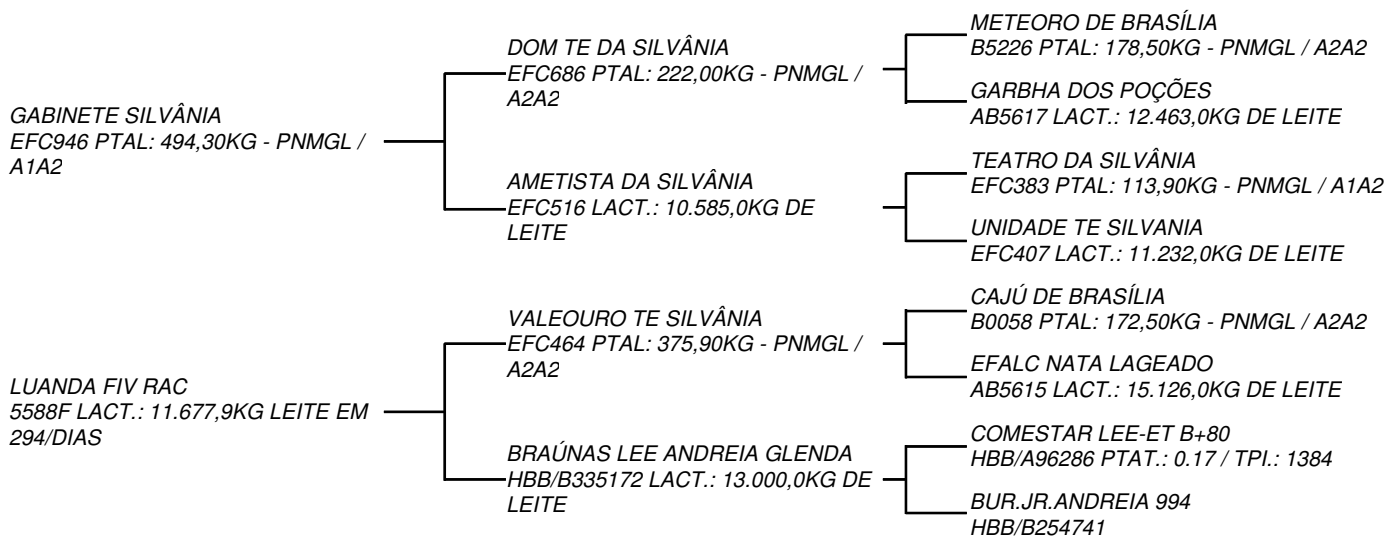

QTD.: 1

LIBERDADE FIV TEATRO 2B DA MIRAI

LOTE: 001

RGD 7575AX - BT MIRA0402 - GIROLANDO - 1/4 HOL + 3/4 GIR - FÊMEA - NASC.:09/04/2017

VENDEDOR: ADRIANO BICALHO / ALEXANDRE LACERDA

Liberdade FIV traz em sua linha alta Teatro da Silvânia, considerado o Rei das Pistas de Julgamento e Torneios Leiteiros. Touro referência na raça Gir Leiteiro por ser amplamente utilizado em processos de TE e FIV. Em sua linha baixa traz Quelinha Everett, doadora excepcional - Recordista Nacional em Torneio Leiteiro com média diária de 100,140 kgs/dia (Megaleite/2017). Liberdade segue com prenhez confirmada de embrião 3/4 sangue (Monterey x SHRTC Ralf Alegria Barcelona Sansão - Um dos pedigrees mais desejados na pecuária leiteira nacional, pois traz como sua mãe, Pioneira do Sul Gênova Barcelona, a mais importante vaca holandesa da história da raça no Brasil) e parto previsto para 05/10/2019.

COMPRADOR: _____ LANCE: _____

QTD.: 1

SHRTC DIANA LUANDA GABINETE FIV 469

LOTE: 002

RGD 9460AQ - BT SHAR0469 - GIROLANDO - 1/4 HOL + 3/4 GIR - FÊMEA - NASC.:26/11/2015

VENDEDOR: ALEXANDRE LOPES LACERDA - FAZENDA MIRAI

A Fazenda Mirai abre mão deste belíssimo exemplar da raça Girolando 1/4 de sangue para participar única e exclusivamente deste evento ímpar que é o Mega Ventres. Vem recém parida do dia 12/02/2019 com uma lactação de 12.857,0kg de leite. SHRTC Diana é filha de Luanda FIV RAC, matriz esta que coleciona títulos em sua carreira, dos quais podemos destacar o de Melhor Fêmea Jovem e Bezerra Júnior - Superagro/2011. Grande Campeã, Vaca Jovem, Úbere Jovem e Novilha Sênior - Oliveira/2012 e Superagro/2013. Grande Campeã, Vaca Jovem, Úbere Jovem e Vaca 3 Anos Júnior - Superleite Pompéu/2013. Grande Campeã, Vaca Jovem, Úbere Jovem e Vaca 3 Anos Sênior nas exposições de Oliveira/2014, Divinópolis/2014 e Superagro/2014 e por final o de Grande Campeã, Vaca 4 Anos e Úbere Adulto Megaleite/2014.