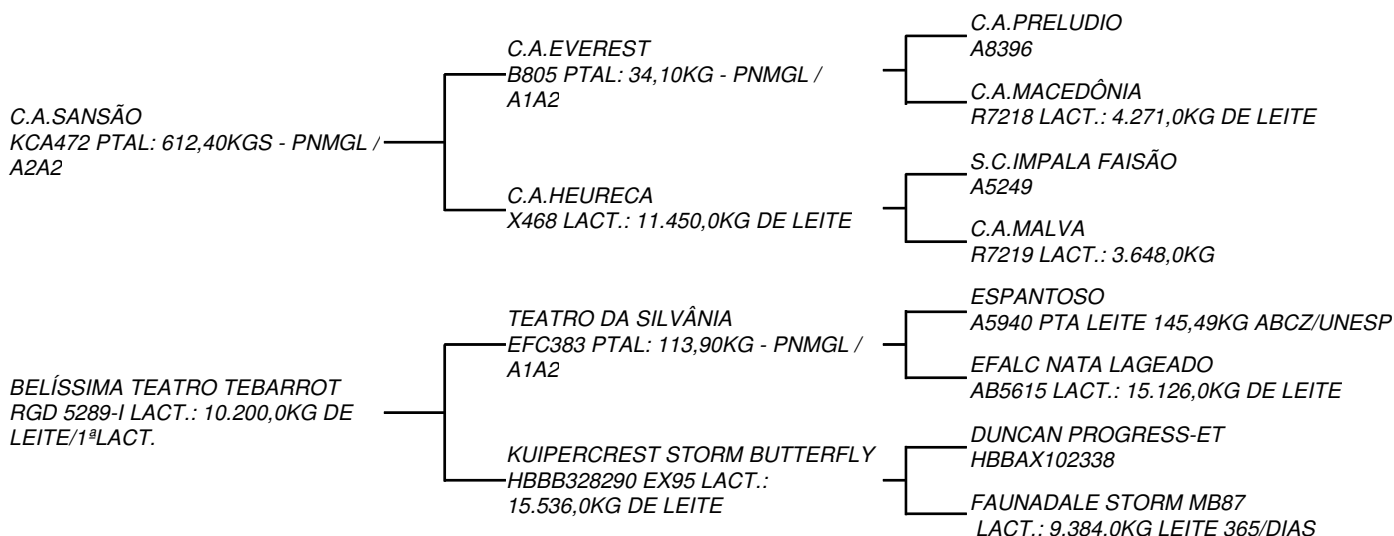

QTD.: 1

MISS BELA FIV TEBARROT

LOTE: 015

RGD 0056Q - BT GAPL0022 - GIROLANDO - 1/4 HOL + 3/4 GIR - FÊMEA - NASC.:23/07/2012
LACTAÇÃO ANTERIOR: 10.963,93KG DE LEITE EM 365/DIAS
VENDEDOR: RUBENS APARECIDO CÂMARA JUNIOR - RC GENÉTICA

Família Butterfly em pista. Raridade no Girolando. Uma filha direta do consagrado Sansão na Belíssima (Teatro na Butterfly). Doadora pronta para produção do 5/8 mais moderno da atualidade e de alto valor genético. Sua progênie 5/8 foi Campeã Progênie de Mãe na ExpoRioPreto 2017.

COMPRADOR: _____

LANCE: _____

QTD.: 1

JUSTA TEATRO FIV DA XAPETUBA

LOTE: 016

RGD 5572BA - BT XAP3173 - GIROLANDO - 1/4 HOL + 3/4 GIR - FÊMEA - NASC.:17/01/2017

VENDEDOR: XAPETUBA AGROPECUÁRIA