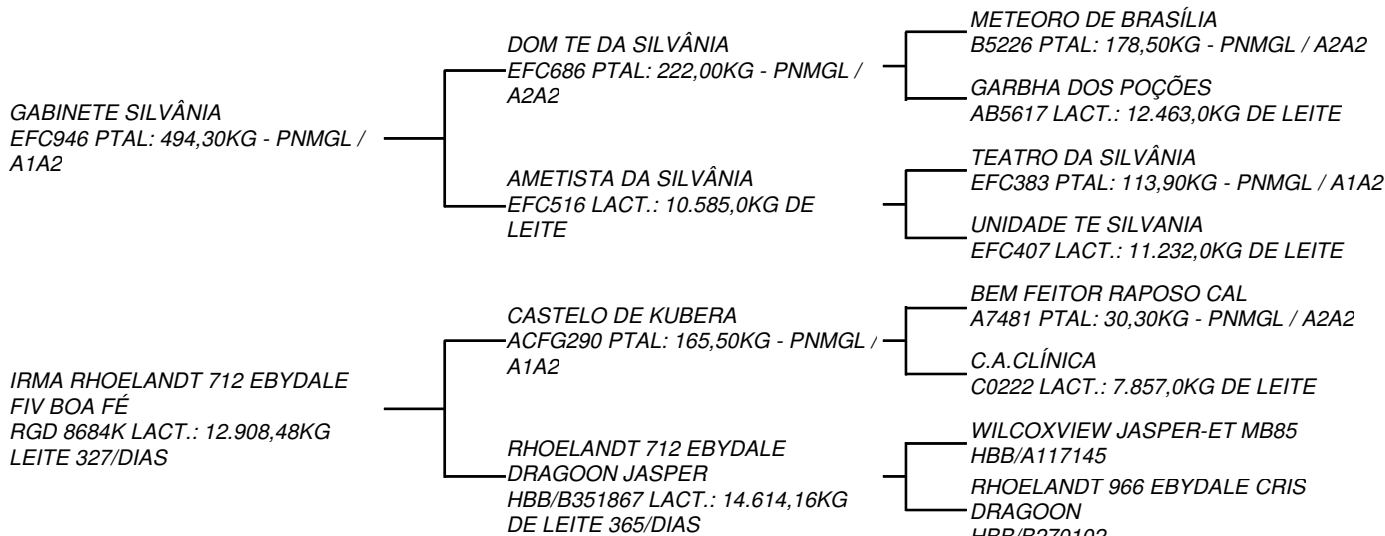

COMPRADOR: _____ LANCE: _____

QTD.: 1

LIONELA FIV BOA FÉ

LOTE: 005

BT GBFE2103 - GIROLANDO - 1/4 HOL + 3/4 GIR - FÊMEA - NASC.:20/12/2018

VENDEDOR: GBF GLOBAL

Resultado de um dos grandes acasalamentos da GBF Global, traz em sua genealogia, Gengis Khan, reprodutor Gir leiteiro do momento, que tem se destacado pelo desempenho de suas filhas, Na linha materna, família FUNNY: Sua mãe, Engenho da Rainha Funny, com classificação Excelente-91, foi Grande Campeã Nacional em 2009 e recordista nacional de valorização.

COMPRADOR: _____

LANCE: _____

QTD.: 1

JABULANI FIV GABINETE BOA FÉ

LOTE: 006

RGD 1997BC - BT GBFE1894 - GIROLANDO - 1/4 HOL + 3/4 GIR - FÊMEA - NASC.:05/06/2018

VENDEDOR: GBF GLOBAL

JABULANI retrata a beleza morfológica e a modernidade do Girolando do futuro. Na linha alta o provadíssimo Gabinete da Silvânia, touro 12 vezes Grande Campeão em pista e que tem se revelado como um dos melhores reprodutores para o Girolando. Lactações desse pedigree:

AVÓ PATERNA: AMETISTA DA SILVÂNIA: 10.585,00 KG

BISAVÓ PATERNA: GARBHA DOS POÇÕES: 12.463,00 KG

BISAVÓ PATERNA: UNIDADE TE SILVÂNIA: 11.232,00 KG

MÃE: IRMA RHOELANDT 712 EBYDALE FIB BOA FÉ: 12.908,00 KG

AVÓ MATERNA: RHOELANDT 712 EBYDALE DRAGON JASPER: 14.614,00 KG.