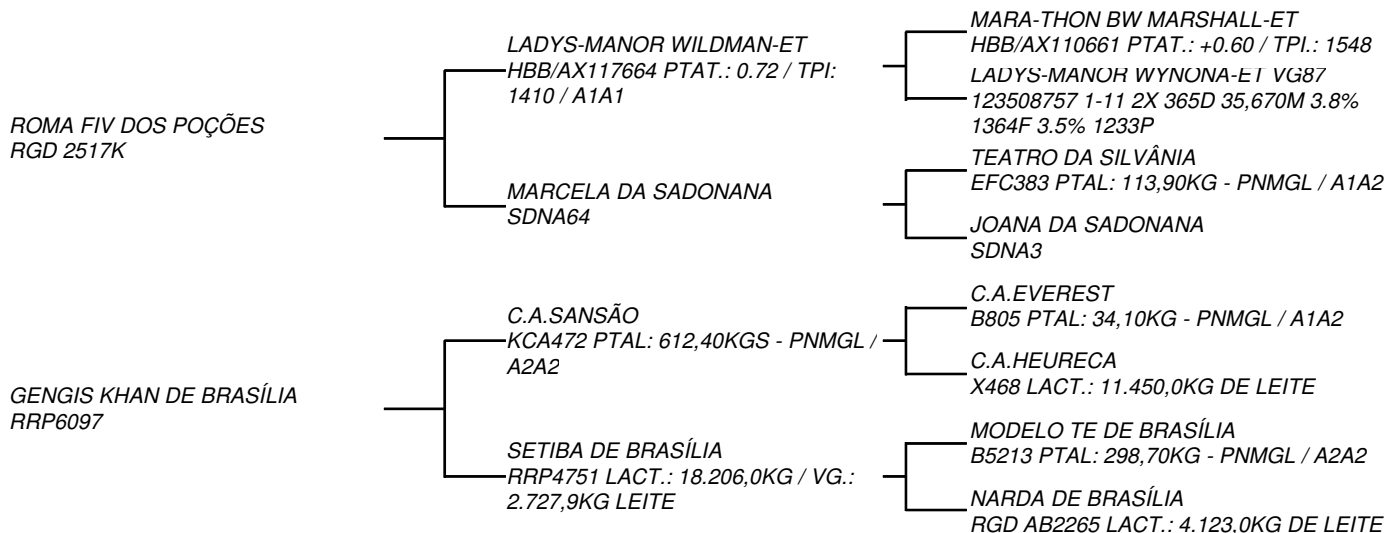

A 2RJataí disponibiliza para este evento, uma prenhez sexada de fêmea da Grande Campeã Nacional Megaleite/2018 - ROMA FIV DOS POÇÕES. Doadora destaque absoluto do plantel (recordista do Torneio Leiteiro Megaleite com produção média de 103,197kgs/dia) com o magnífico Gengis Khan de Brasília, touro provado e um dos mais desejados da atualidade.
- Previsão de parto para 12/10/2019.

COMPRADOR: _____ LANCE: _____