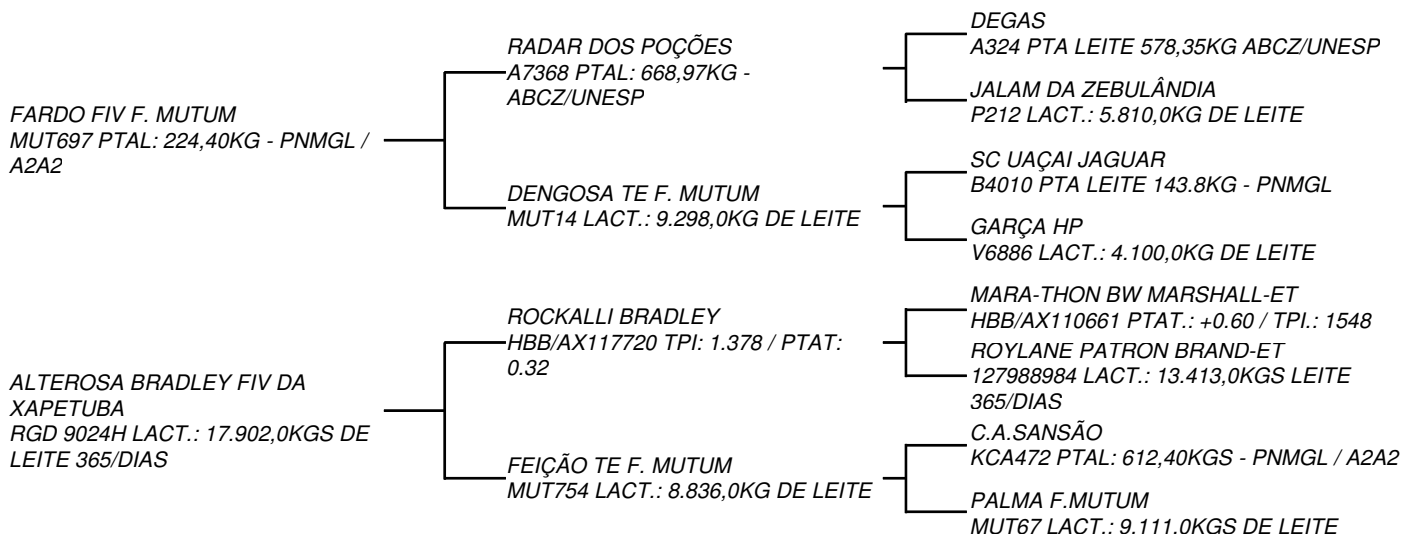

COMPRADOR: _____

LANCE: _____

QTD.: 1

JUSTA TEATRO FIV DA XAPETUBA

LOTE: 016

RGD 5572BA - BT XAP3173 - GIROLANDO - 1/4 HOL + 3/4 GIR - FÊMEA - NASC.:17/01/2017

VENDEDOR: XAPETUBA AGROPECUÁRIA

A Xapetuba Agropecuária coloca a disposição dos criadores e selecionadores de 5/8, o nobre direito de escolha entre estas duas preciosidades, filhas da recordista mundial de produção em Torneio Leiteiro Alterosa FIV Bradley, um verdadeiro "MEGA VENTRE". Os pais Teatro e Fardo, touros mais do que provados no Gir leiteiro e no Girolando. O difícil é escolher....

COMPRADOR: _____

LANCE: _____

QTD.: 1

JAGUARA FARDO FIV DA XAPETUBA

LOTE: 016

BT XAP3667 - GIROLANDO - 1/4 HOL + 3/4 GIR - FÊMEA - NASC.:22/11/2017

VENDEDOR: XAPETUBA AGROPECUÁRIA

A Xapetuba Agropecuária coloca a disposição dos criadores e selecionadores de 5/8, o nobre direito de escolha entre estas duas preciosidades, filhas da recordista mundial de produção em Torneio Leiteiro Alterosa FIV Bradley, um verdadeiro "MEGA VENTRE". Os pais Teatro e Fardo, touros mais do que provados no Gir leiteiro e no Girolando. O difícil é escolher....