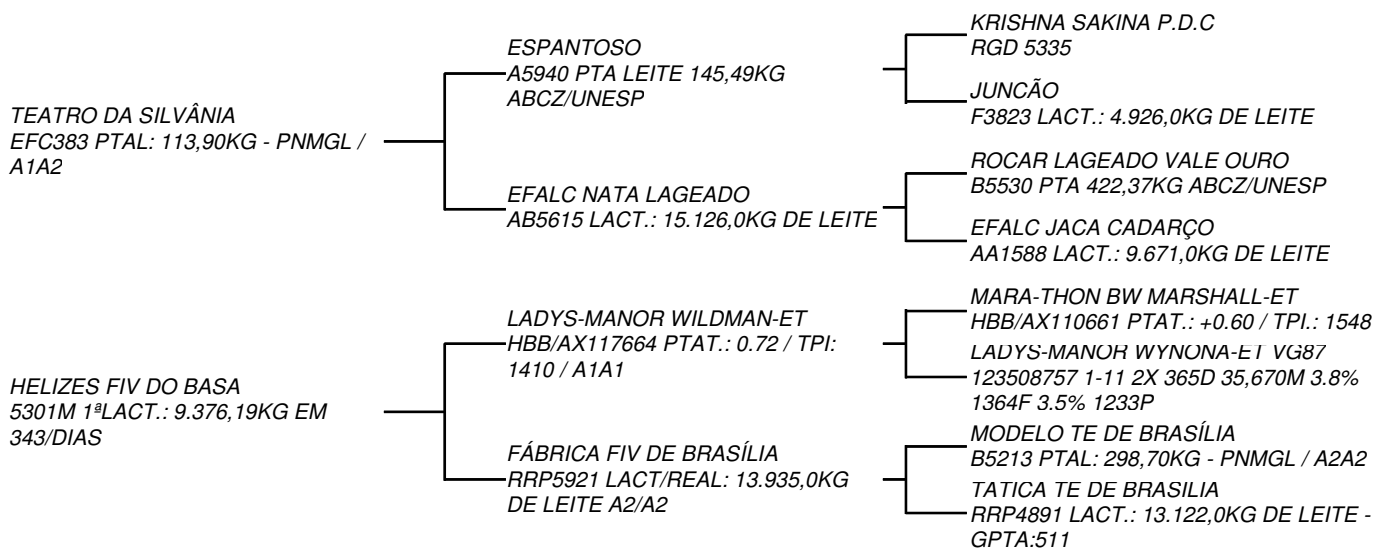

COMPRADOR: _____

LANCE: _____

QTD.: 1

JAGUARA FARDO FIV DA XAPETUBA

LOTE: 016

BT XAP3667 - GIROLANDO - 1/4 HOL + 3/4 GIR - FÊMEA - NASC.:22/11/2017

VENDEDOR: XAPETUBA AGROPECUÁRIA

A Xapetuba Agropecuária coloca a disposição dos criadores e selecionadores de 5/8, o nobre direito de escolha entre estas duas preciosidades, filhas da recordista mundial de produção em Torneio Leiteiro Alterosa FIV Bradley, um verdadeiro "MEGA VENTRE". Os pais Teatro e Fardo, touros mais do que provados no Gir leiteiro e no Girolando. O difícil é escolher....

COMPRADOR: _____

LANCE: _____

QTD.: 1

JÓIA RARA TEATRO FIV DA XAPETUBA

LOTE: 017

RGD 5564BA - BT XAP2821 - GIROLANDO - 1/4 HOL + 3/4 GIR - FÊMEA - NASC.:16/01/2017

VENDEDOR: XAPETUBA AGROPECUÁRIA

Neste lote, o **Privilegio da Escolha**: duas netas da consagrada FÁBRICA FIV DE BRASÍLIA que traz através de sua filha Helizes, dois belos exemplares 1/4. Aqui temos a união e a interação genética do que há de melhor para altas produções no Girolando, Teatro e Wildman. "Bilhete premiado"...

- Segue com prenhez confirmada do reprodutor DREAMWEAVER e parto previsto para 21/07/2019.

COMPRADOR: _____

LANCE: _____

QTD.: 1

JUNÇÃO TEATRO FIV DA XAPETUBA

LOTE: 017

RGD 5663BA - BT XAP2826 - GIROLANDO - 1/4 HOL + 3/4 GIR - FÊMEA - NASC.:25/01/2017