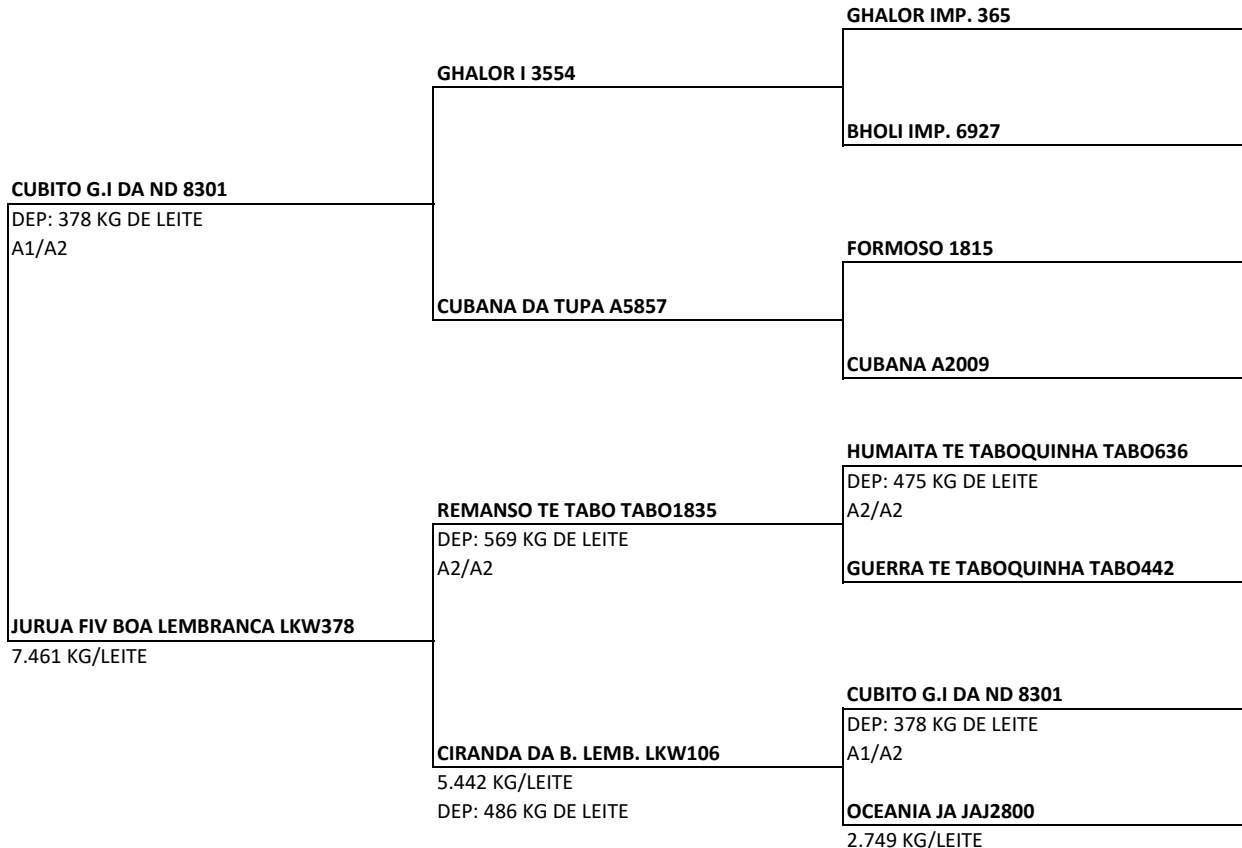

Animal: SALMO BOA LEMBRANCA

LOTE: 29

Proprietário: SOCIEDADE EDUCACIONAL UBERABENSE

Nascimento: 22/06/2017

Registro: LKW1226

Raça: GUZERA

Sexo: MACHO

Observações: