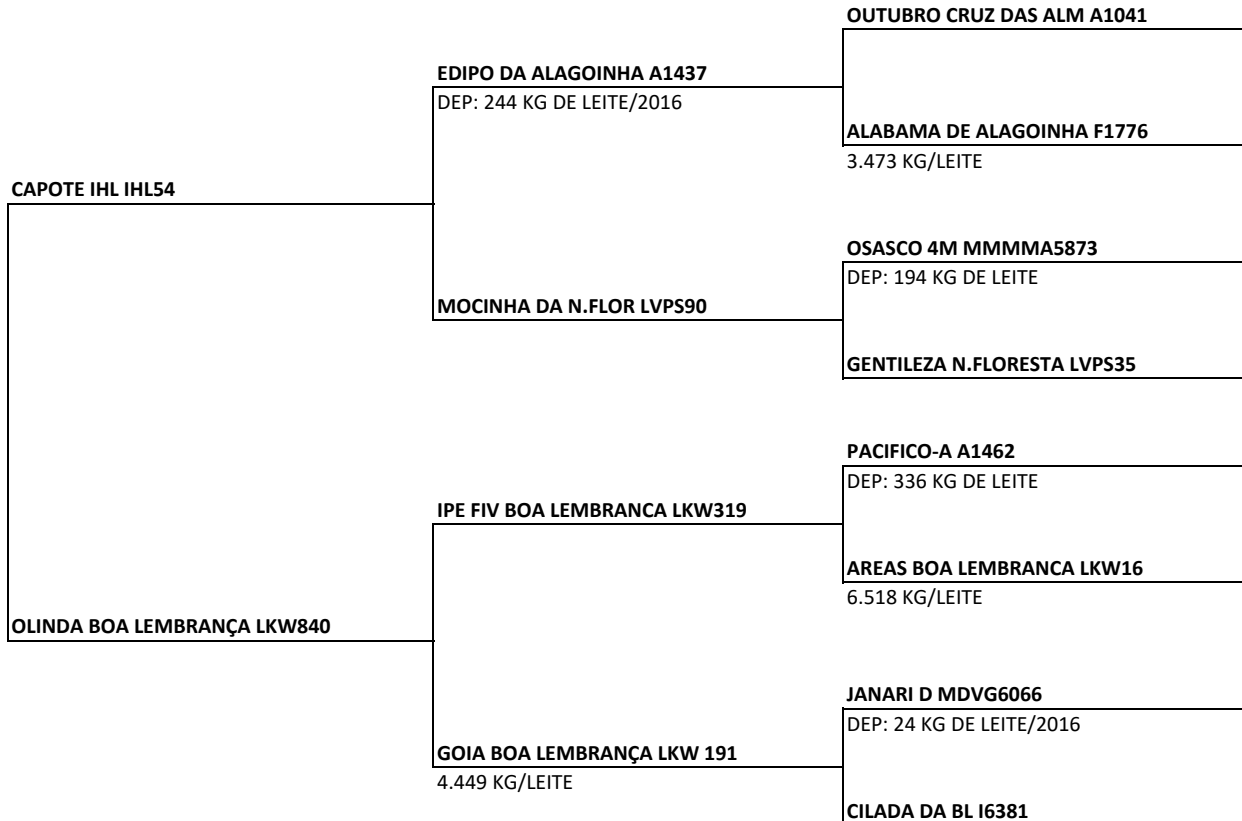

Animal: SELVA BOA LEMBRANÇA
Proprietário: SOCIEDADE EDUCACIONAL UBERABENSE
Nascimento: 23/10/2017
Registro: LKW1277
Raça: GUZERA
Sexo: FEMEA

LOTE: 10-A

Observações: