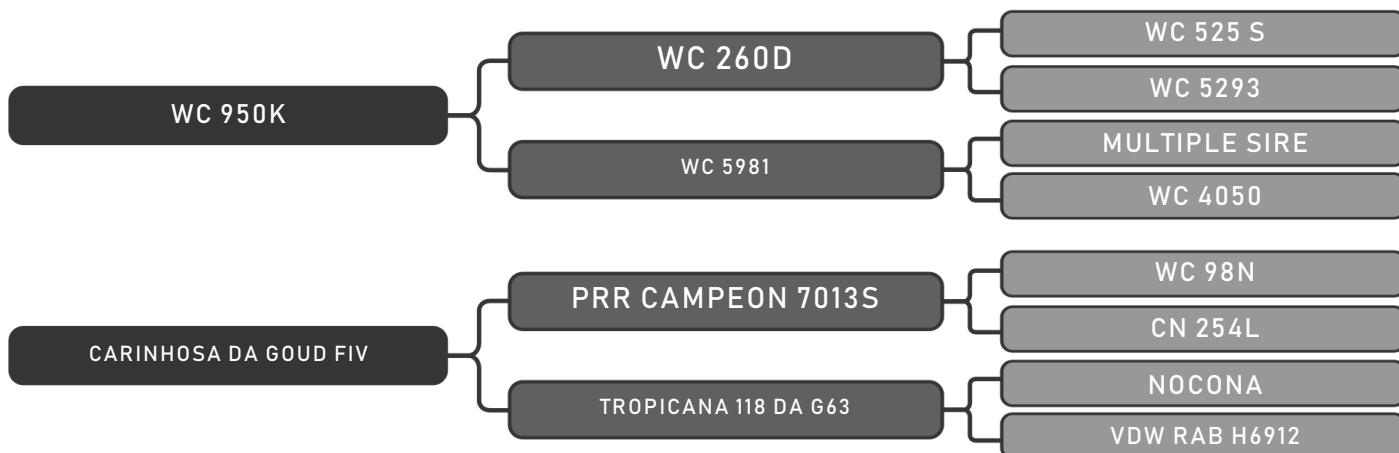

Vendedor(es): Senepol Paranoá
PARANOÁ 625 FIV

LOTE
55

RAÇA: Senepol PO SEXO: Fêmea
NASC.: 08/04/2016 IDADE: 35m REG.: EZ0625