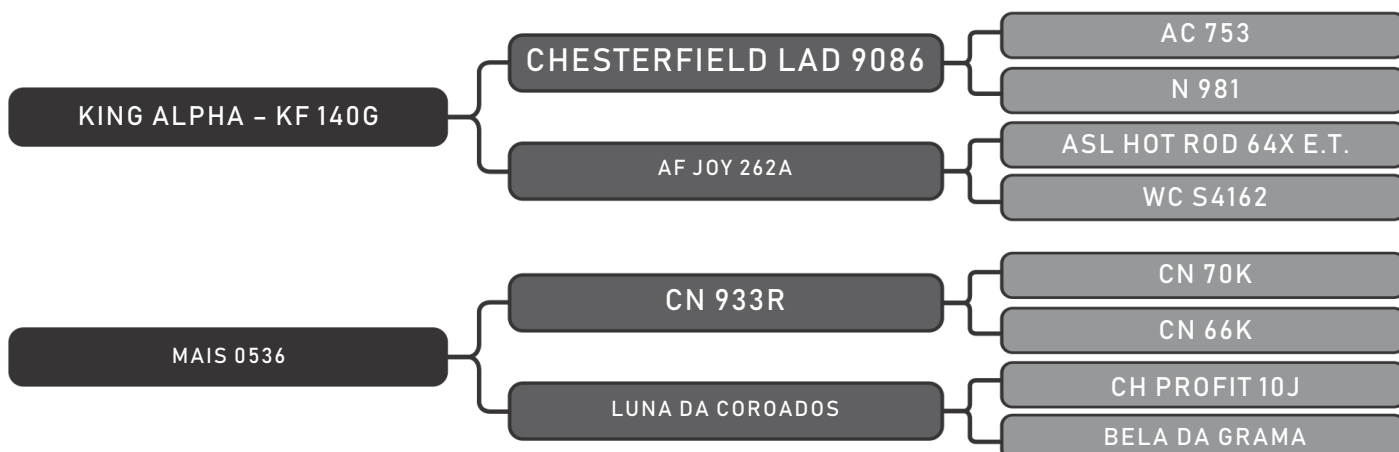

LOTE
81

RAÇA: Senepol PO SEXO: Fêmea
NASC.: 26/02/2016 IDADE: 36m REG.: EZ0616

PRENHE 180 DIAS - EZ 517

COMPRADOR: _____ R\$: _____

Vendedor(es): Senepol Paranoá
PARANOÁ 552

LOTE
82

RAÇA: Senepol PO SEXO: Fêmea
NASC.: 12/01/2016 IDADE: 37m REG.: EZ0552