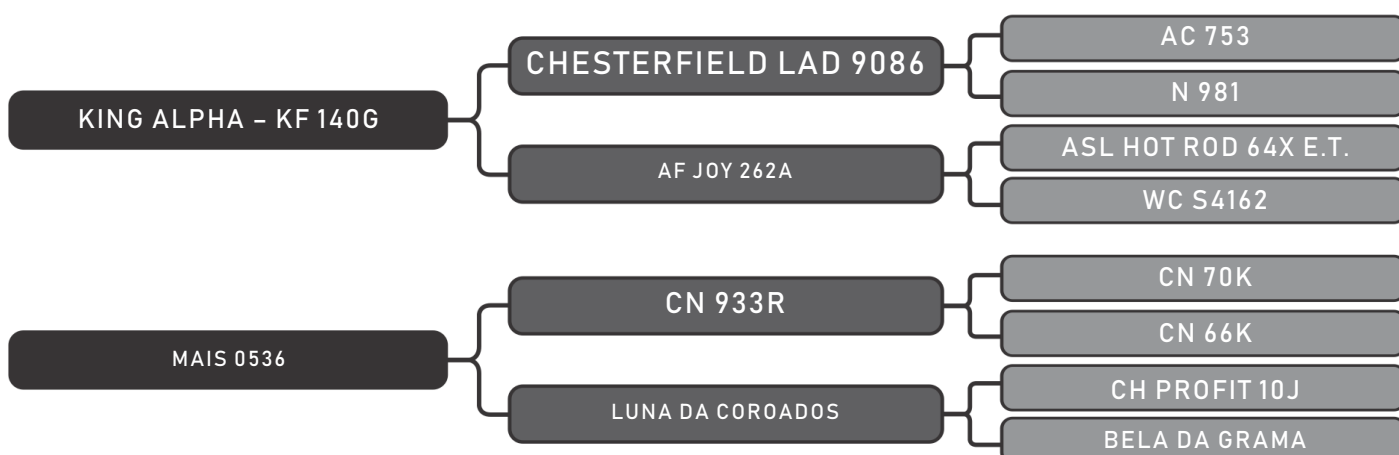

PARIDA F - EZ 1018 - 26/10/18 - TOURO EZ 517

COMPRADOR: _____ R$: _____

Vendedor(es): Senepol Paranoá
PARANOÁ 571 FIV

LOTE
66

RAÇA: Senepol PO SEXO: Fêmea
NASC.: 21/01/2016 IDADE: 37m REG.: EZ0571