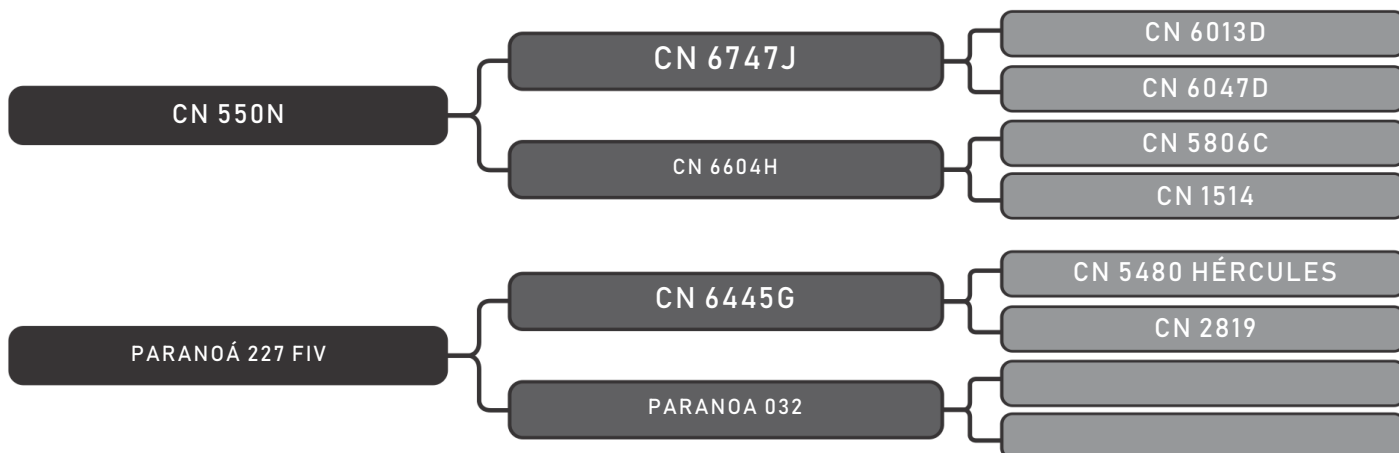

Vendedor(es): Senepol Paranoá
PARANOÁ 700 TE

LOTE
73

RAÇA: Senepol PO SEXO: Fêmea
NASC.: 30/09/2016 IDADE: 29m REG.: EZ0700