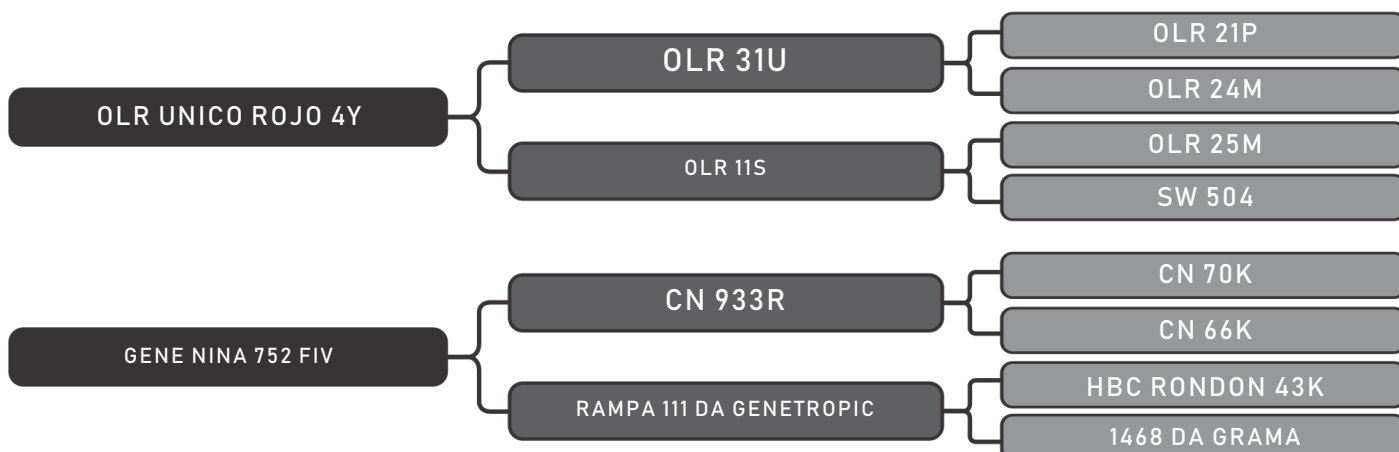

PARIDA F - EZ 1027 - 30/12/18 - TOURO EZ 517

COMPRADOR: _____ R$: _____

Vendedor(es): Senepol Paranoá
MAPA 008 FIV

LOTE
74

RAÇA: Senepol PO SEXO: Fêmea
NASC.: 26/03/2015 IDADE: 47m REG.: MAPA0008