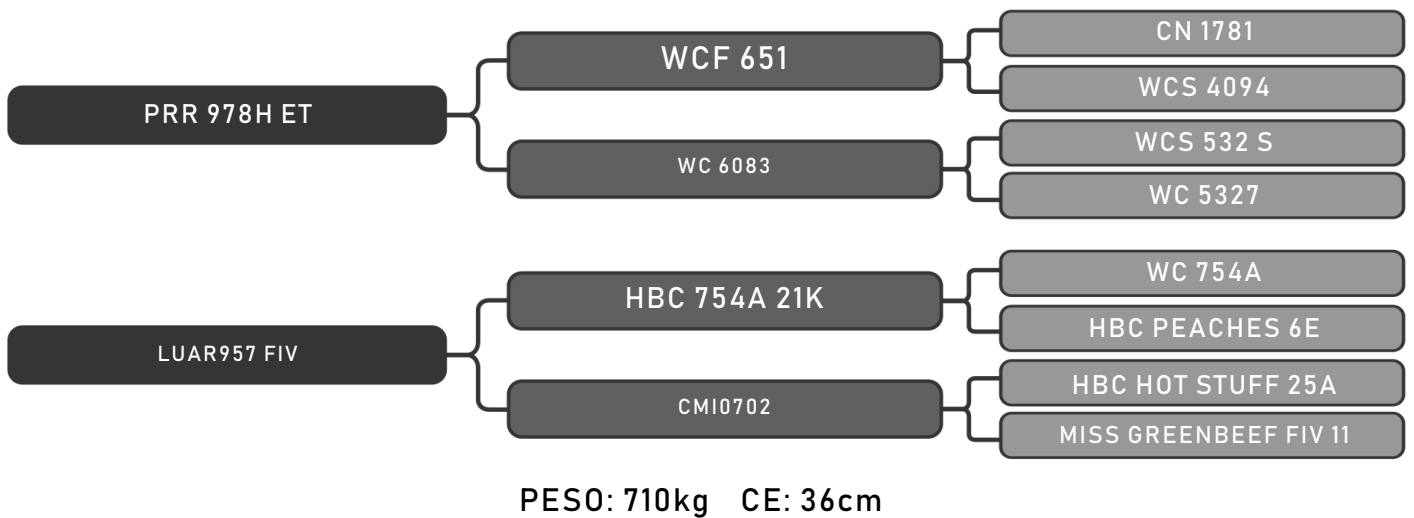

LOTE
30

RAÇA: Senepol PO SEXO: Macho
NASC.: 09/09/2016 IDADE: 29m REG.: PAZ 005

COMPRADOR: _____ R\$: _____

Vendedor(es): Senepol Paranoá
SHOA 090 FIV

LOTE
31

RAÇA: Senepol PO SEXO: Macho
NASC.: 12/04/2016 IDADE: 34m REG.: SHOA 090