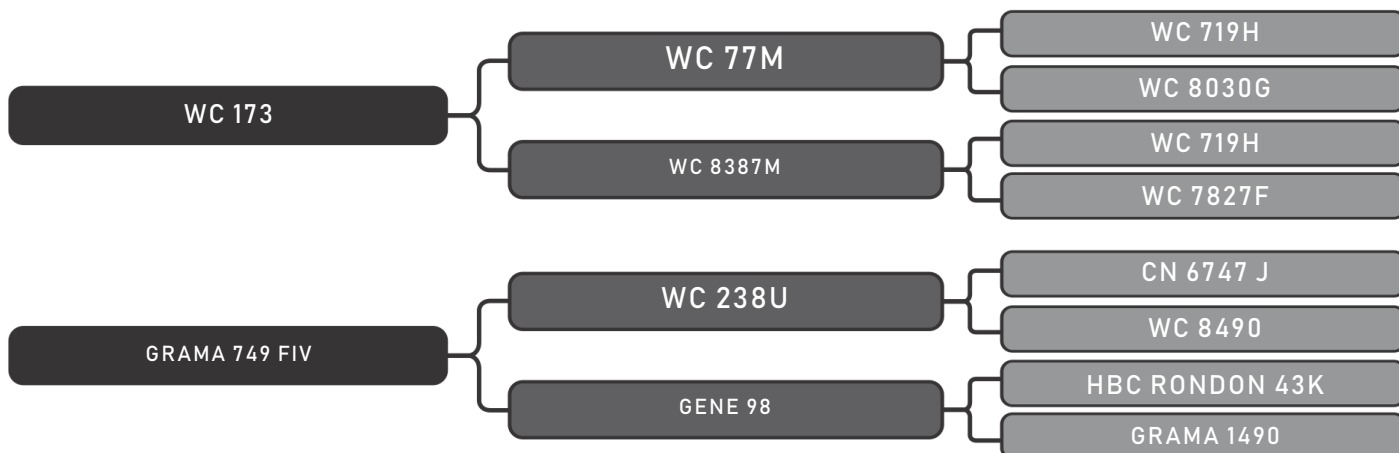

LOTE
50

RAÇA: Senepol PO SEXO: Fêmea
NASC.: 12/12/2016 IDADE: 26m REG.: SHOA0119

PRENHA 90 DIAS TOURO EZ 517

COMPRADOR: _____ R\$: _____

Vendedor(es): Senepol Paranoá
ZAP 013 FIV

LOTE
51

RAÇA: Senepol PO SEXO: Fêmea
NASC.: 15/07/2016 IDADE: 31m REG.: ZAP0013