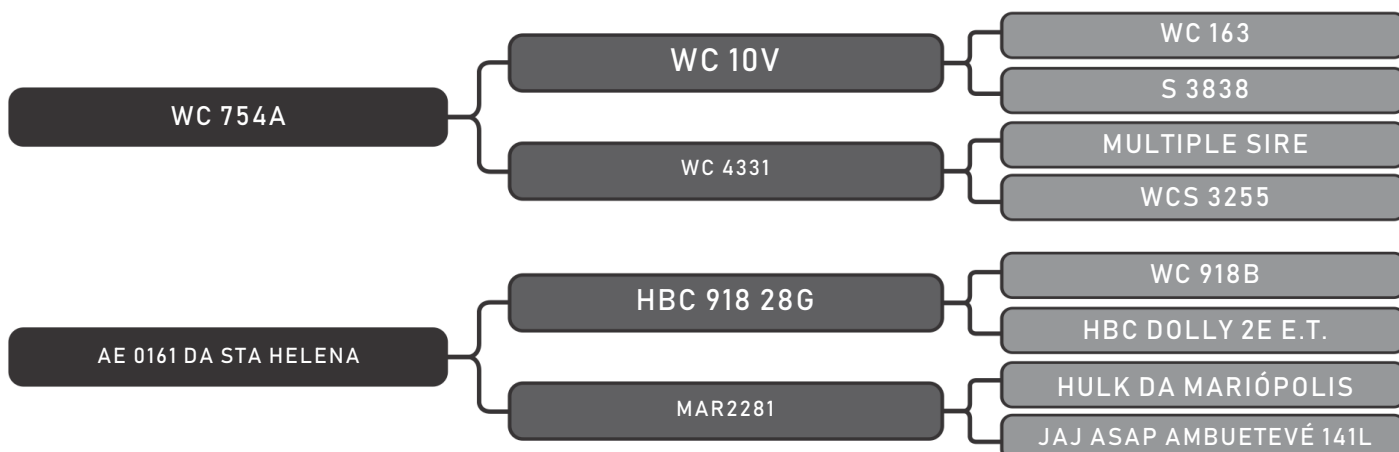

PRENHA 140 DIAS TOURO EZ 517

COMPRADOR: _____ R$: _____

Vendedor(es): Senepol Paranoá
PARANOÁ 620 FIV

LOTE
44

RAÇA: Senepol PO SEXO: Fêmea
NASC.: 29/02/2016 IDADE: 36m REG.: EZ0620