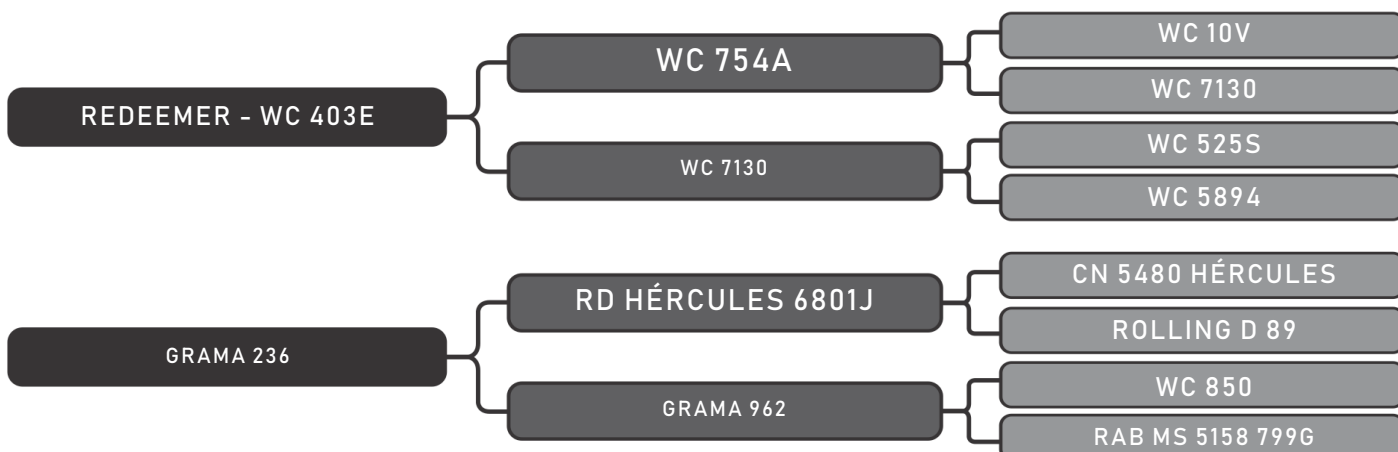

PESO: 532kg CE: 35cm

COMPRADOR: _____ R$: _____