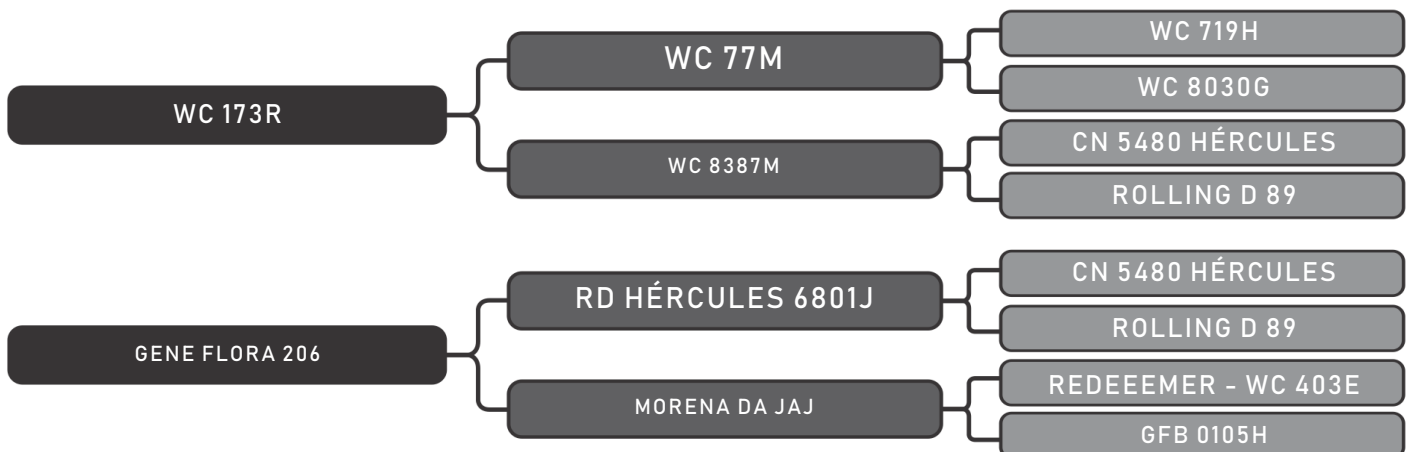

LOTE
25

RAÇA: Senepol PO SEXO: Macho
NASC.: 29/01/2017 IDADE: 25m REG.: EZ 799

PESO: 554kg CE: 37cm

COMPRADOR: _____ R\$: _____

Vendedor(es): Senepol Paranoá
EZ 809 FIV

LOTE
27

RAÇA: Senepol PO SEXO: Macho
NASC.: 14/05/2017 IDADE: 21m REG.: EZ 809