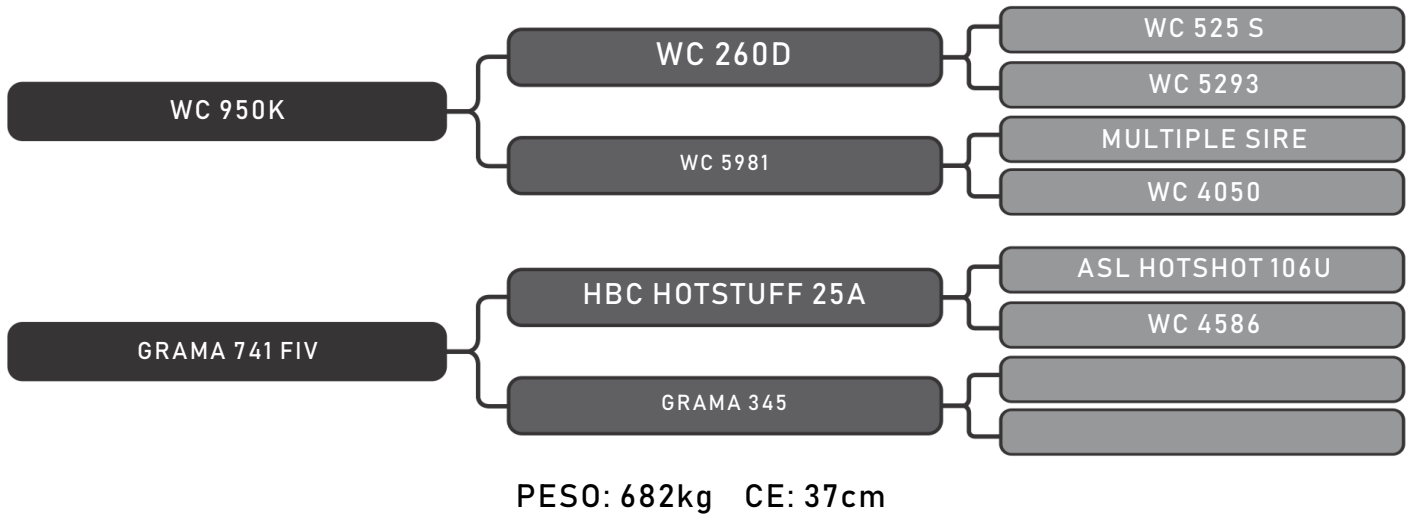

100 ANIMAIS SENEPOL P.O.
ENTRE TOUROS, MATRIZES E BABY'S

Vendedor(es): Senepol Paranoá
EZ 550 FIV

LOTE
01

RAÇA: Senepol PO SEXO: Macho
NASC.: 12/01/2016 IDADE: 37m REG.: EZ 550

PESO: 672kg CE: 37cm

COMPRADOR: _____ R\$: _____

Vendedor(es): Senepol Paranoá
EZ 559 FIV

LOTE
02

RAÇA: Senepol PO SEXO: Macho
NASC.: 16/01/2016 IDADE: 37m REG.: EZ 559

PESO: 712kg CE: 38cm

COMPRADOR: _____ R\$: _____

Vendedor(es): Senepol Paranoá
EZ KND VS 628 FIV

LOTE
03

RAÇA: Senepol PO SEXO: Macho
NASC.: 12/04/2016 IDADE: 34m REG.: EZ 628

COMPRADOR: _____ R\$: _____

Vendedor(es): Senepol Paranoá
EZ 636 FIV

LOTE
04

RAÇA: Senepol PO SEXO: Macho
NASC.: 15/07/2016 IDADE: 31m REG.: EZ 636