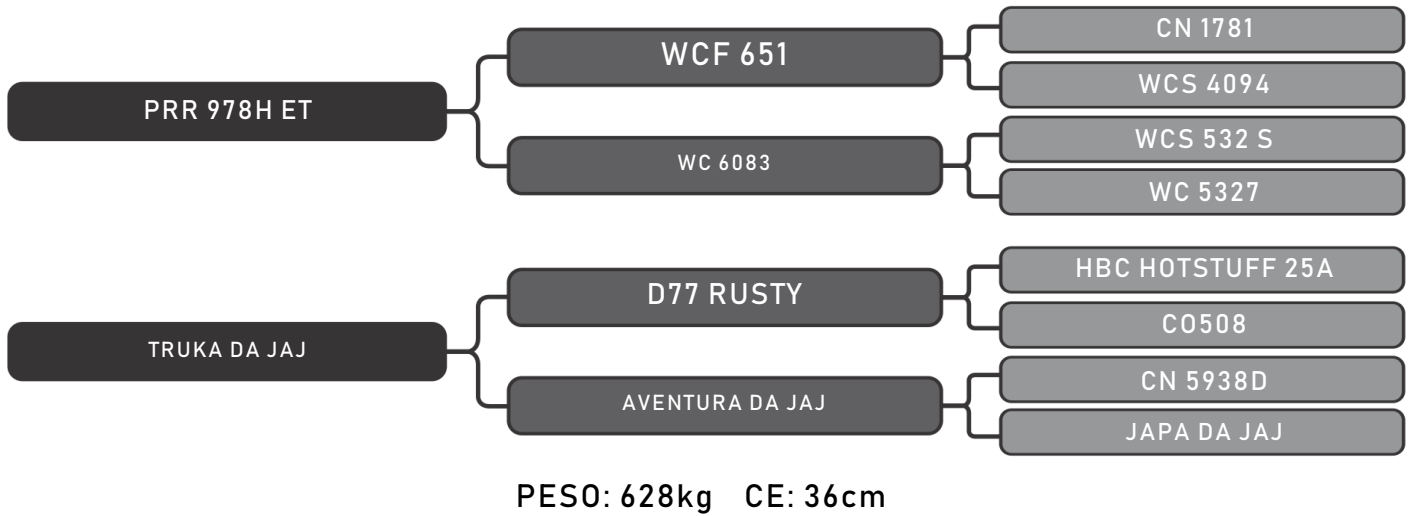

Vendedor(es): Senepol Paranoá
SHOA 091 FIV

LOTE
32

RAÇA: Senepol PO SEXO: Macho
NASC.: 12/04/2016 IDADE: 34m REG.: SHOA 091