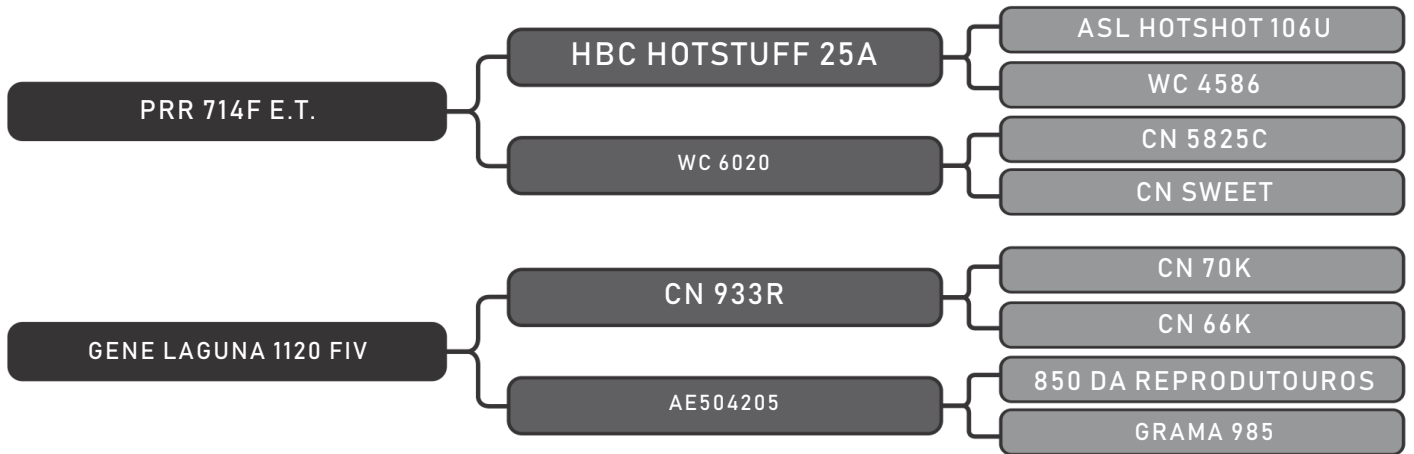

100 ANIMAIS SENEPOL P.O.
ENTRE TOUROS, MATRIZES E BABY'S

Vendedor(es): Senepol Paranoá
EZ 550 FIV

LOTE
01

RAÇA: Senepol PO SEXO: Macho
NASC.: 12/01/2016 IDADE: 37m REG.: EZ 550

PESO: 672kg CE: 37cm

COMPRADOR: _____ R\$: _____