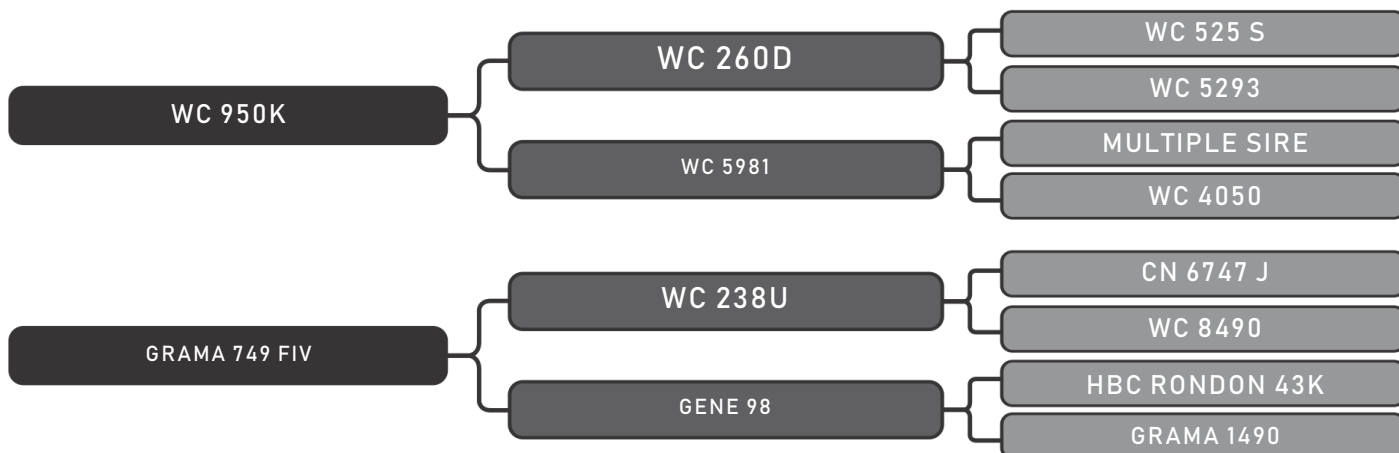

Vendedor(es): Senepol Paranoá
ZAP 002 FIV

LOTE
79

RAÇA: Senepol PO SEXO: Fêmea
NASC.: 06/04/2016 IDADE: 35m REG.: ZAP0002