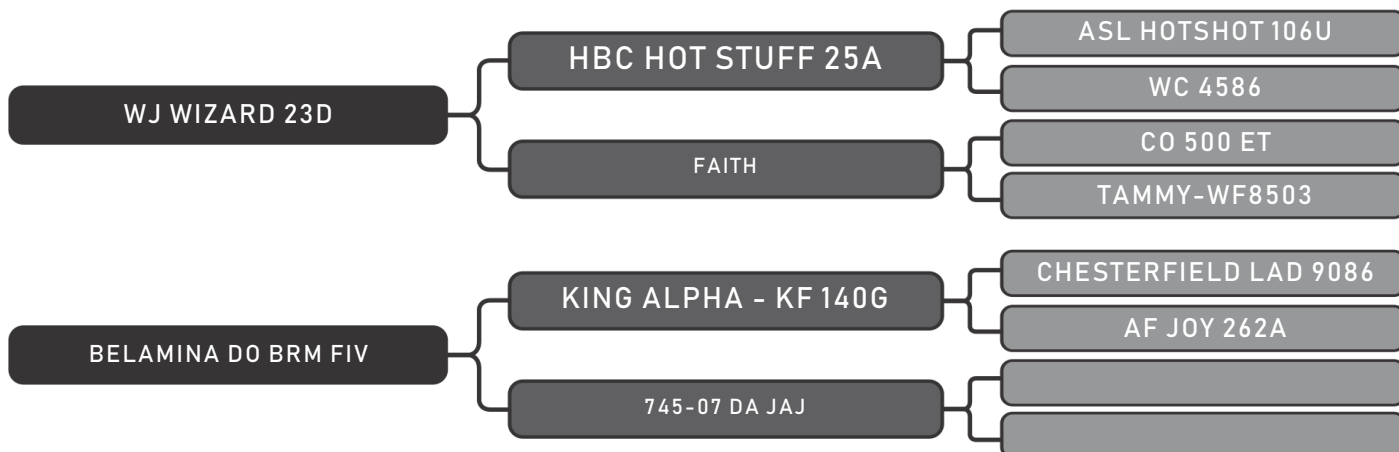

PESO: 538kg CE: 41cm

COMPRADOR: _____ R$: _____