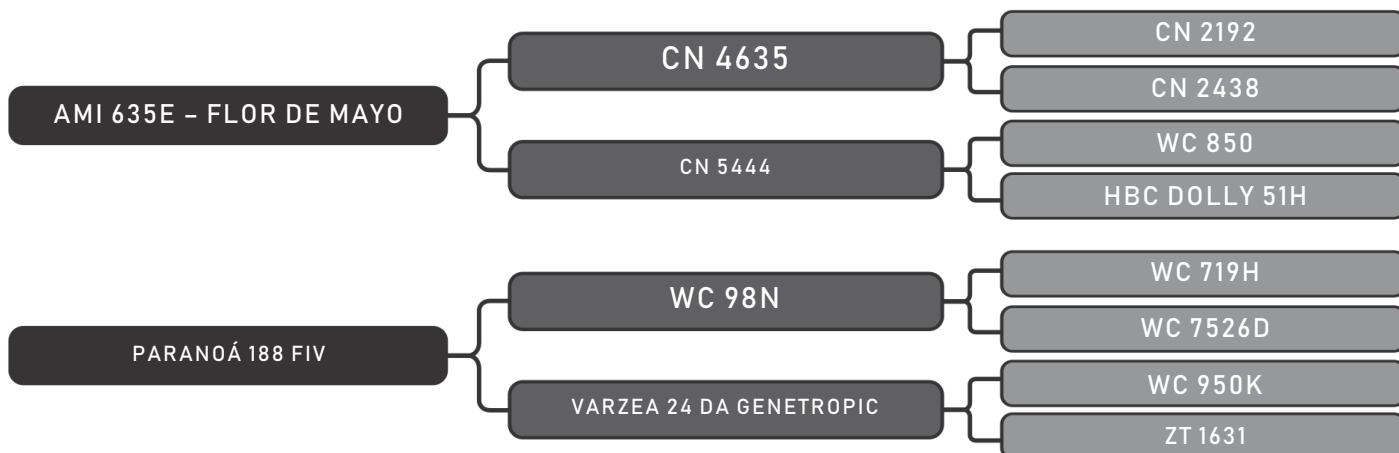

Vendedor(es): Senepol Paranoá
PARANOÁ 539 FIV

LOTE
53

RAÇA: Senepol PO SEXO: Fêmea
NASC.: 26/11/2015 IDADE: 39m REG.: EZ0539