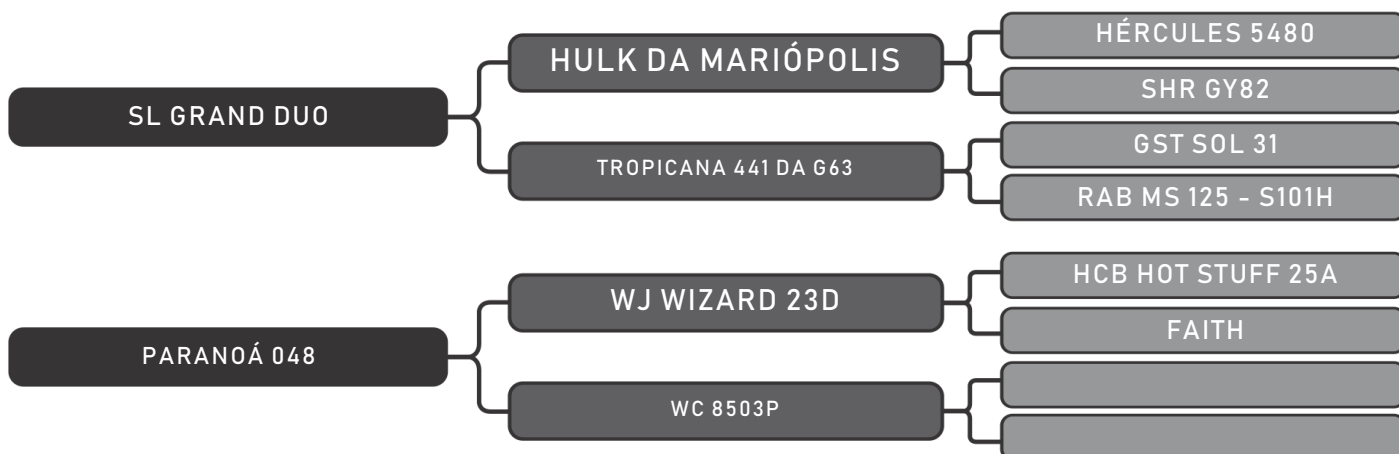

LOTE
14

RAÇA: Senepol PO SEXO: Macho
NASC.: 26/09/2016 IDADE: 29m REG.: EZ 699

PESO: 644kg CE: 36cm

COMPRADOR: _____ R\$: _____

Vendedor(es): Senepol Paranoá
EZ 709 FIV

LOTE
15

RAÇA: Senepol PO SEXO: Macho
NASC.: 22/10/2016 IDADE: 28m REG.: EZ 709

PESO: 608kg CE: 41cm

COMPRADOR: _____ R\$: _____

Vendedor(es): Senepol Paranoá
EZ 712 FIV

LOTE
16

RAÇA: Senepol PO SEXO: Macho
NASC.: 22/10/2016 IDADE: 28m REG.: EZ 712

PESO: 536kg CE: 39cm

COMPRADOR: _____ R\$: _____