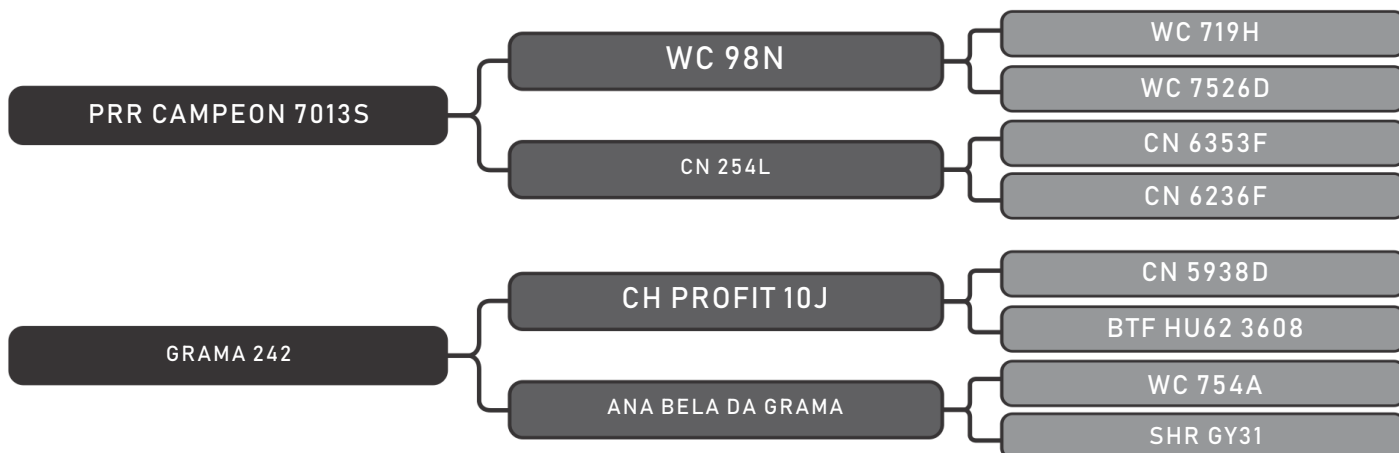

Vendedor(es): Senepol Paranoá
PARANOÁ 937 FIV

LOTE
87

RAÇA: Senepol PO SEXO: Fêmea
NASC.: 17/04/2018 IDADE: 10m REG.: EZ0937