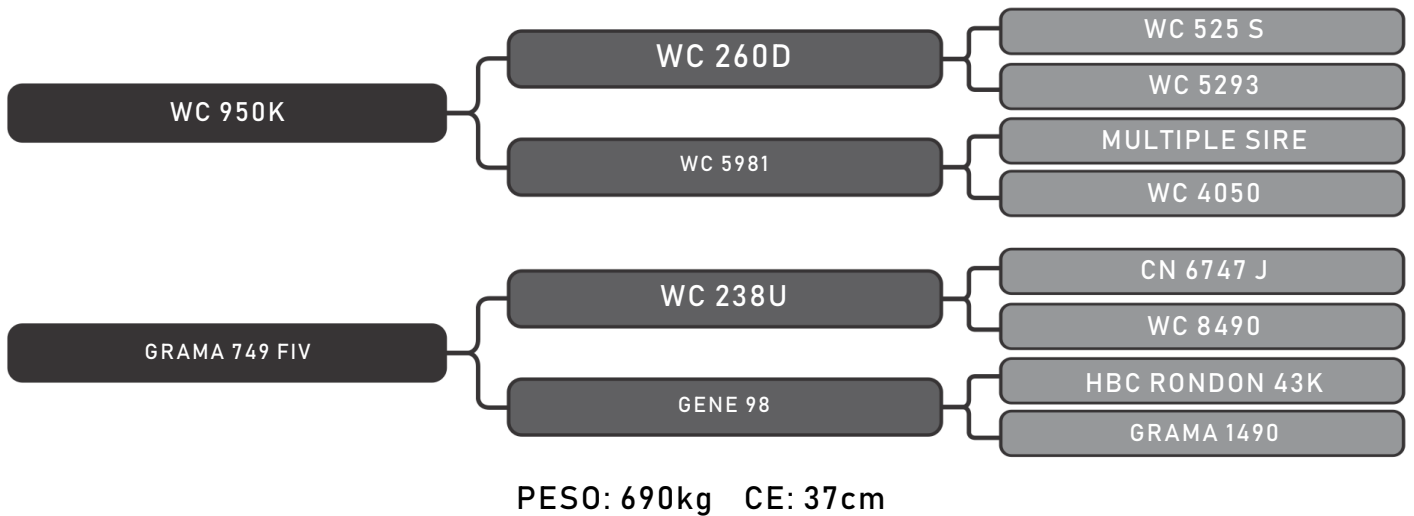

COMPRADOR: _____ R$: _____

Vendedor(es): Senepol Paranoá
ZAP 009 FIV

LOTE
39

RAÇA: Senepol PO SEXO: Macho
NASC.: 12/04/2016 IDADE: 34m REG.: ZAP 009