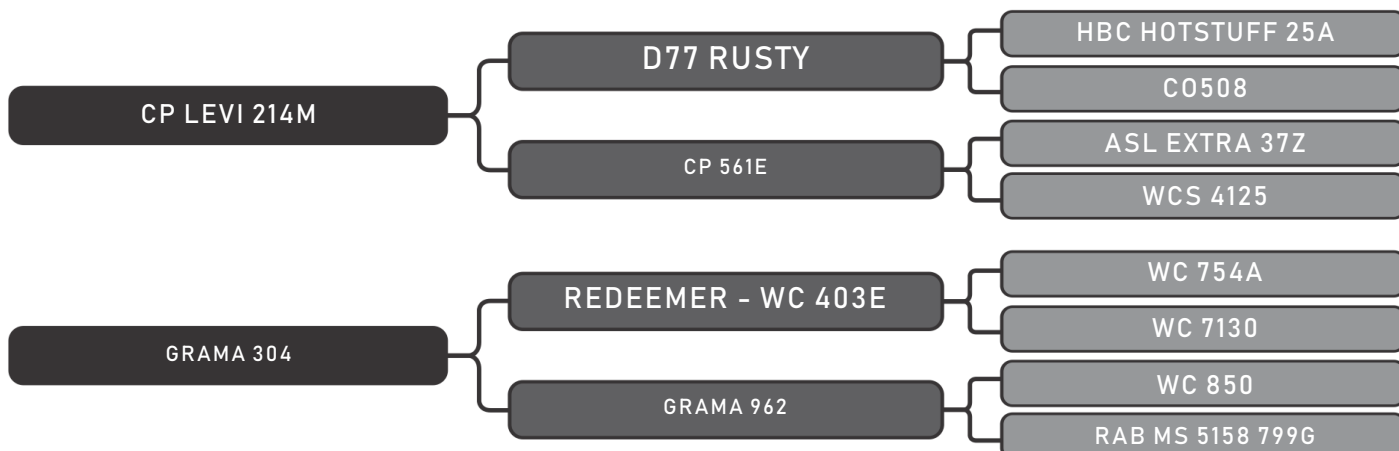

LOTE
94

RAÇA: Senepol PO SEXO: Fêmea
NASC.: 25/01/2016 IDADE: 37m REG.: EZ0589

PRENHE - EZ 517 - IA 26/01/19

COMPRADOR: _____ R\$: _____

Vendedor(es): Senepol Paranoá
PARANOÁ 780

LOTE
96

RAÇA: Senepol PO SEXO: Fêmea
NASC.: 20/01/2017 IDADE: 25m REG.: EZ0780