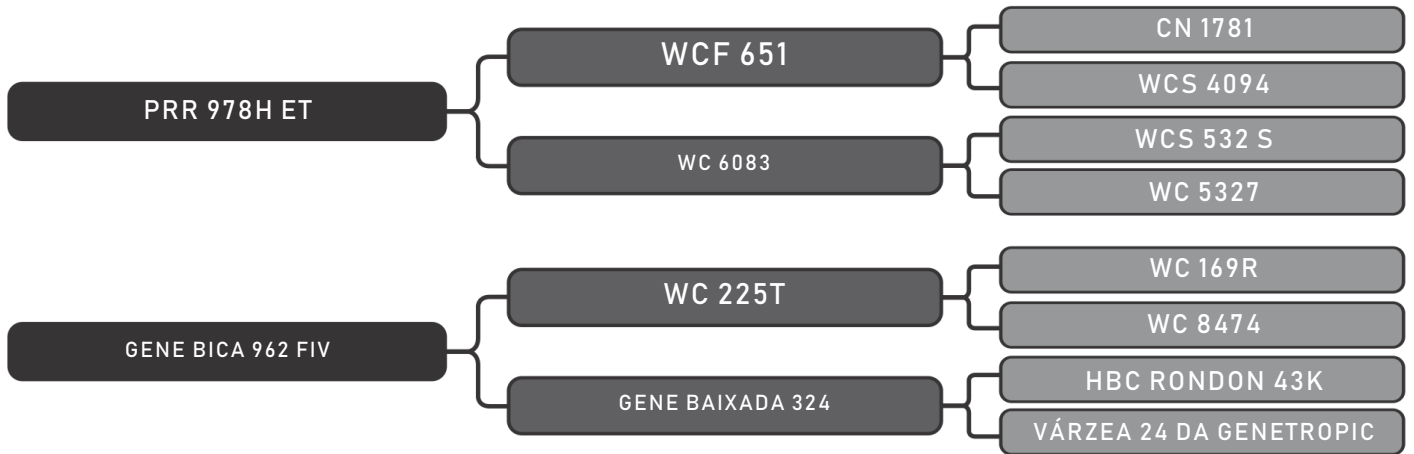

Vendedor(es): Senepol Paranoá
SHOA 132 FIV

LOTE
36

RAÇA: Senepol PO SEXO: Macho
NASC.: 22/01/2017 IDADE: 25m REG.: SHOA 132

PESO: 492kg CE: 35cm

COMPRADOR: _____ R$: _____

Vendedor(es): Senepol Paranoá
VZ 001 FIV

LOTE
37

RAÇA: Senepol PO SEXO: Macho
NASC.: 25/04/2017 IDADE: 22m REG.: VZ 001