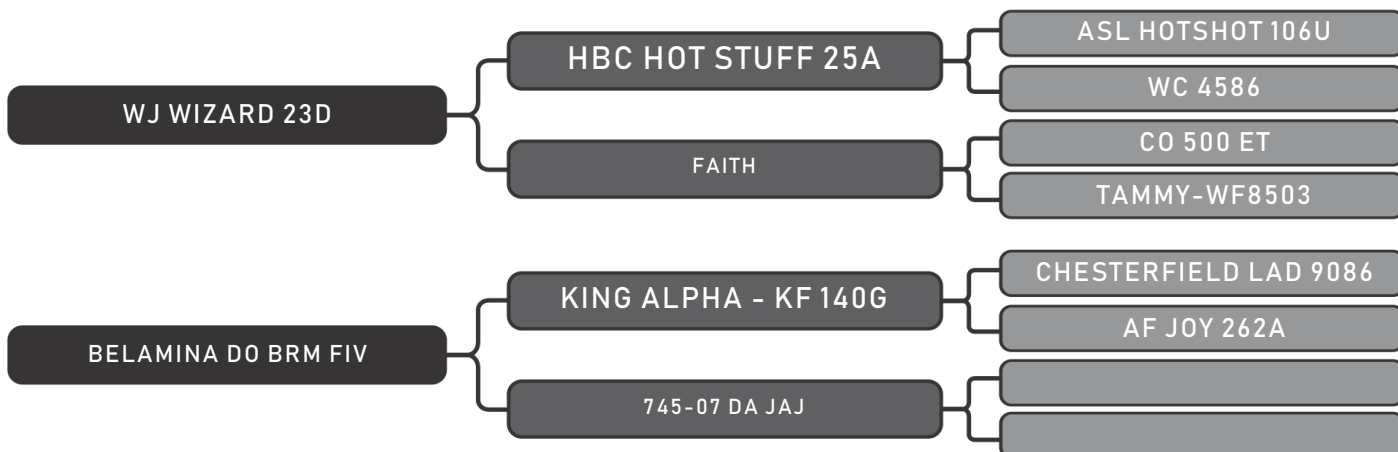

PESO: 608kg CE: 39.5cm

COMPRADOR: _____ R$: _____