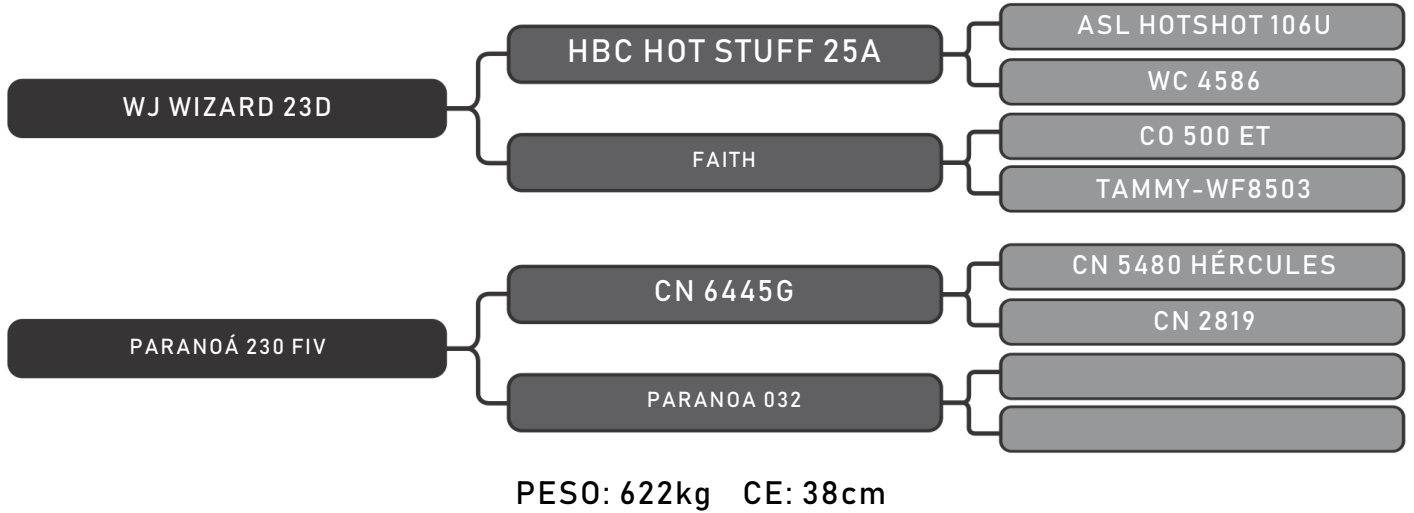

Vendedor(es): Senepol Paranoá
PAZ 05 FIV

LOTE
30

RAÇA: Senepol PO SEXO: Macho
NASC.: 09/09/2016 IDADE: 29m REG.: PAZ 005