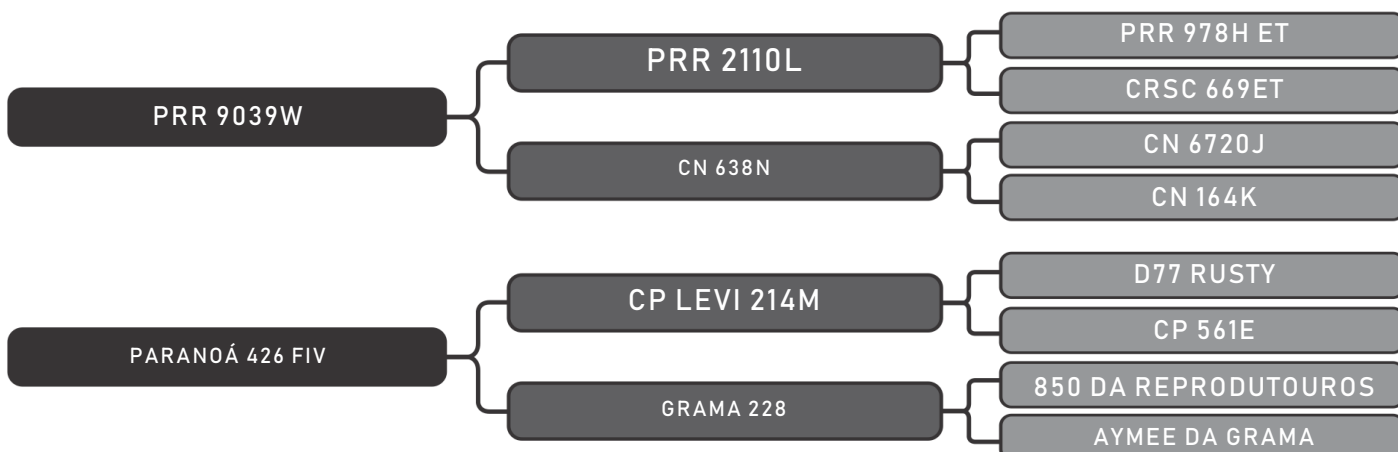

BABY

COMPRADOR: _____ R$: _____

Vendedor(es): Senepol Paranoá
PARANOÁ 915 FIV

LOTE
84

RAÇA: Senepol PO SEXO: Fêmea
NASC.: 03/03/2018 IDADE: 12m REG.: EZ0915