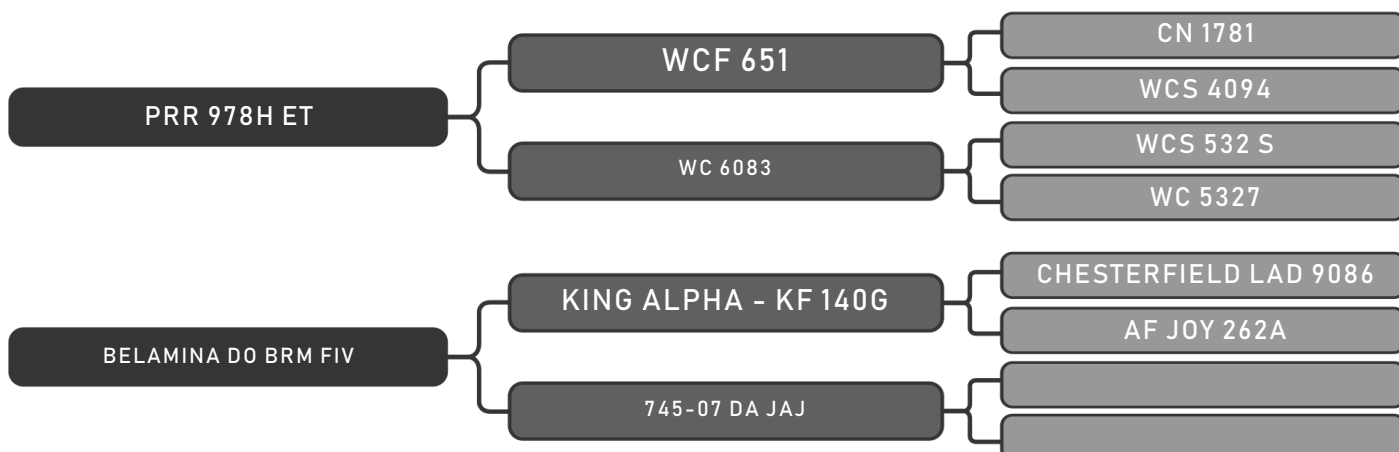

LOTE
59

RAÇA: Senepol PO SEXO: Fêmea
NASC.: 12/05/2017 IDADE: 21m REG.: SHOA0150

PRENHA 50 DIAS TOURO EZ 517

COMPRADOR: _____ R\$: _____

Vendedor(es): Senepol Paranoá
SHOA 147

LOTE
60

RAÇA: Senepol PO SEXO: Fêmea
NASC.: 12/05/2017 IDADE: 21m REG.: SHOA0147