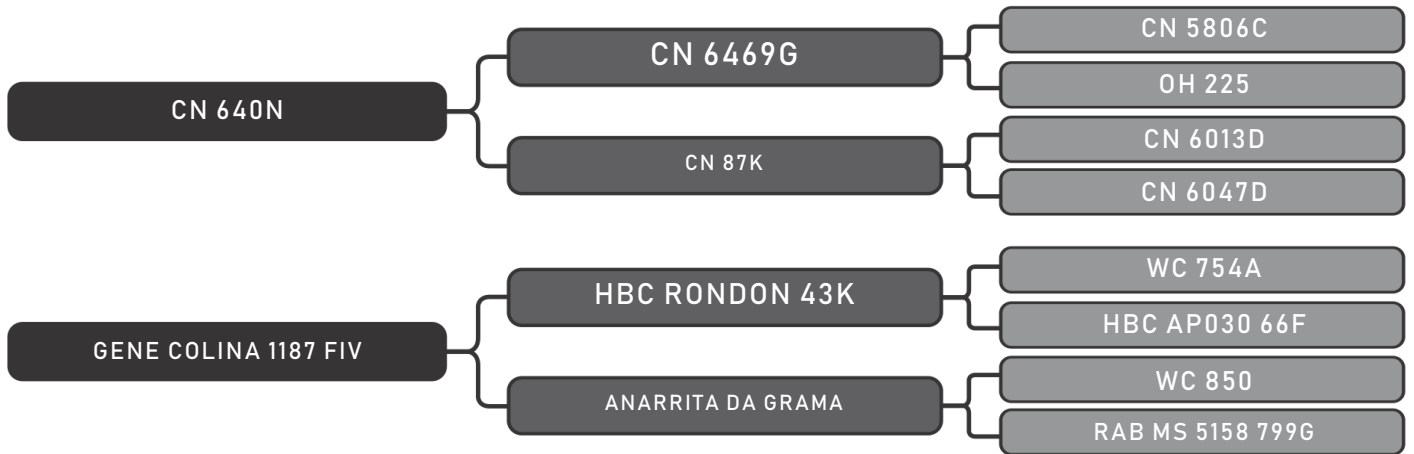

Vendedor(es): Senepol Paranoá
EZ 680 FIV

LOTE
09

RAÇA: Senepol PO SEXO: Macho
NASC.: 12/09/2016 IDADE: 29m REG.: EZ 680

PESO: 546kg CE: 43cm

COMPRADOR: _____ R$: _____

Vendedor(es): Senepol Paranoá
EZ KND VS 681 FIV

LOTE
10

RAÇA: Senepol PO SEXO: Macho
NASC.: 12/09/2016 IDADE: 29m REG.: EZ 681