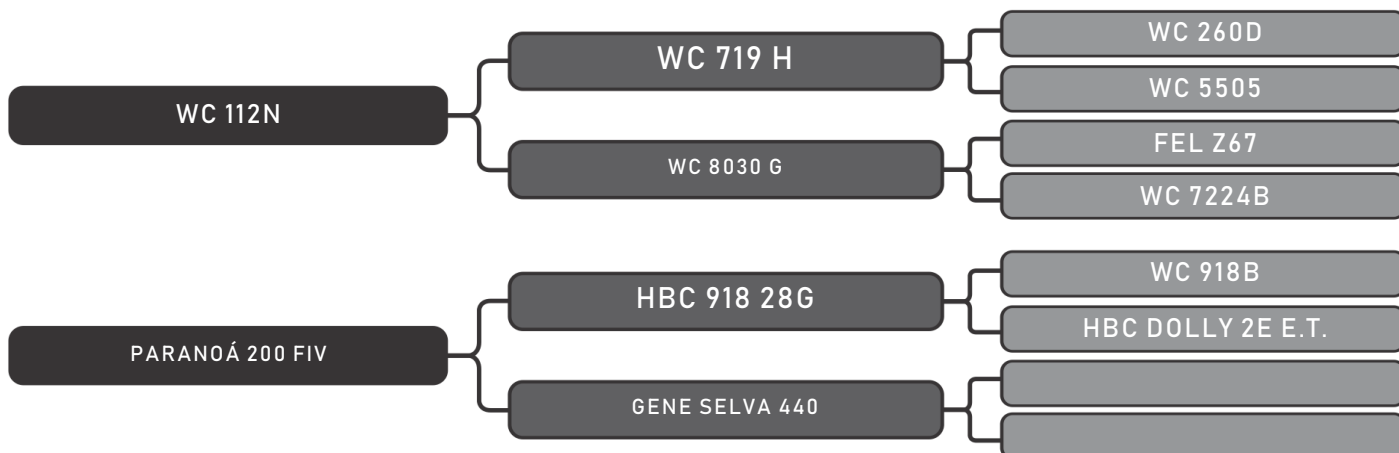

Vendedor(es): Senepol Paranoá
VZ 005

LOTE
61

RAÇA: Senepol PO SEXO: Fêmea
NASC.: 14/06/2017 IDADE: 20m REG.: VZ0005