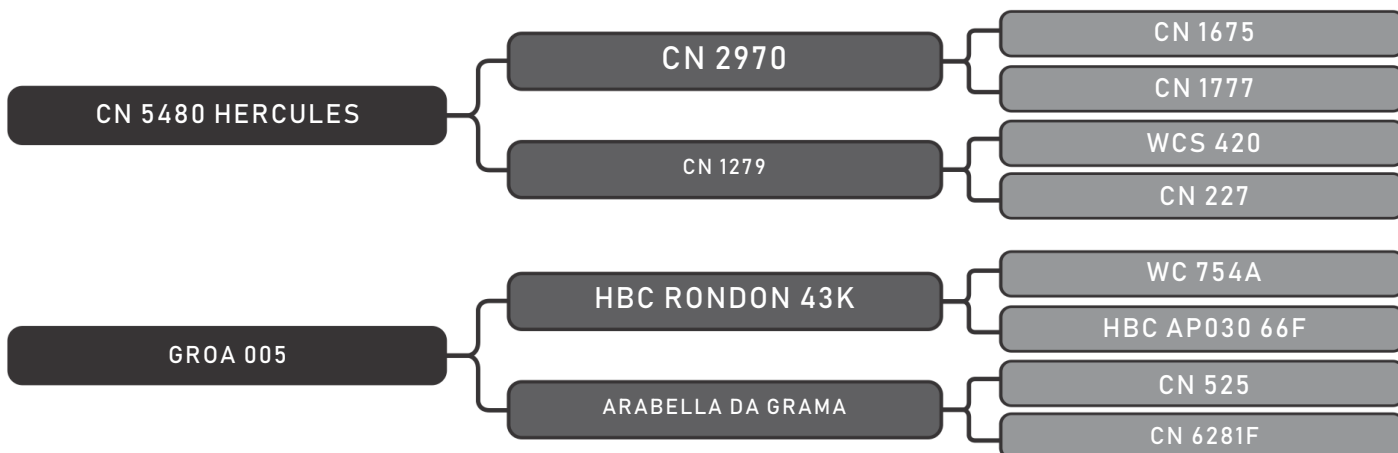

LOTE
06

RAÇA: Senepol PO SEXO: Macho
NASC.: 18/08/2016 IDADE: 30m REG.: EZ 654

COMPRADOR: _____ R\$: _____

Vendedor(es): Senepol Paranoá
EZ 664 FIV

LOTE
07

RAÇA: Senepol PO SEXO: Macho
NASC.: 31/08/2016 IDADE: 30m REG.: EZ 664