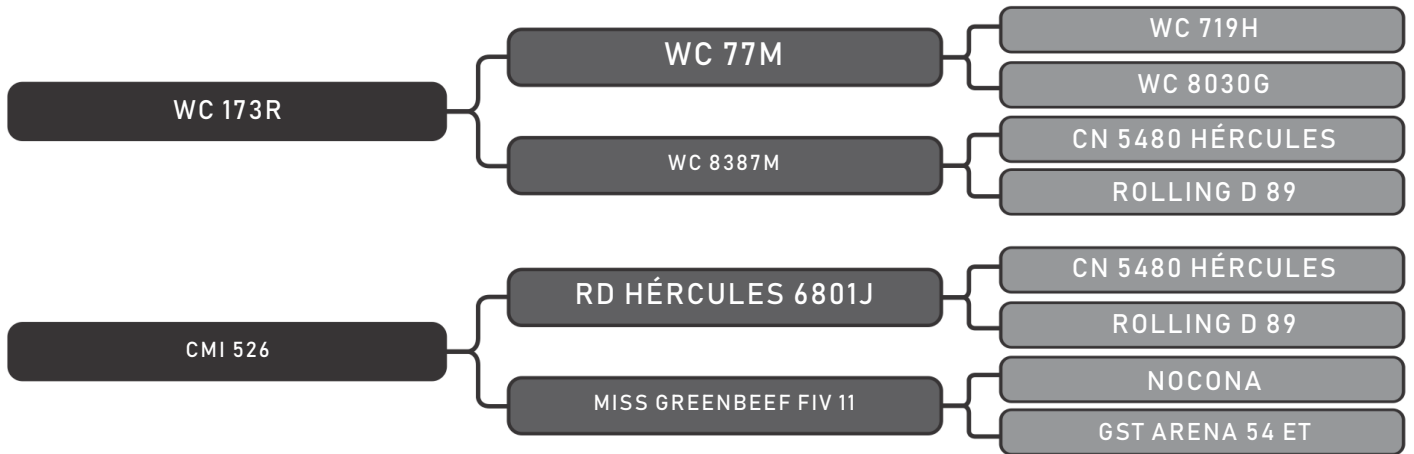

LOTE
21

RAÇA: Senepol PO SEXO: Macho
NASC.: 02/02/2017 IDADE: 25m REG.: EZ 770

PESO: 522kg CE: 36.5cm

COMPRADOR: _____ R\$: _____

Vendedor(es): Senepol Paranoá
EZ KND 771 FIV

LOTE
22

RAÇA: Senepol PO SEXO: Macho
NASC.: 27/01/2017 IDADE: 25m REG.: EZ 771