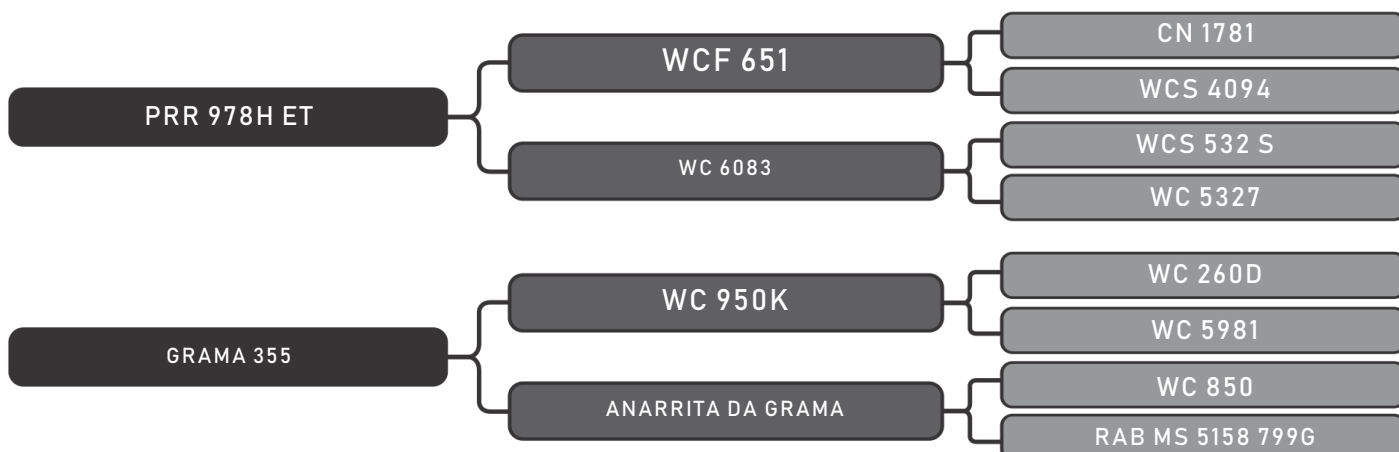

LOTE
55

RAÇA: Senepol PO SEXO: Fêmea
NASC.: 08/04/2016 IDADE: 35m REG.: EZ0625

PRENHA 150 DIAS TOURO EZ 654

COMPRADOR: _____ R\$: _____

Vendedor(es): Senepol Paranoá
PARANOÁ 792 FIV

LOTE
56

RAÇA: Senepol PO SEXO: Fêmea
NASC.: 23/01/2017 IDADE: 25m REG.: EZ0792