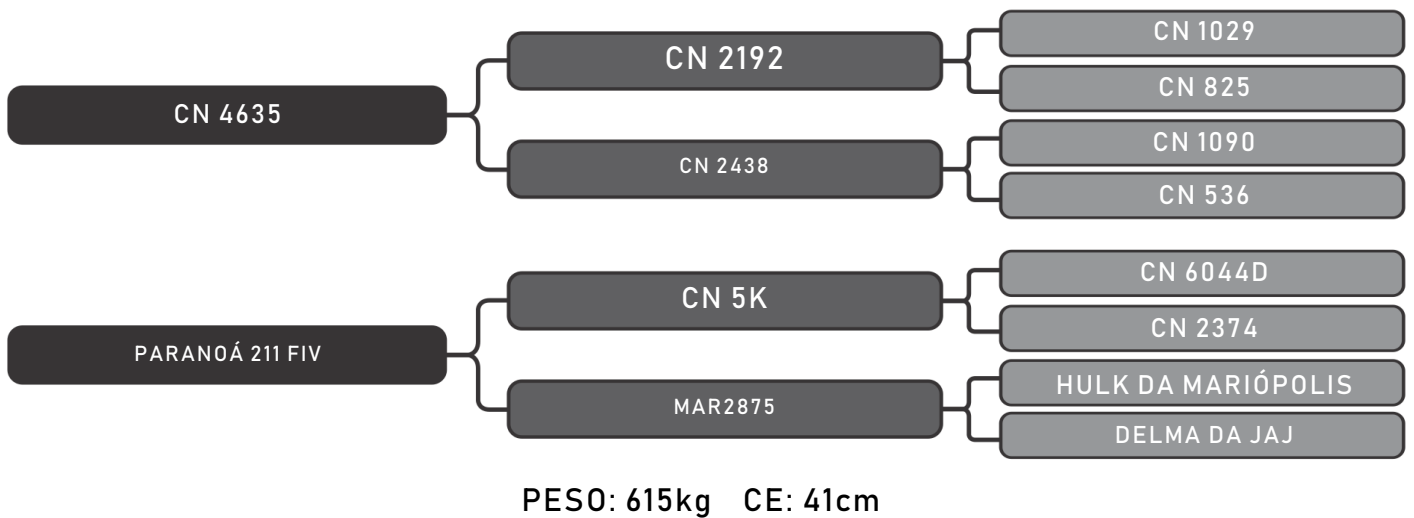

COMPRADOR: _____ R$: _____

Vendedor(es): Senepol Paranoá
SHOA 106 FIV

LOTE
33

RAÇA: Senepol PO SEXO: Macho
NASC.: 19/07/2016 IDADE: 31m REG.: SHOA 106