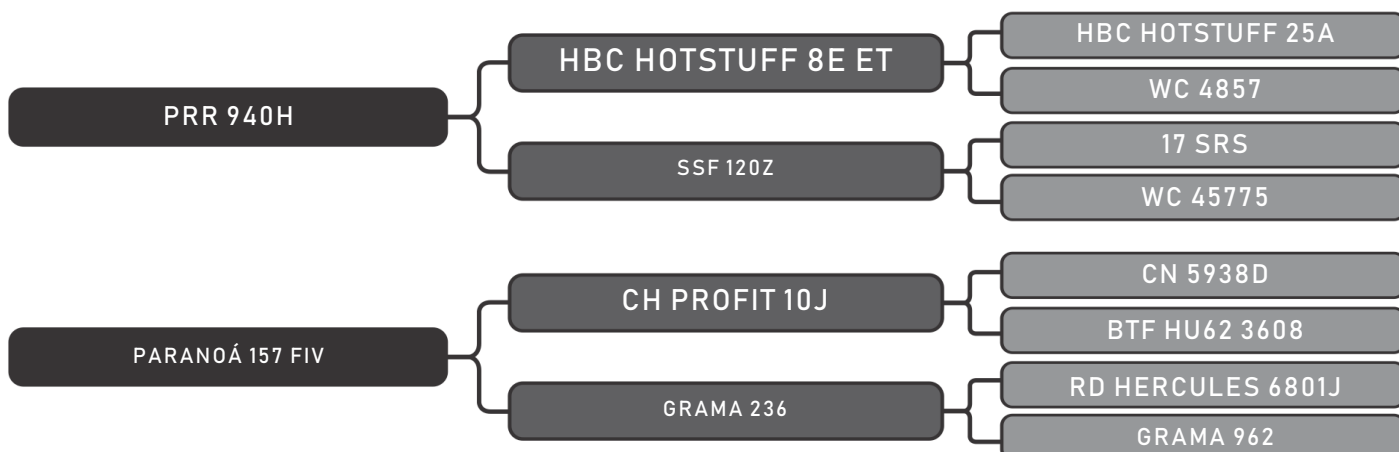

PARIDA M - EZ 969 - 05/08/18 - TOURO EZ 146

COMPRADOR: _____ R$: _____

Vendedor(es): Senepol Paranoá
PARANOÁ 584 FIV

LOTE
72

RAÇA: Senepol PO SEXO: Fêmea
NASC.: 24/01/2016 IDADE: 37m REG.: EZ0584