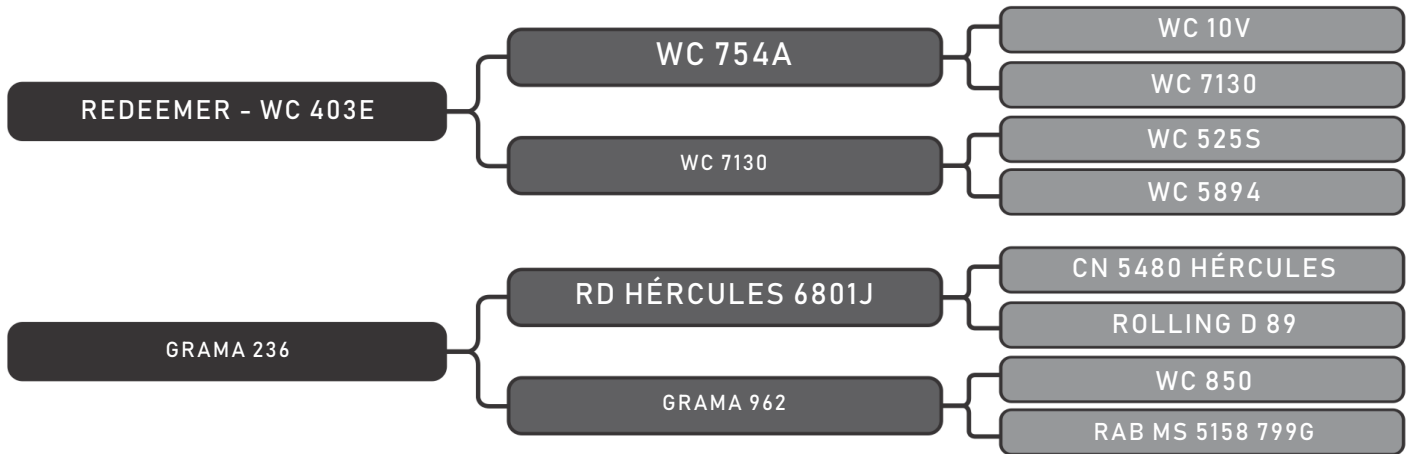

Vendedor(es): Senepol Paranoá
EZ 796 FIV

LOTE
24

RAÇA: Senepol PO SEXO: Macho
NASC.: 31/01/2017 IDADE: 25m REG.: EZ 796

PESO: 532kg CE: 35cm

COMPRADOR: _____ R\$: _____

Vendedor(es): Senepol Paranoá
EZ 799 FIV

LOTE
25

RAÇA: Senepol PO SEXO: Macho
NASC.: 29/01/2017 IDADE: 25m REG.: EZ 799

PESO: 554kg CE: 37cm

COMPRADOR: _____ R\$: _____

Vendedor(es): Senepol Paranoá
EZ 809 FIV

LOTE
27

RAÇA: Senepol PO SEXO: Macho
NASC.: 14/05/2017 IDADE: 21m REG.: EZ 809