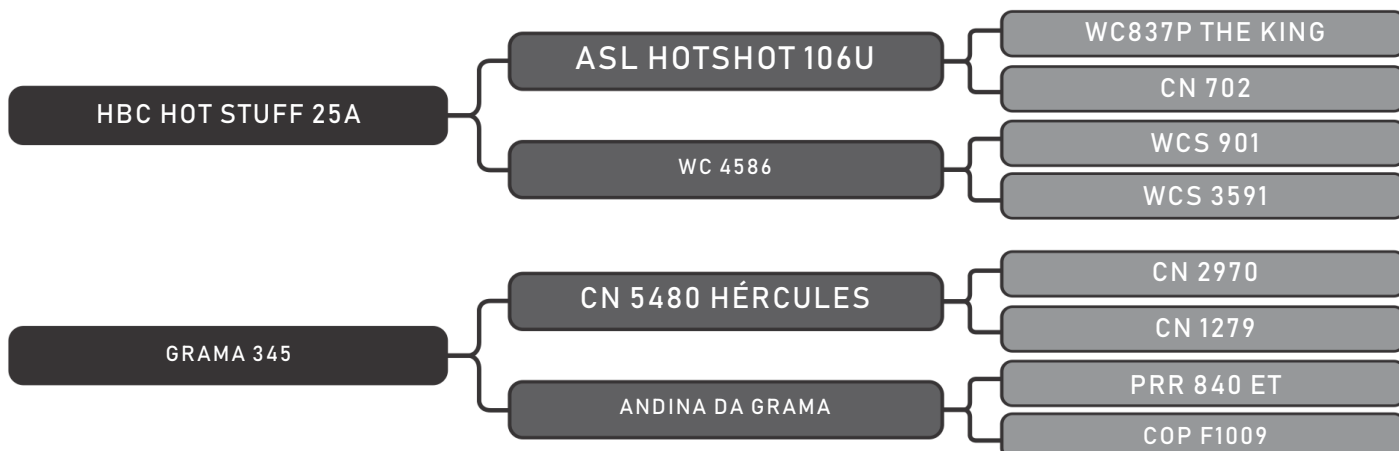

LOTE
70

RAÇA: Senepol PO SEXO: Fêmea
NASC.: 07/04/2016 IDADE: 35m REG.: ZAP0006

PARIDA M - EZ 1021- 29/10/18 - TOURO EZ 517

COMPRADOR: _____ R\$: _____

Vendedor(es): Senepol Paranoá
GRAMA 741 FIV

LOTE
71

RAÇA: Senepol PO SEXO: Fêmea
NASC.: 20/03/2013 IDADE: 71m REG.: ZT0741