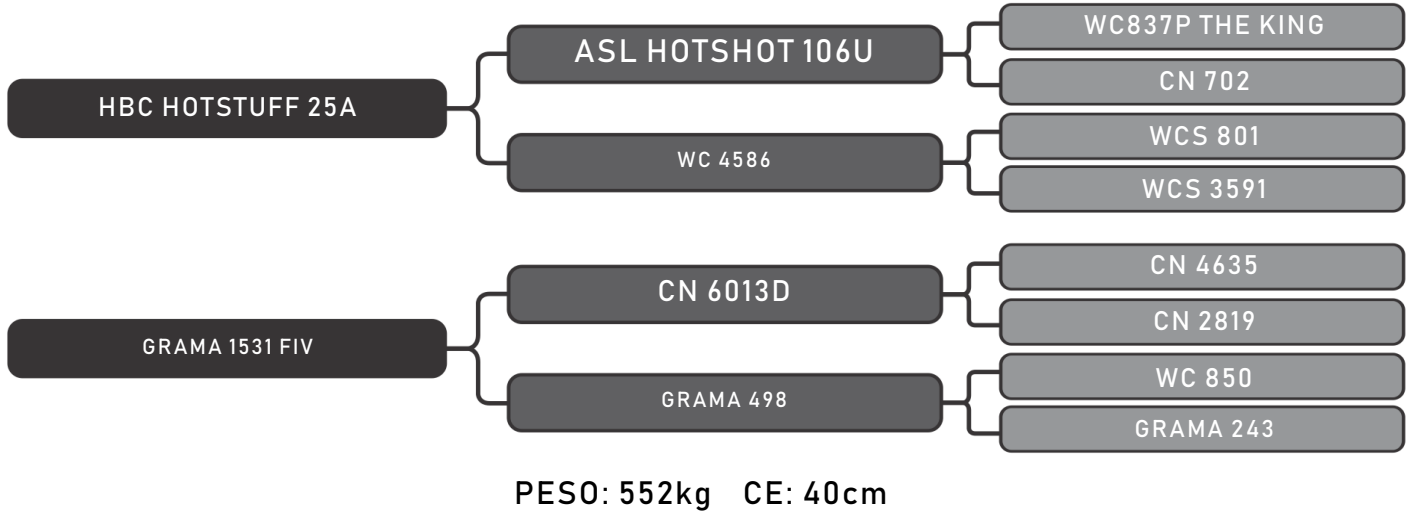

LOTE
37

RAÇA: Senepol PO SEXO: Macho
NASC.: 25/04/2017 IDADE: 22m REG.: VZ 001

PESO: 526kg CE: 37.5cm

COMPRADOR: _____ R\$: _____

Vendedor(es): Senepol Paranoá
VZ 003 FIV

LOTE
38

RAÇA: Senepol PO SEXO: Macho
NASC.: 26/04/2017 IDADE: 22m REG.: VZ 003