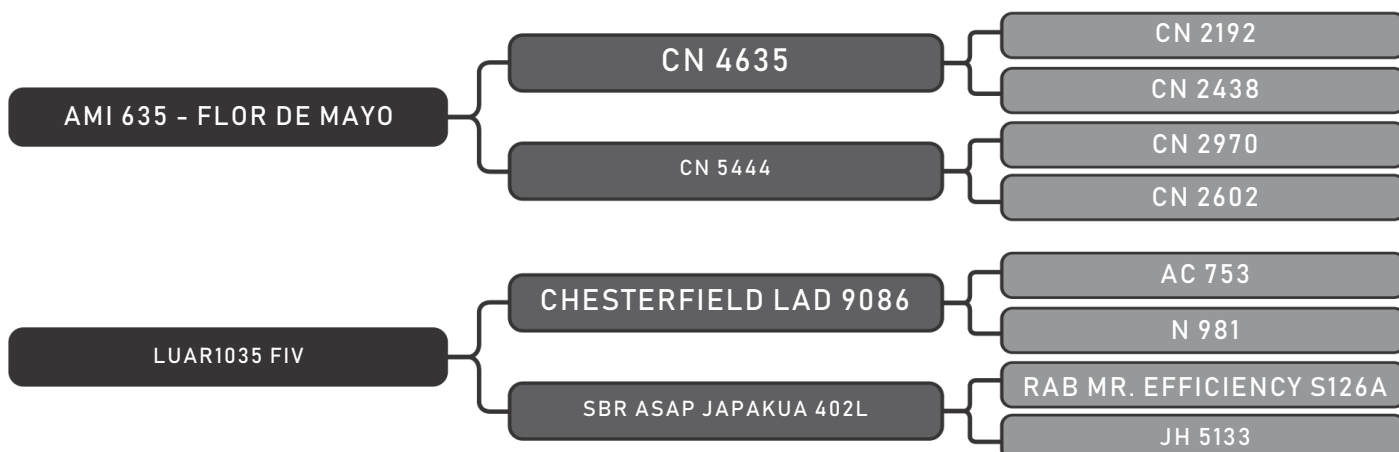

PRENHA 170 DIAS TOURO EZ 654

COMPRADOR: _____ R$: _____

Vendedor(es): Senepol Paranoá
PARANOÁ 619 FIV

LOTE
54

RAÇA: Senepol PO SEXO: Fêmea
NASC.: 29/02/2016 IDADE: 36m REG.: EZ0619