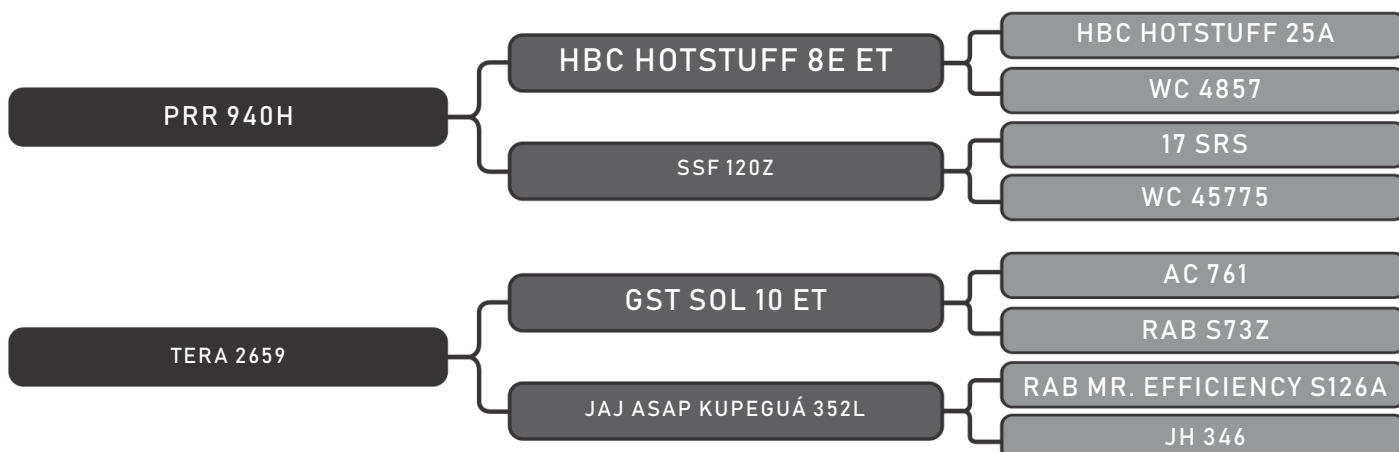

PRENHE - EZ 517 - IA 26/01/19

COMPRADOR: _____ R$: _____

Vendedor(es): Senepol Paranoá
PARANOÁ 789

LOTE
97

RAÇA: Senepol PO SEXO: Fêmea
NASC.: 02/02/2017 IDADE: 25m REG.: EZ0789