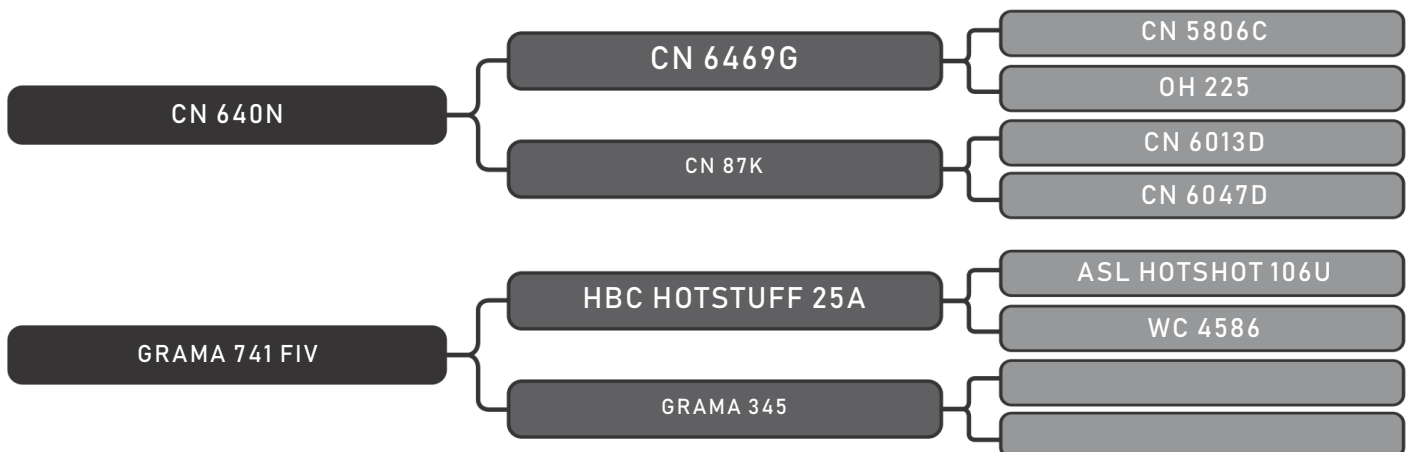

Vendedor(es): Senepol Paranoá
EZ 680 FIV

LOTE
09

RAÇA: Senepol PO SEXO: Macho
NASC.: 12/09/2016 IDADE: 29m REG.: EZ 680

PESO: 546kg CE: 43cm

COMPRADOR: _____ R\$: _____

Vendedor(es): Senepol Paranoá
EZ KND VS 681 FIV

LOTE
10

RAÇA: Senepol PO SEXO: Macho
NASC.: 12/09/2016 IDADE: 29m REG.: EZ 681

PESO: 614kg CE: 40cm

COMPRADOR: _____ R\$: _____

Vendedor(es): Senepol Paranoá
EZ JJ 690 FIV

LOTE
11

RAÇA: Senepol PO SEXO: Macho
NASC.: 17/09/2016 IDADE: 29m REG.: EZ 690