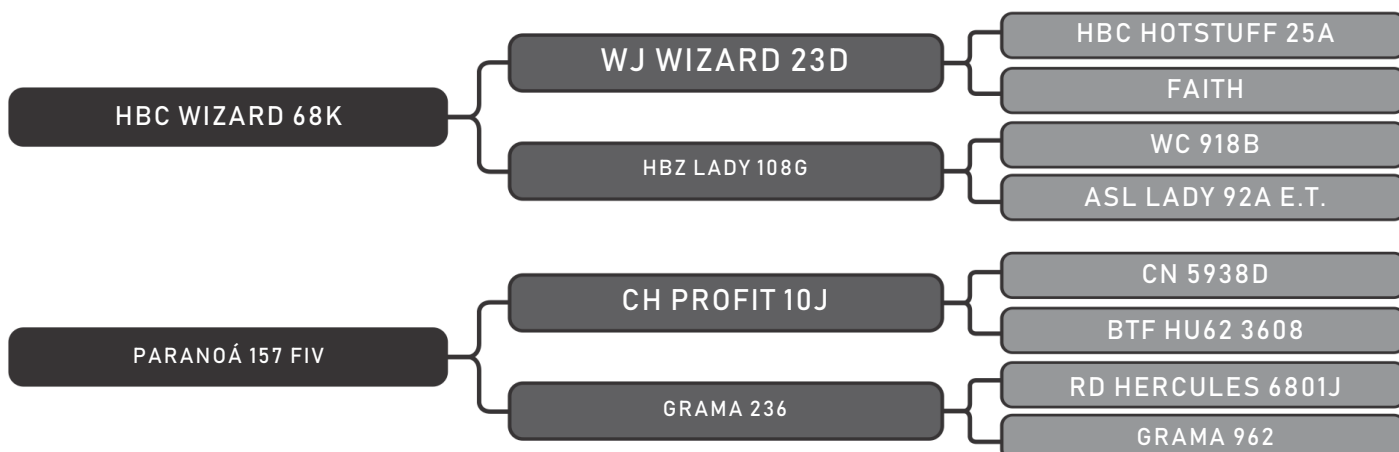

LOTE
45

RAÇA: Senepol PO SEXO: Fêmea
NASC.: 10/12/2016 IDADE: 26m REG.: EZ0740

PRENHA 100 DIAS TOURO EZ 517

COMPRADOR: _____ R\$: _____

Vendedor(es): Senepol Paranoá
PARANOÁ 742 FIV

LOTE
46

RAÇA: Senepol PO SEXO: Fêmea
NASC.: 10/12/2016 IDADE: 26m REG.: EZ0742