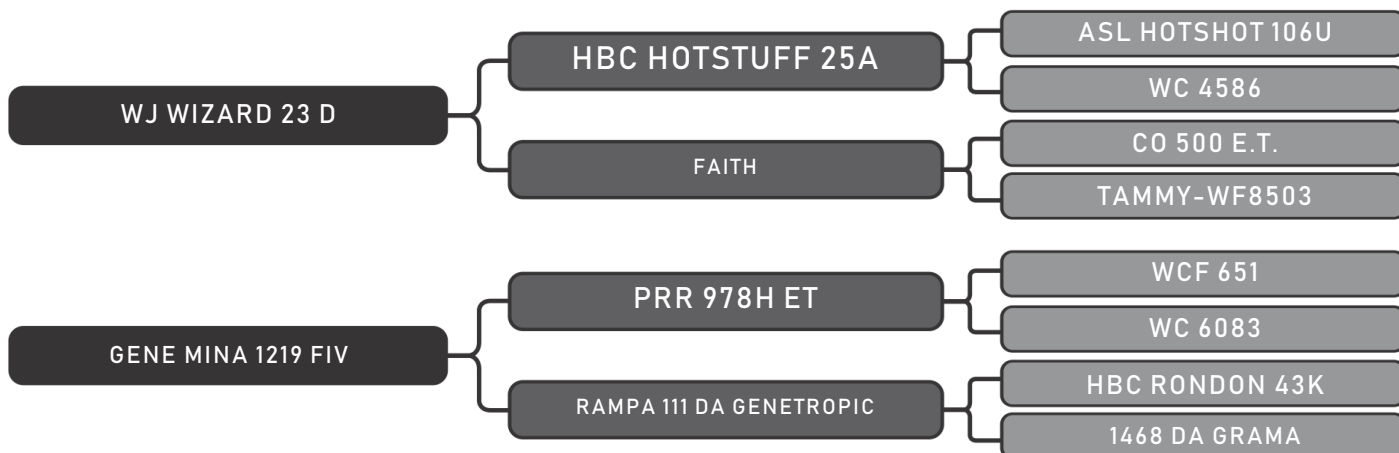

LOTE
10

RAÇA: Senepol PO SEXO: Macho
NASC.: 12/09/2016 IDADE: 29m REG.: EZ 681

PESO: 614kg CE: 40cm

COMPRADOR: _____ R\$: _____

Vendedor(es): Senepol Paranoá
EZ JJ 690 FIV

LOTE
11

RAÇA: Senepol PO SEXO: Macho
NASC.: 17/09/2016 IDADE: 29m REG.: EZ 690