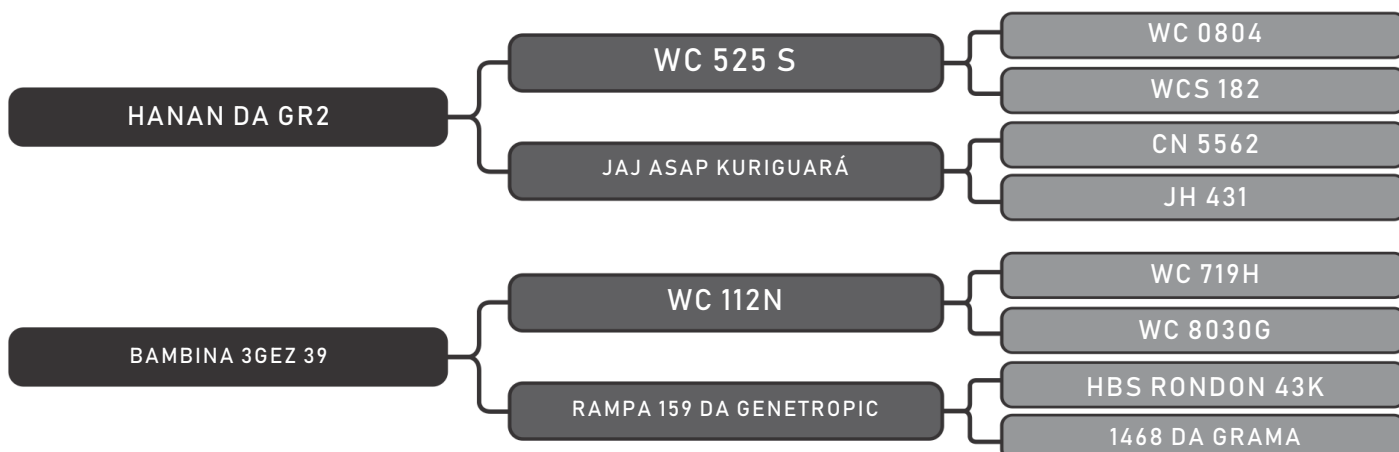

PRENHA 50 DIAS TOURO EZ 517

COMPRADOR: _____ R$: _____

Vendedor(es): Senepol Paranoá
PARANOÁ 542

LOTE
62

RAÇA: Senepol PO SEXO: Fêmea
NASC.: 30/11/2015 IDADE: 39m REG.: EZ0542