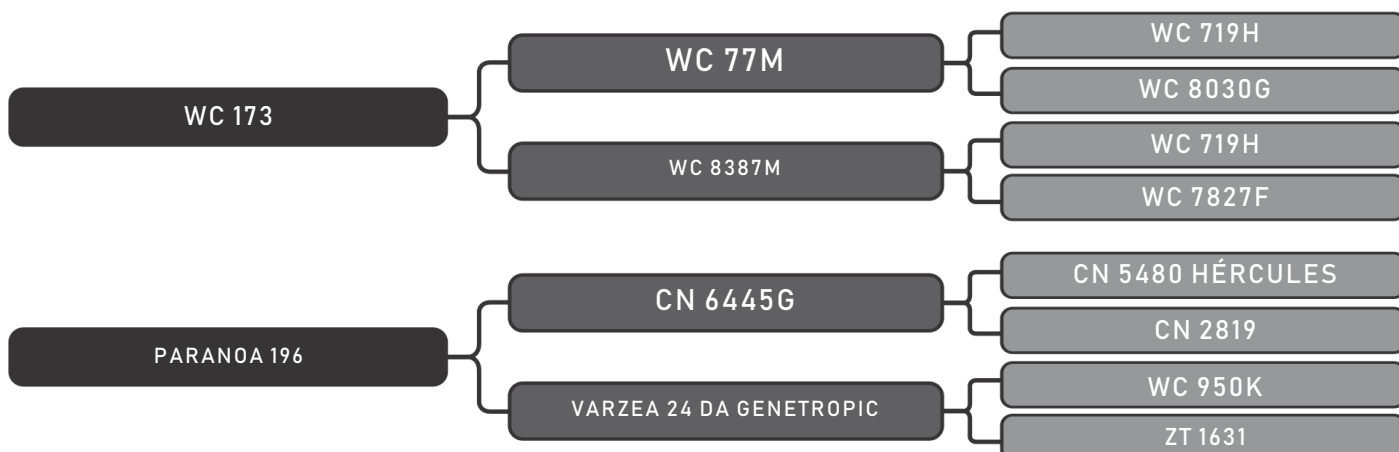

LOTE
94

RAÇA: Senepol PO SEXO: Fêmea
NASC.: 25/01/2016 IDADE: 37m REG.: EZ0589

PRENHE - EZ 517 - IA 26/01/19

COMPRADOR: _____ R\$: _____

Vendedor(es): Senepol Paranoá
PARANOÁ 780

LOTE
96

RAÇA: Senepol PO SEXO: Fêmea
NASC.: 20/01/2017 IDADE: 25m REG.: EZ0780