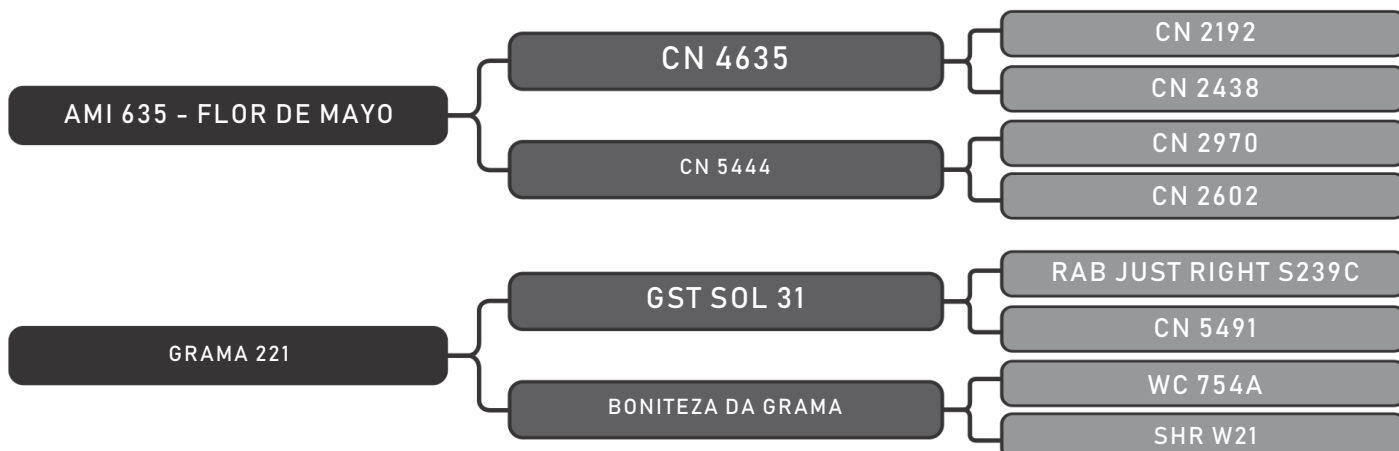

Vendedor(es): Senepol Paranoá
PARANOÁ 547

LOTE
102

RAÇA: Senepol PO SEXO: Fêmea
NASC.: 05/01/2016 IDADE: 38m REG.: EZ0547

PRENHE - HANNAN - IA 26/01/19

COMPRADOR: _____ R\$: _____

Vendedor(es): Senepol Paranoá
PARANOÁ 790

LOTE
104

RAÇA: Senepol PO SEXO: Fêmea
NASC.: 30/01/2017 IDADE: 25m REG.: EZ0790

PRENHE - HANNAN - IA 26/01/19

COMPRADOR: _____ R\$: _____

Vendedor(es): Senepol Paranoá
SHOA 141

LOTE
106

RAÇA: Senepol PO SEXO: Fêmea
NASC.: 31/01/2017 IDADE: 25m REG.: SHOA0141