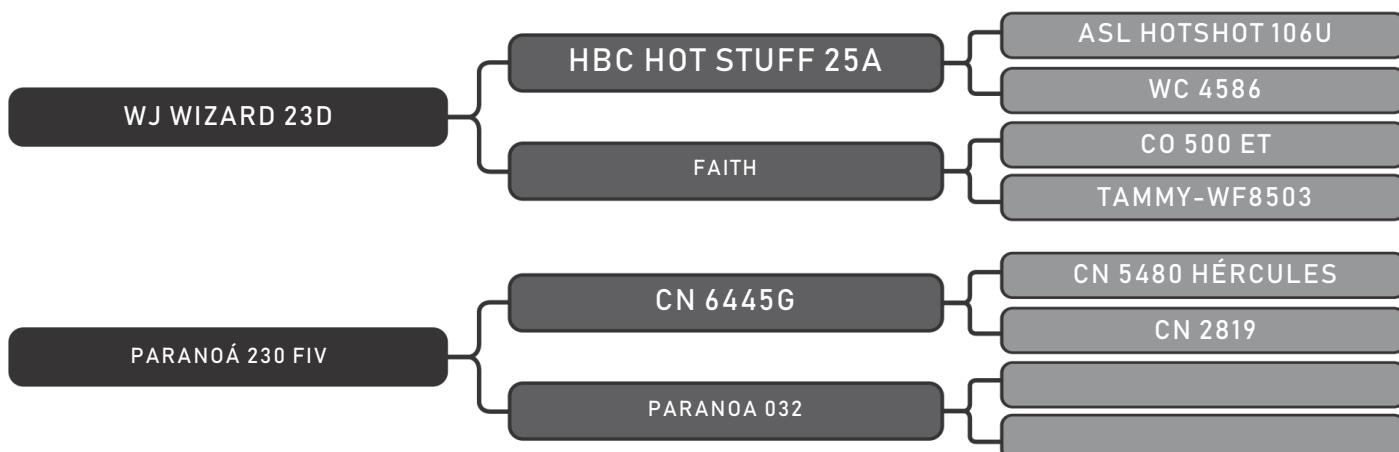

PARIDA F - EZ 1055 - 20/01/19 - TOURO EZ 517

COMPRADOR: _____ R$: _____

Vendedor(es): Senepol Paranoá
PAZ 004 FIV

LOTE
80

RAÇA: Senepol PO SEXO: Fêmea
NASC.: 09/09/2016 IDADE: 29m REG.: PAZ0004