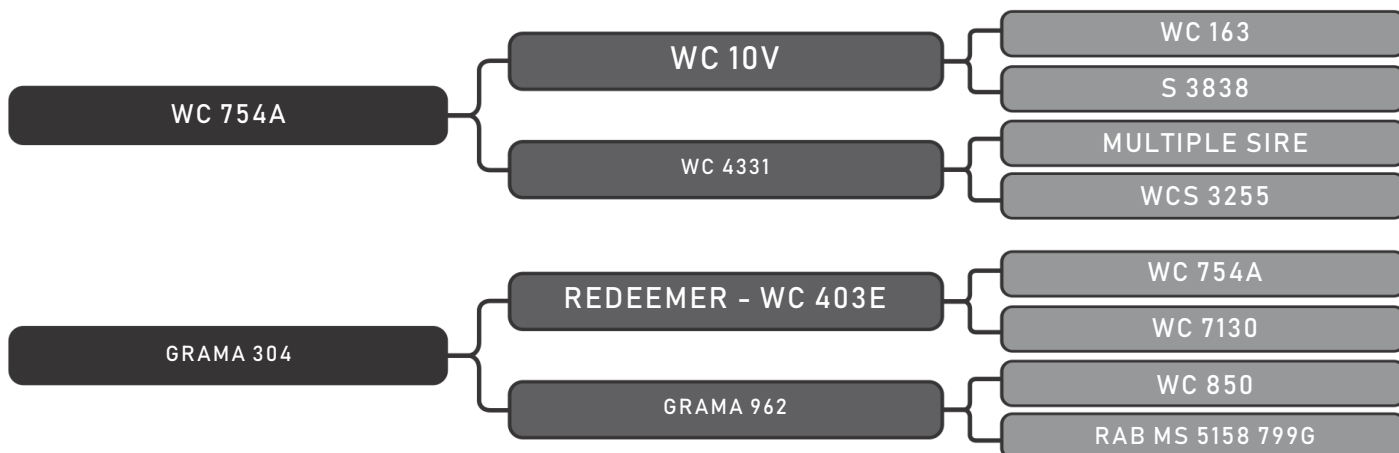

Vendedor(es): Senepol Paranoá
PARANOÁ 767 FIV

LOTE
47

RAÇA: Senepol PO SEXO: Fêmea
NASC.: 27/01/2017 IDADE: 25m REG.: EZ0767