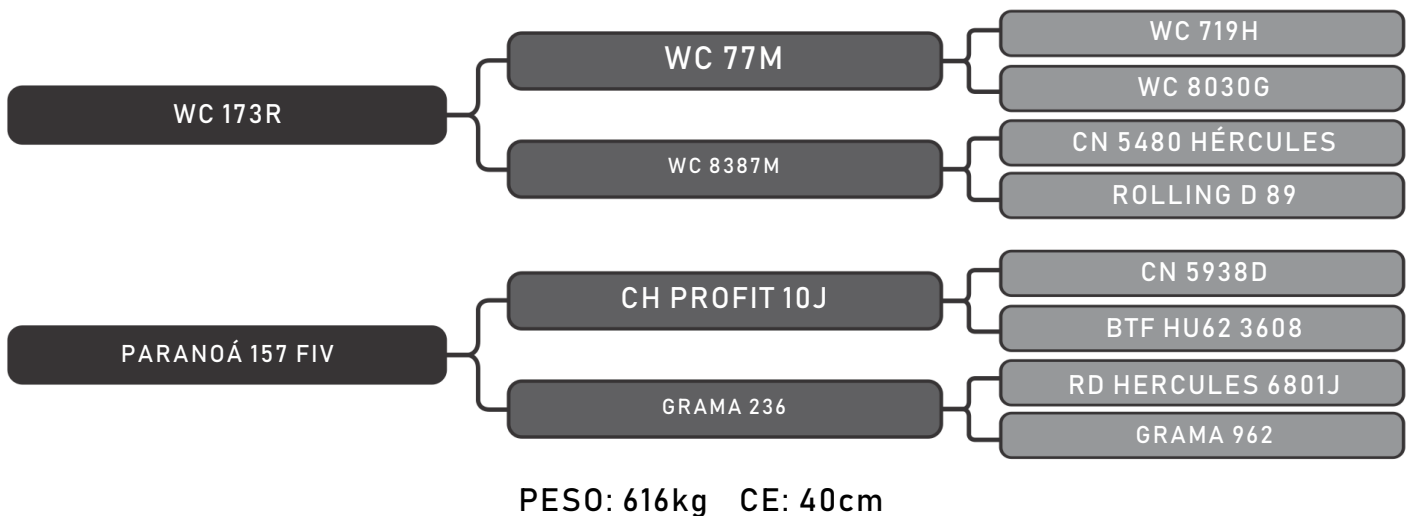

Vendedor(es): Senepol Paranoá
EZ 559 FIV

LOTE
02

RAÇA: Senepol PO SEXO: Macho
NASC.: 16/01/2016 IDADE: 37m REG.: EZ 559

PESO: 712kg CE: 38cm

COMPRADOR: _____ R\$: _____

Vendedor(es): Senepol Paranoá
EZ KND VS 628 FIV

LOTE
03

RAÇA: Senepol PO SEXO: Macho
NASC.: 12/04/2016 IDADE: 34m REG.: EZ 628

COMPRADOR: _____ R\$: _____

Vendedor(es): Senepol Paranoá
EZ 636 FIV

LOTE
04

RAÇA: Senepol PO SEXO: Macho
NASC.: 15/07/2016 IDADE: 31m REG.: EZ 636