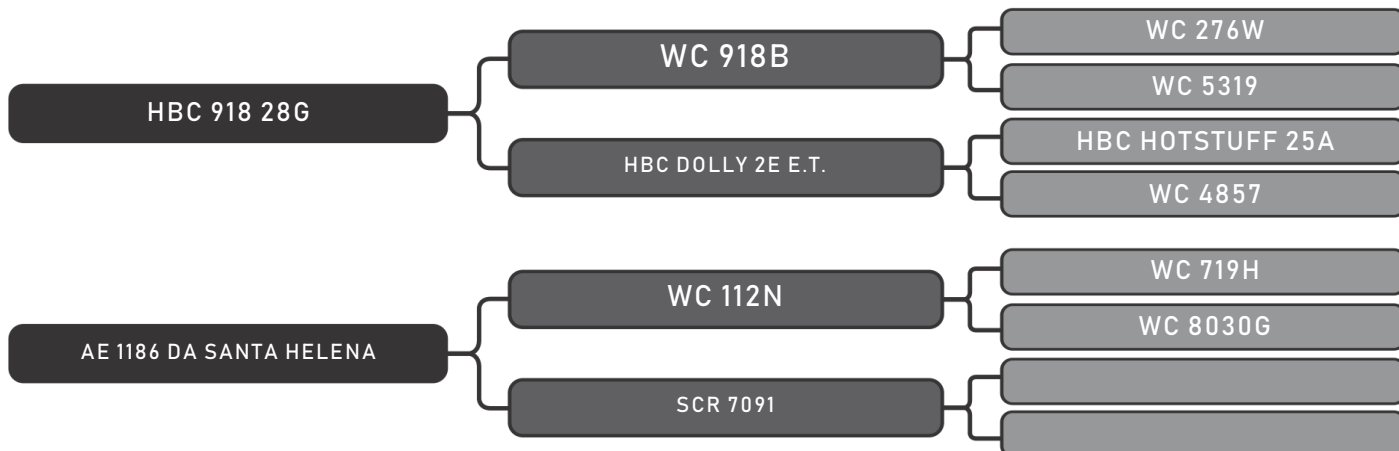

Vendedor(es): Senepol Paranoá
PARANOÁ 334 FIV

LOTE
42

RAÇA: Senepol PO SEXO: Fêmea
NASC.: 14/06/2014 IDADE: 56m REG.: EZ0334