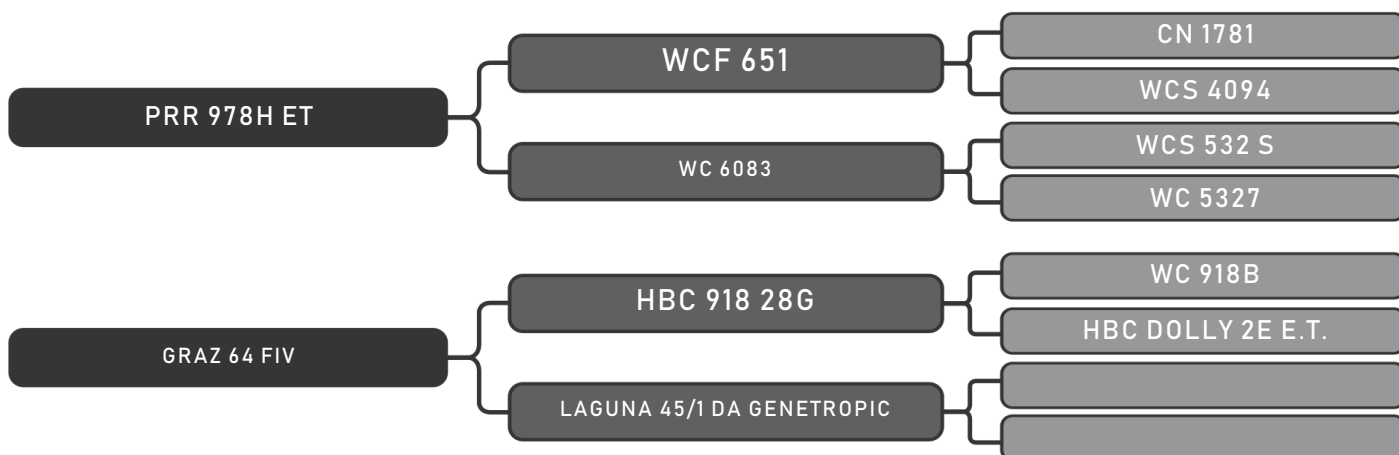

Vendedor(es): Senepol Paranoá
SHOA 150

LOTE
59

RAÇA: Senepol PO SEXO: Fêmea
NASC.: 12/05/2017 IDADE: 21m REG.: SHOA0150