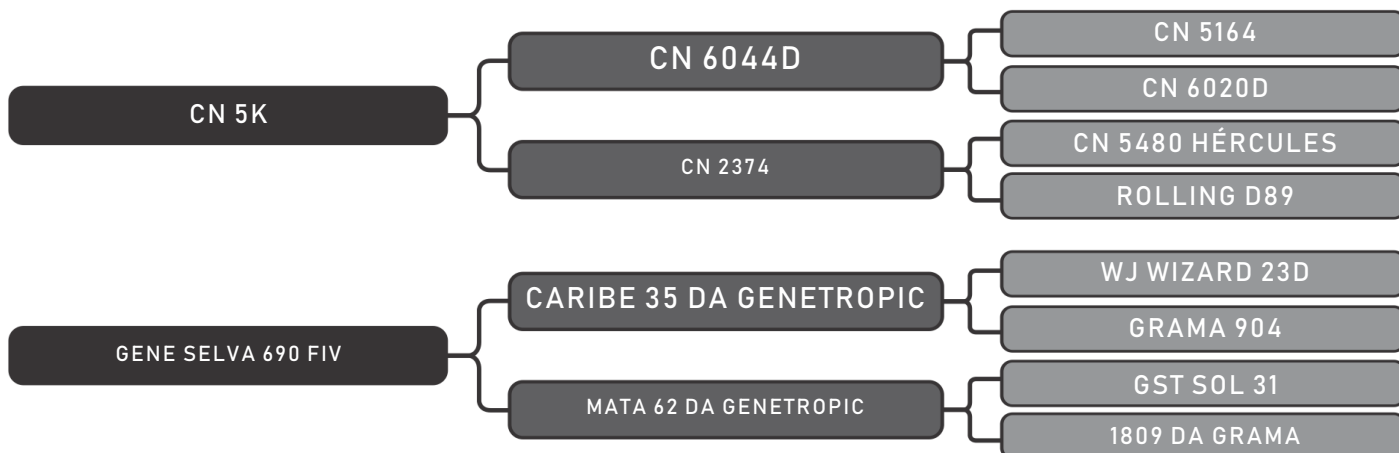

Vendedor(es): Senepol Paranoá
MAPA 015 FIV

LOTE
49

RAÇA: Senepol PO SEXO: Fêmea
NASC.: 25/06/2015 IDADE: 44m REG.: MAPA0015