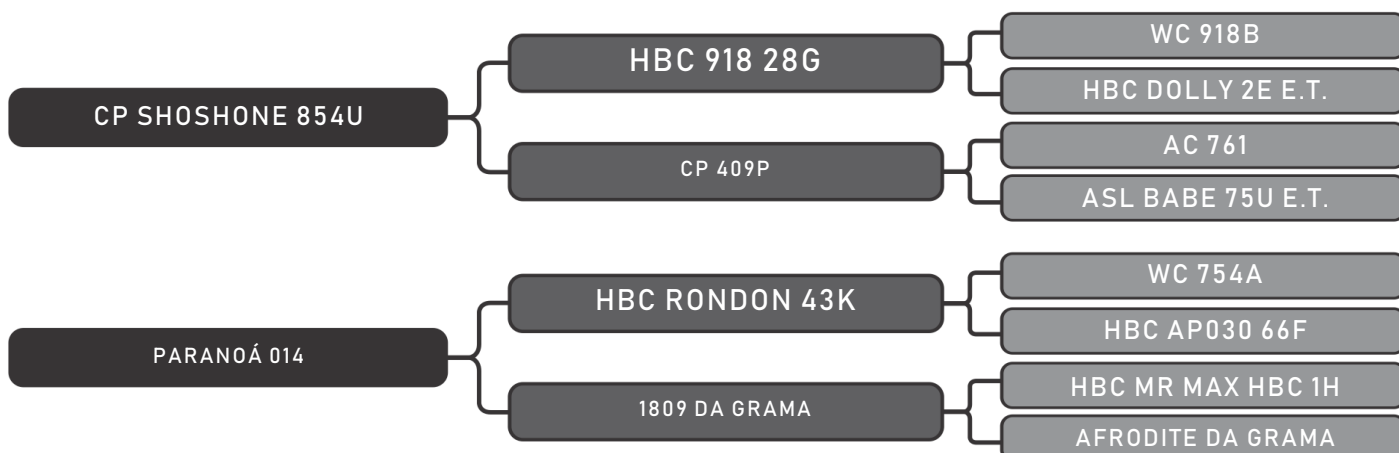

RAÇA: Senepol PO SEXO: Fêmea
NASC.: 12/01/2016 IDADE: 37m REG.: EZ0554

PARIDA M - EZ 1024 - 08/11/18 - TOURO EZ 146

COMPRADOR: _____ R\$: _____

Vendedor(es): Senepol Paranoá
PARANOÁ 564 FIV

LOTE
65

RAÇA: Senepol PO SEXO: Fêmea
NASC.: 19/01/2016 IDADE: 37m REG.: EZ0564