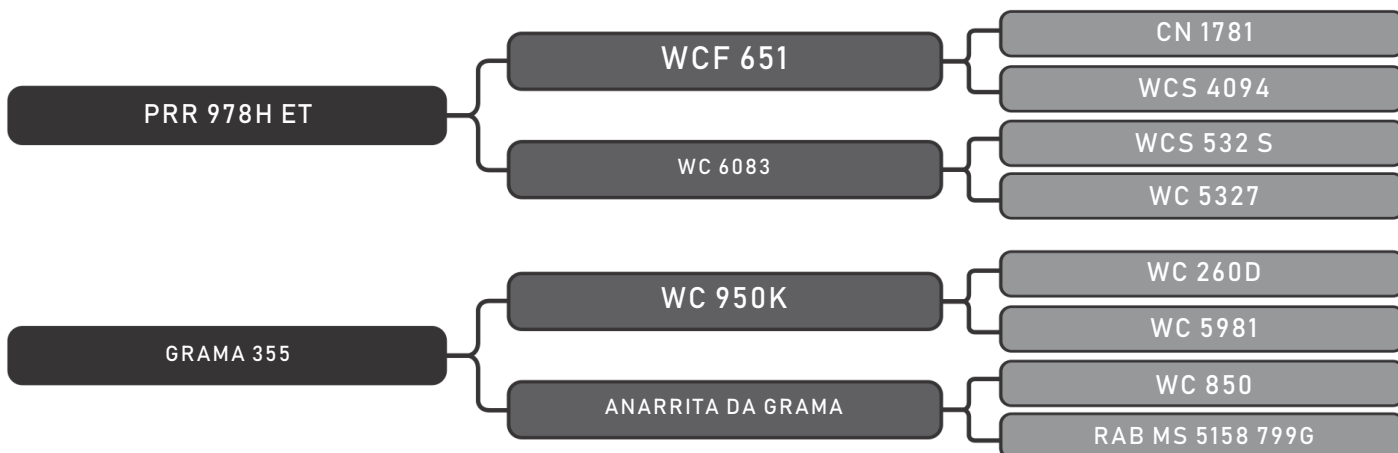

Vendedor(es): Senepol Paranoá
EZ 774 FIV

LOTE
23

RAÇA: Senepol PO SEXO: Macho
NASC.: 27/01/2017 IDADE: 25m REG.: EZ 774

PESO: 528kg CE: 39cm

COMPRADOR: _____ R$: _____

Vendedor(es): Senepol Paranoá
EZ 796 FIV

LOTE
24

RAÇA: Senepol PO SEXO: Macho
NASC.: 31/01/2017 IDADE: 25m REG.: EZ 796