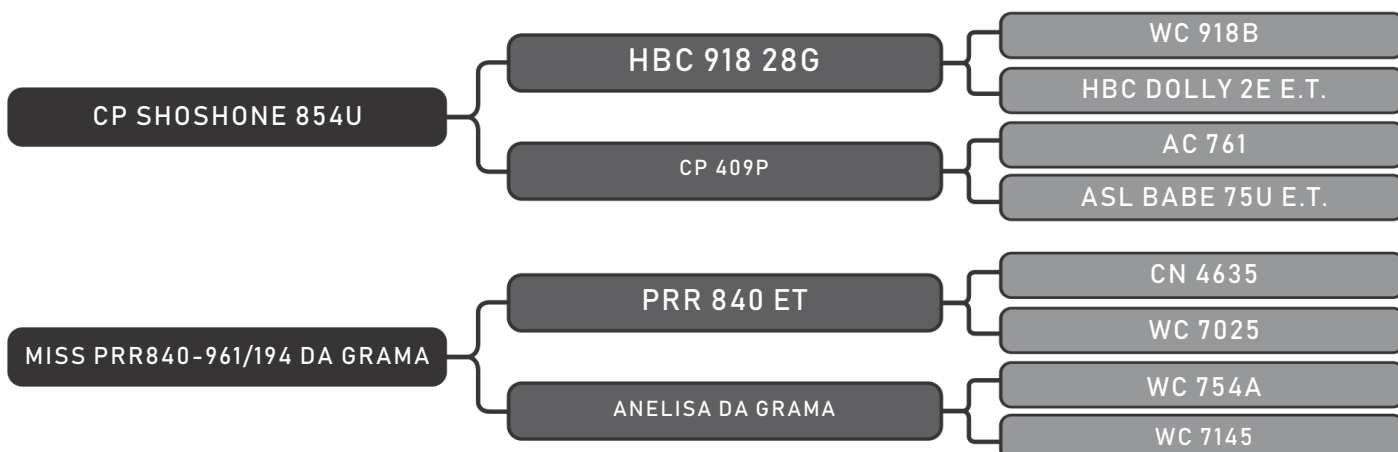

PESO: 668kg CE: 39.5cm

COMPRADOR: _____ R$: _____