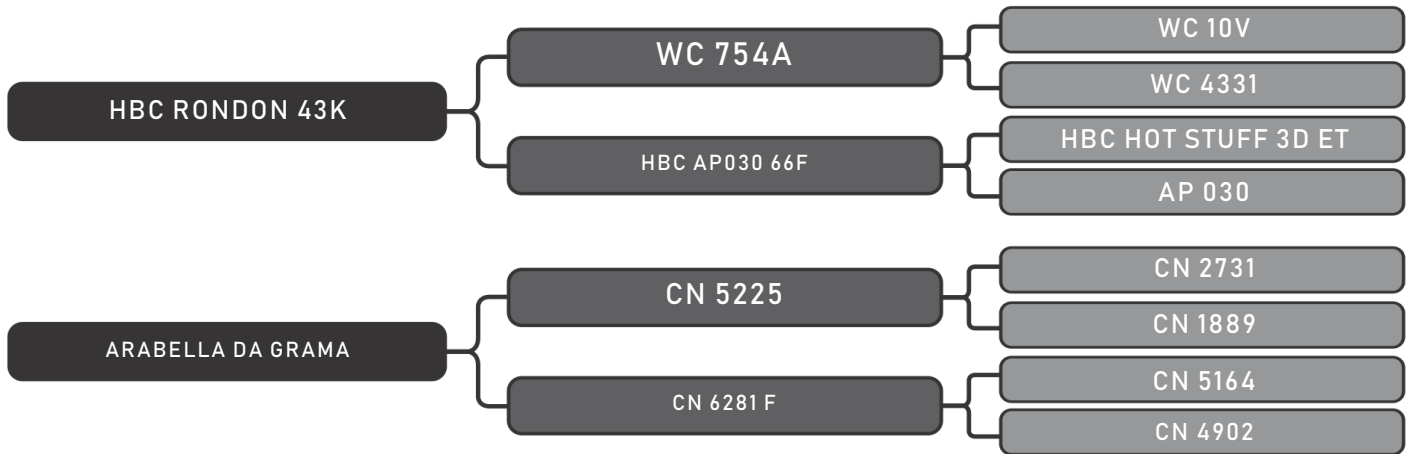

Vendedor(es): Senepol Paranoá
GROA 005

LOTE
75

RAÇA: Senepol PO SEXO: Fêmea
NASC.: 08/08/2011 IDADE: 91m REG.: GROA000511