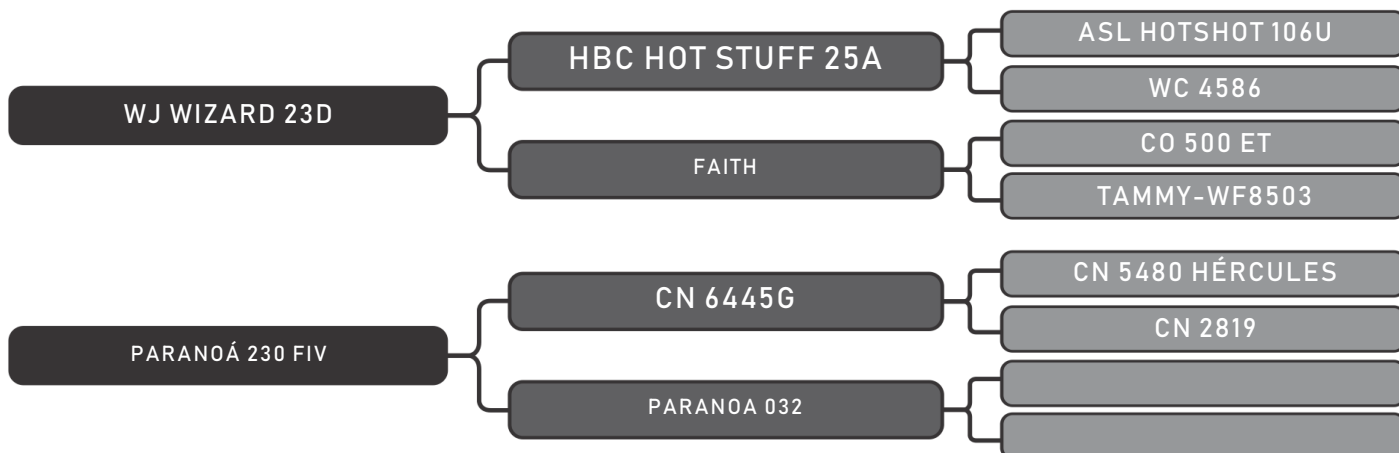

Vendedor(es): Senepol Paranoá
PAZ 07 FIV

LOTE
69

RAÇA: Senepol PO SEXO: Fêmea
NASC.: 10/09/2016 IDADE: 29m REG.: PAZ0007