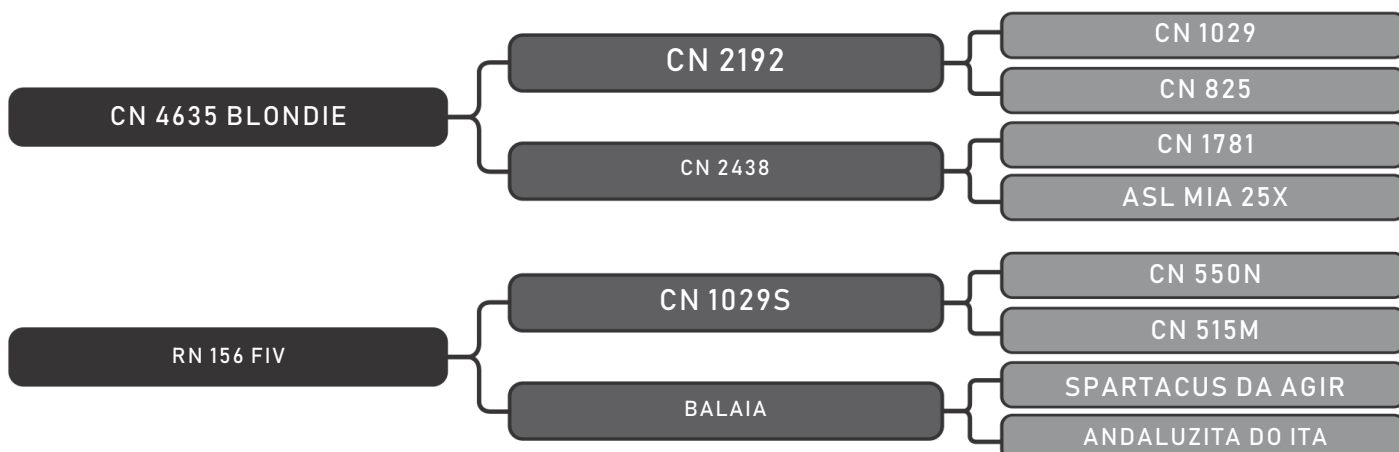

PRENHA 140 DIAS TOURO EZ 517

COMPRADOR: _____ R$: _____

Vendedor(es): Senepol Paranoá
SHOA 119 FIV

LOTE
50

RAÇA: Senepol PO SEXO: Fêmea
NASC.: 12/12/2016 IDADE: 26m REG.: SHOA0119