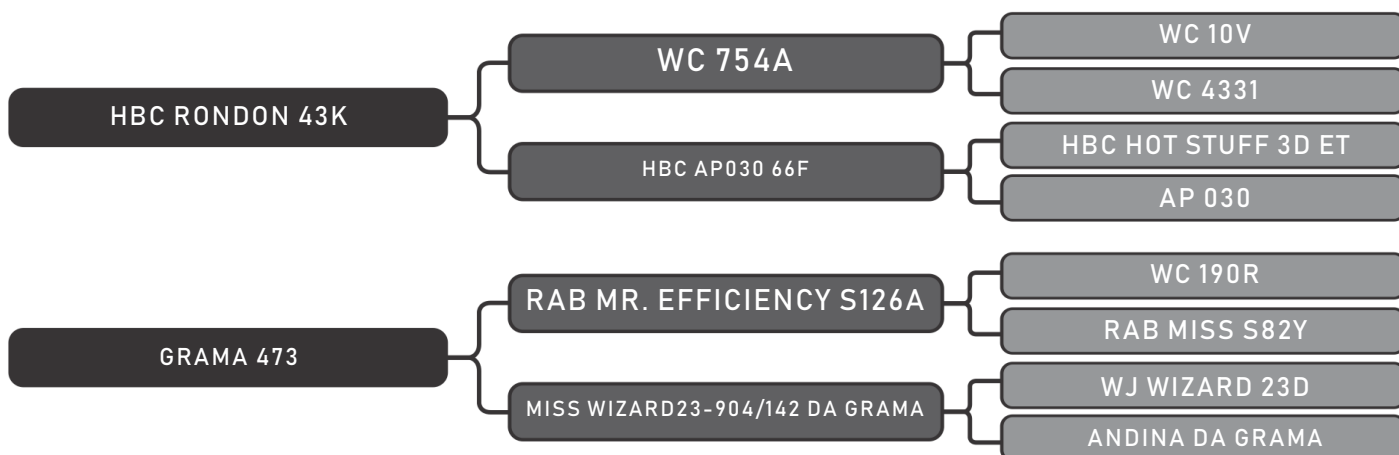

LOTE
14

RAÇA: Senepol PO SEXO: Macho
NASC.: 26/09/2016 IDADE: 29m REG.: EZ 699

PESO: 644kg CE: 36cm

COMPRADOR: _____ R\$: _____

Vendedor(es): Senepol Paranoá
EZ 709 FIV

LOTE
15

RAÇA: Senepol PO SEXO: Macho
NASC.: 22/10/2016 IDADE: 28m REG.: EZ 709