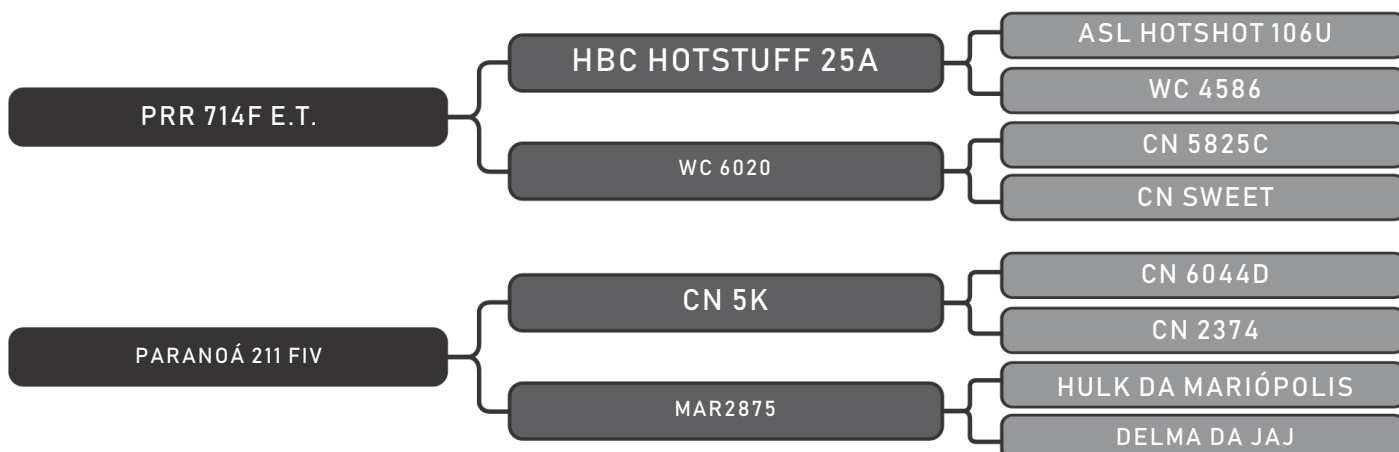

PRENHA 90 DIAS TOURO EZ 654

COMPRADOR: _____ R$: _____

Vendedor(es): Senepol Paranoá
JV3 003 FIV

LOTE
48

RAÇA: Senepol PO SEXO: Fêmea
NASC.: 20/06/2017 IDADE: 20m REG.: JVT0003