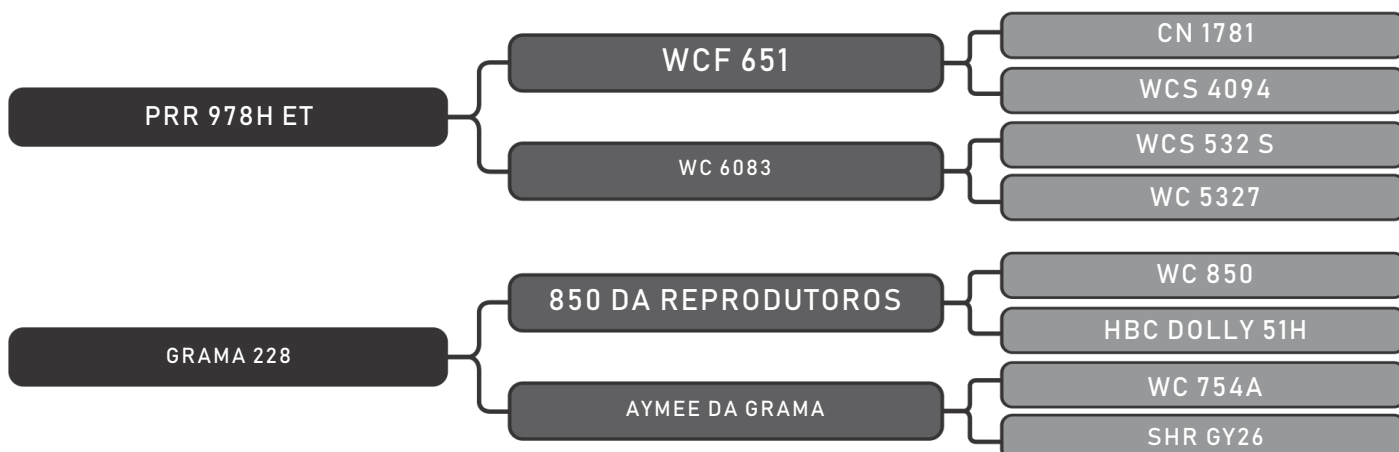

Vendedor(es): Senepol Paranoá
PARANOÁ 547

LOTE
102

RAÇA: Senepol PO SEXO: Fêmea
NASC.: 05/01/2016 IDADE: 38m REG.: EZ0547

PRENHE - HANNAN - IA 26/01/19

COMPRADOR: _____ R\$: _____

Vendedor(es): Senepol Paranoá
PARANOÁ 790

LOTE
104

RAÇA: Senepol PO SEXO: Fêmea
NASC.: 30/01/2017 IDADE: 25m REG.: EZ0790

PRENHE - HANNAN - IA 26/01/19

COMPRADOR: _____ R\$: _____

Vendedor(es): Senepol Paranoá
SHOA 141

LOTE
106

RAÇA: Senepol PO SEXO: Fêmea
NASC.: 31/01/2017 IDADE: 25m REG.: SHOA0141