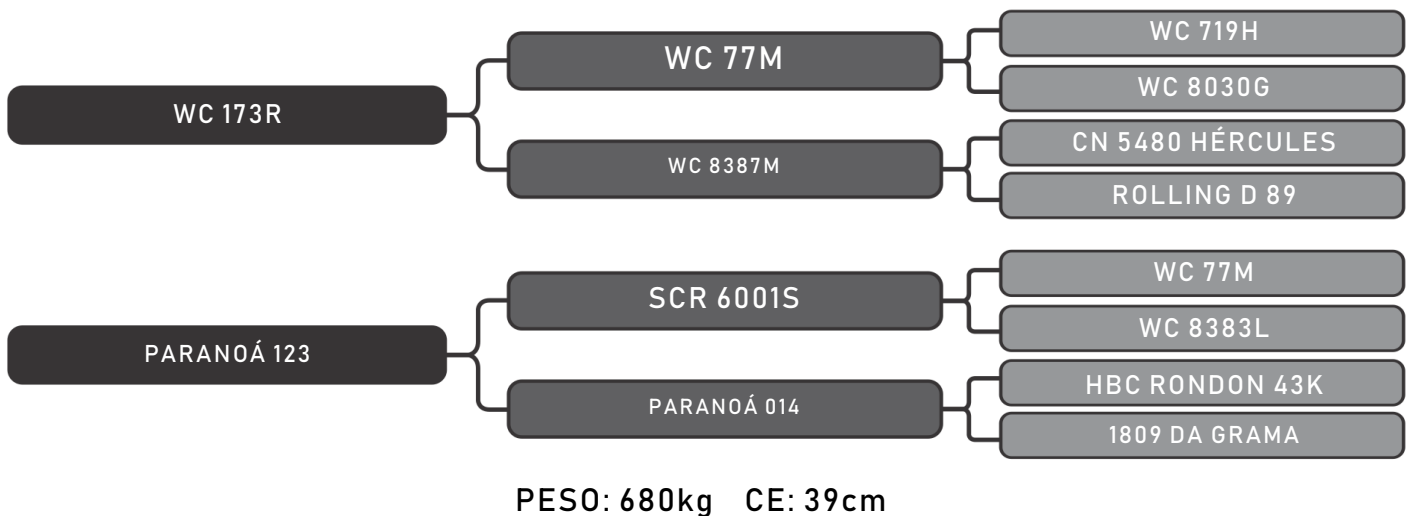

LOTE
06

RAÇA: Senepol PO SEXO: Macho
NASC.: 18/08/2016 IDADE: 30m REG.: EZ 654

COMPRADOR: _____ R\$: _____

Vendedor(es): Senepol Paranoá
EZ 664 FIV

LOTE
07

RAÇA: Senepol PO SEXO: Macho
NASC.: 31/08/2016 IDADE: 30m REG.: EZ 664