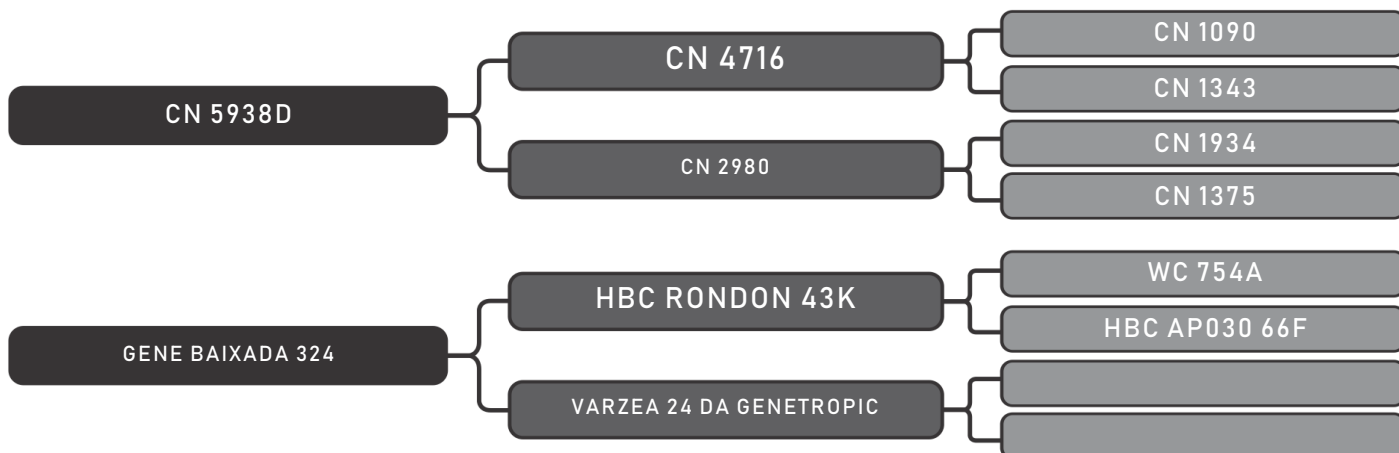

Vendedor(es): Senepol Paranoá
PARANOÁ 546 FIV

LOTE
63

RAÇA: Senepol PO SEXO: Fêmea
NASC.: 07/01/2016 IDADE: 38m REG.: EZ0546