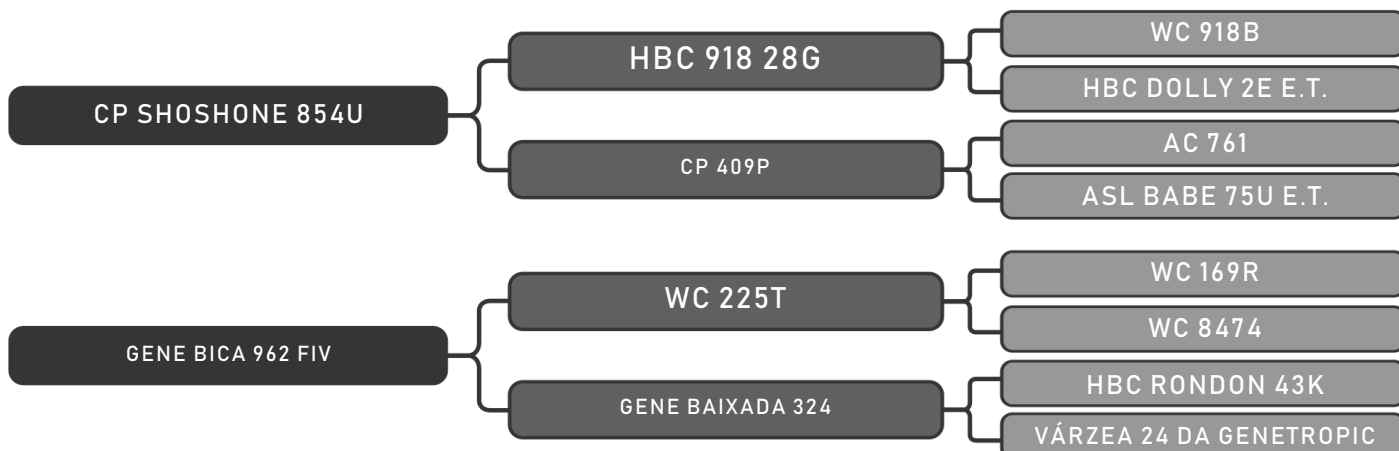

LOTE
81

RAÇA: Senepol PO SEXO: Fêmea
NASC.: 26/02/2016 IDADE: 36m REG.: EZ0616

PRENHE 180 DIAS - EZ 517

COMPRADOR: _____ R\$: _____

Vendedor(es): Senepol Paranoá
PARANOÁ 552

LOTE
82

RAÇA: Senepol PO SEXO: Fêmea
NASC.: 12/01/2016 IDADE: 37m REG.: EZ0552