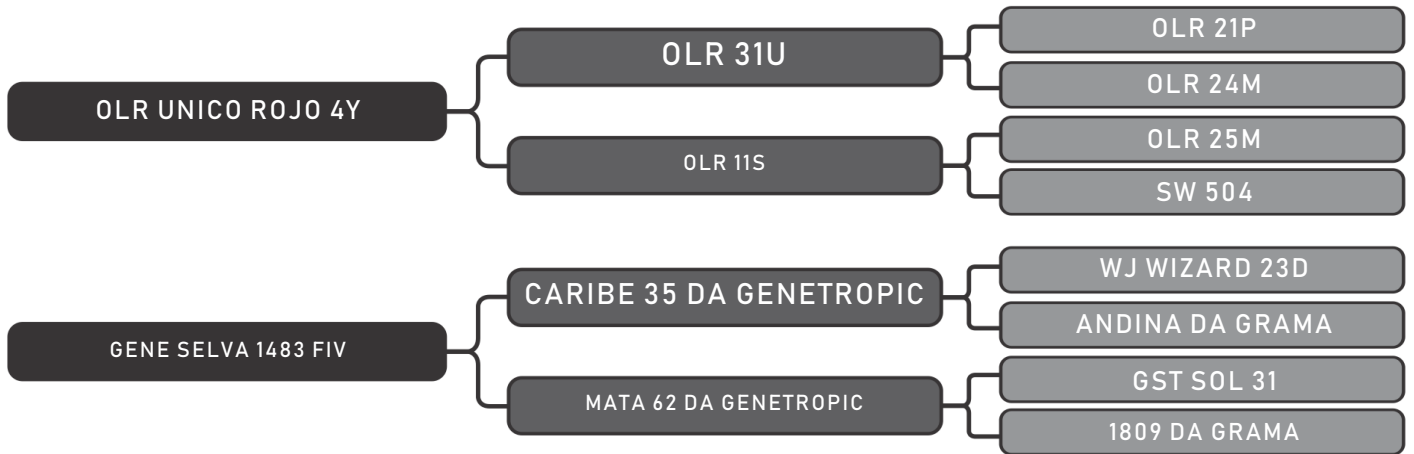

Vendedor(es): Senepol Paranoá
EZ KND 837 FIV

LOTE
28

RAÇA: Senepol PO SEXO: Macho
NASC.: 24/04/2017 IDADE: 22m REG.: EZ 837

PESO: 522kg CE: 37cm

COMPRADOR: _____ R$: _____

Vendedor(es): Senepol Paranoá
EZ KND 837 FIV

LOTE
29

RAÇA: Senepol PO SEXO: Macho
NASC.: 08/09/2016 IDADE: 30m REG.: PAZ 001