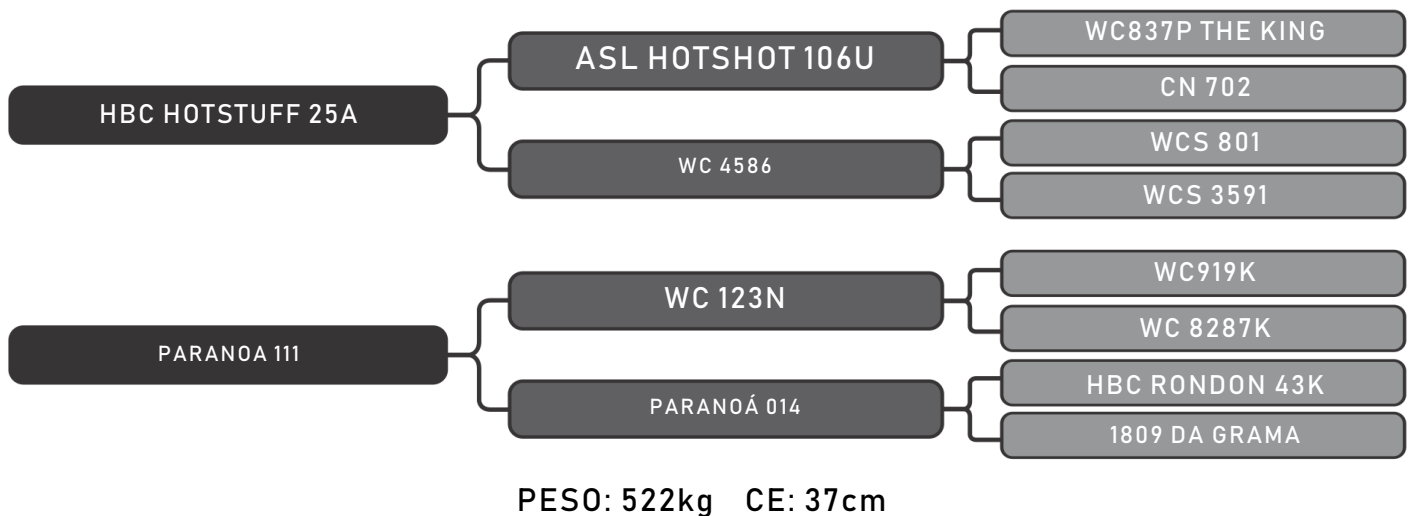

COMPRADOR: _____ R$: _____

Vendedor(es): Senepol Paranoá
EZ 762 FIV

LOTE
20

RAÇA: Senepol PO SEXO: Macho
NASC.: 30/04/2017 IDADE: 22m REG.: EZ 762