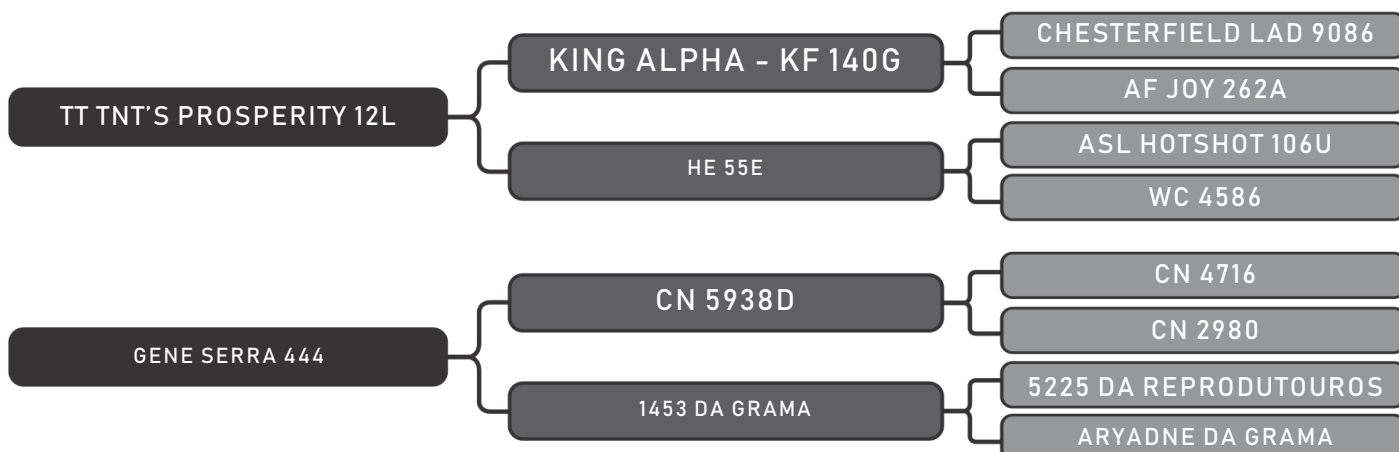

LOTE
63

RAÇA: Senepol PO SEXO: Fêmea
NASC.: 07/01/2016 IDADE: 38m REG.: EZ0546

PARIDA M - EZ 1017 - 22/10/18 - TOURO EZ 517

COMPRADOR: _____ R\$: _____

Vendedor(es): Senepol Paranoá
PARANOÁ 554 FIV

LOTE
64

RAÇA: Senepol PO SEXO: Fêmea
NASC.: 12/01/2016 IDADE: 37m REG.: EZ0554

PARIDA M - EZ 1024 - 08/11/18 - TOURO EZ 146

COMPRADOR: _____ R\$: _____

Vendedor(es): Senepol Paranoá
PARANOÁ 564 FIV

LOTE
65

RAÇA: Senepol PO SEXO: Fêmea
NASC.: 19/01/2016 IDADE: 37m REG.: EZ0564