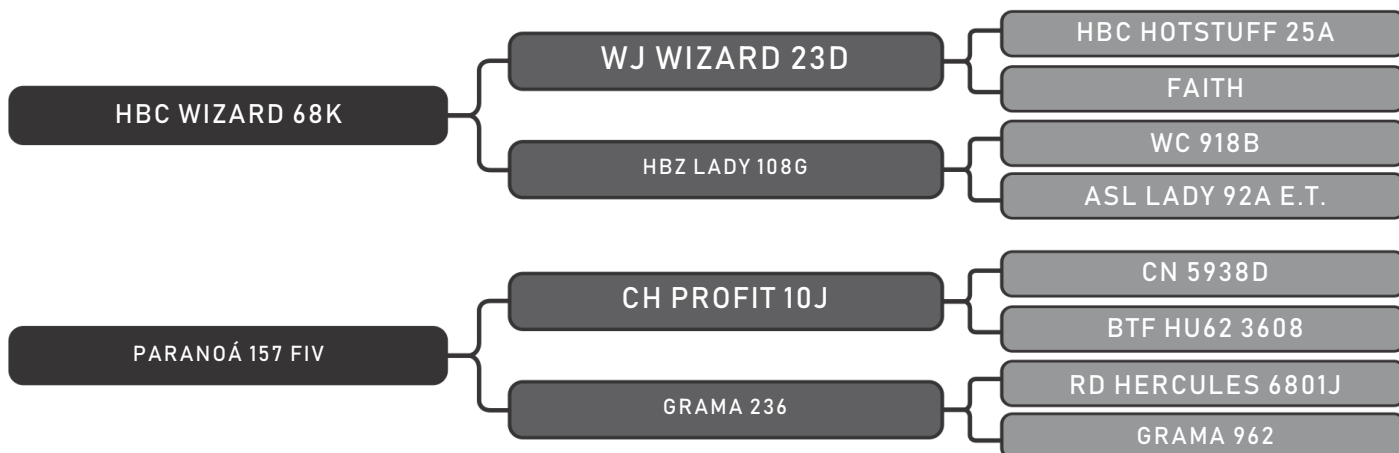

Vendedor(es): Senepol Paranoá
PARANOÁ 740 FIV

LOTE
45

RAÇA: Senepol PO SEXO: Fêmea
NASC.: 10/12/2016 IDADE: 26m REG.: EZ0740