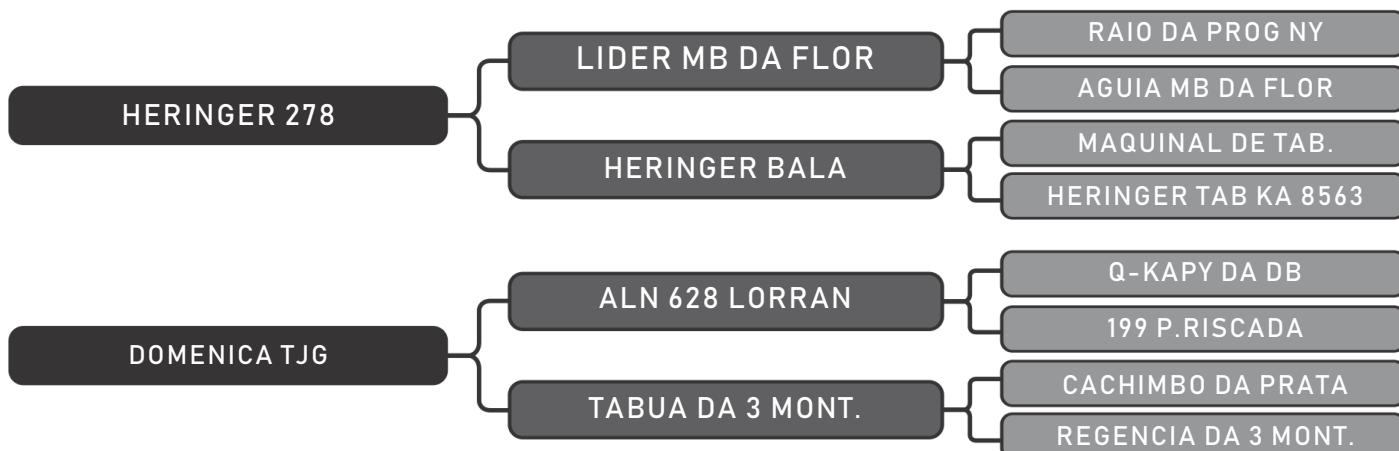

Vendedor(es): Tabapuã TJG
HANRADA TJG

LOTE
65

RAÇA: Tabapuã PO SEXO: Fêmea
NASC.: 16/11/2016 IDADE: 29m REG.: TJG 1107

PESO: 514kg iABCZ: 7.53 TOP: 16%

Segue prenhe do touro Faludo TJG com previsão de parto para 19/07

COMPRADOR: _____ R$: _____

Vendedor(es): Tabapuã TJG
HOMOGENIA TJG

LOTE
65

RAÇA: Tabapuã PO SEXO: Fêmea
NASC.: 31/10/2016 IDADE: 29m REG.: TJG 1058