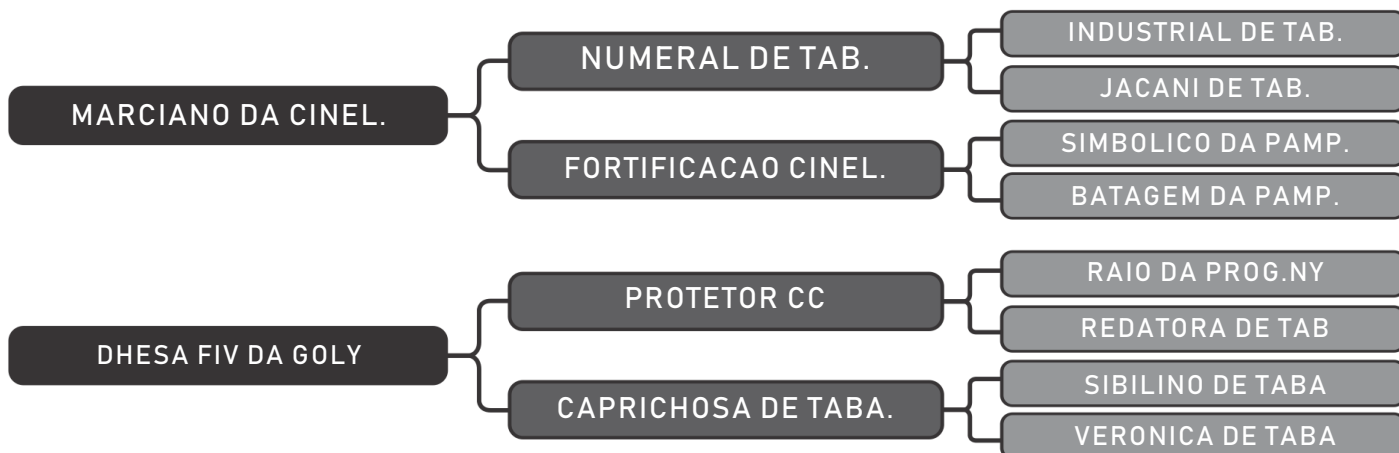

Vendedor(es): Fazenda Rodeio Gaúcho
TITA FIV DO GREGG

LOTE
23

RAÇA: Tabapuã PO SEXO: Fêmea
NASC.: 07/04/2018 IDADE: 12m REG.: GREG 3403

iABCZ: 5.35 TOP: 25%

COMPRADOR: _____ R$: _____

Vendedor(es): Fazenda Rodeio Gaúcho
TEQUILA FIV DO GREGG

LOTE
24

RAÇA: Tabapuã PO SEXO: Fêmea
NASC.: 07/04/2018 IDADE: 12m REG.: GREG 3402