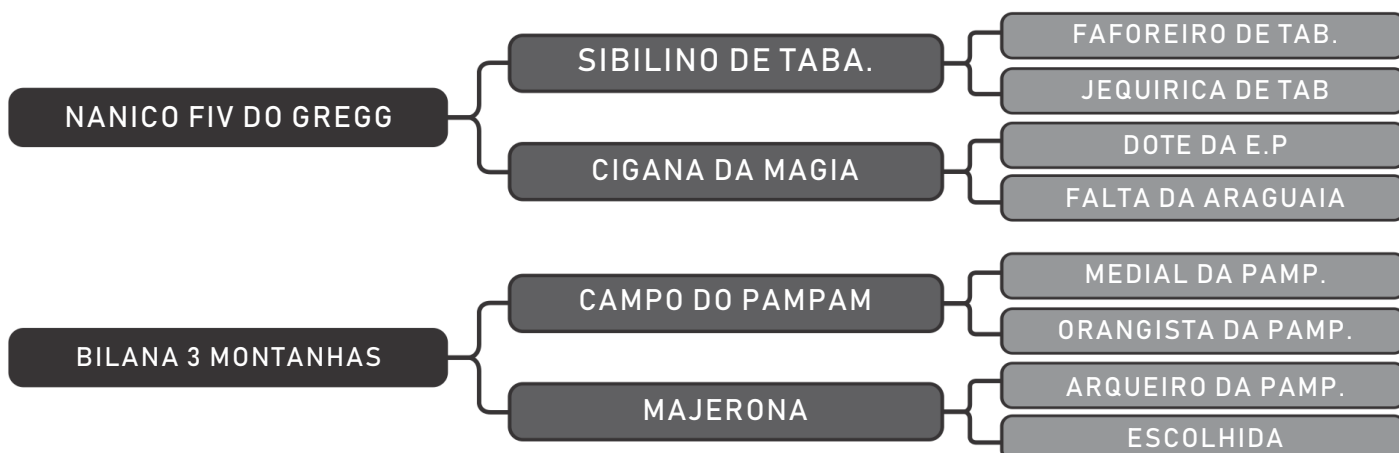

LOTE
13

RAÇA: Tabapuã PO SEXO: Fêmea
NASC.: 11/07/2017 IDADE: 21m REG.: GTRT 4611

iABCZ: -5.84 TOP: 86%

2º Prêmio da 2ª Categoria na Expozebu

COMPRADOR: _____ R\$: _____

Vendedor(es): Fazenda Rodeio Gaúcho
RETADO DO GREGG

LOTE
14

RAÇA: Tabapuã PO SEXO: Macho
NASC.: 03/12/2016 IDADE: 28m REG.: GREG 3135

iABCZ: 2.45 TOP: 41%

5º Prêmio da 9ª Categoria na Expozebu 2018

COMPRADOR: _____ R\$: _____

Vendedor(es): Fazenda Rodeio Gaúcho

SEXTO DO GREGG

LOTE

15

RAÇA: Tabapuã PO SEXO: Macho
NASC.: 05/12/2017 IDADE: 16m REG.: GREG 3339

COMPRADOR: _____ R\$: _____

Vendedor(es): Fazenda Rodeio Gaúcho

RECIFE FIV DO GREGG

LOTE