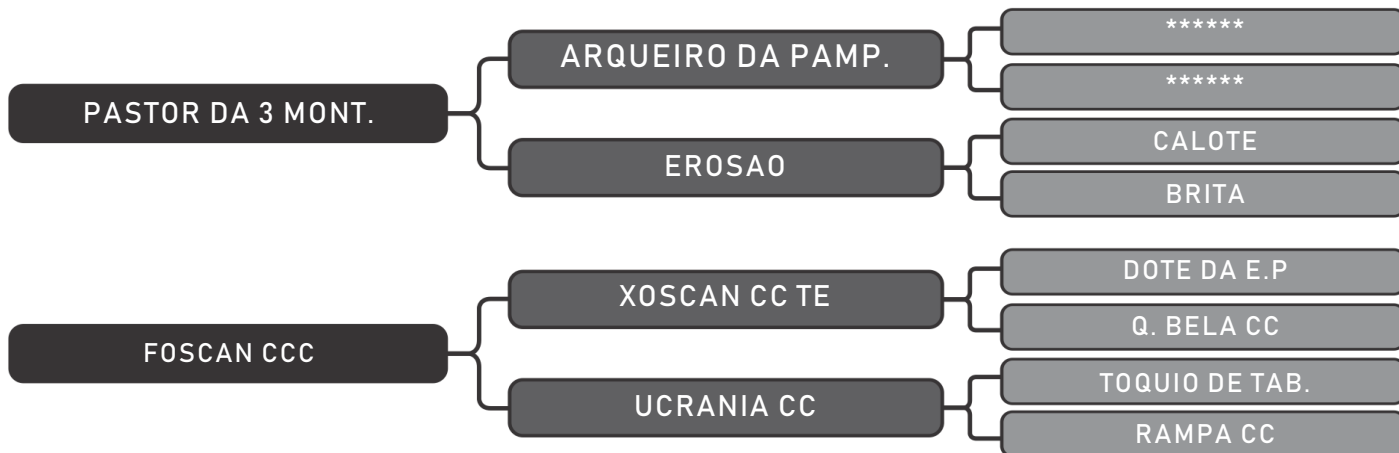

COMPRADOR: _____ R\$: _____

Vendedor(es): Fazenda Bela Vista

COLOMBIA DA POUSO ALTO

LOTE

62

RAÇA: Tabapuã PO SEXO: Fêmea
NASC.: 15/11/2017 IDADE: 17m REG.: EMSJ 223

iABCZ: 9.91 TOP: 9%

Segue prenhe do touro Bicudo da Pouso Alto desde 10/03.

COMPRADOR: _____ R\$: _____

Vendedor(es): Fazenda Bela Vista

CHALANADA DA POUSO ALTO

LOTE

63

RAÇA: Tabapuã PO SEXO: Fêmea
NASC.: 14/08/2017 IDADE: 20m REG.: EMSJ 182

iABCZ: 2.97 TOP: 38%

Segue prenhe do touro Totem RF 4 Irmãs desde 16/11.

COMPRADOR: _____ R\$: _____

Vendedor(es): Fazenda Bela Vista

CIDADANIA DA POUSO ALTO

LOTE

63

RAÇA: Tabapuã PO SEXO: Fêmea
NASC.: 13/09/2017 IDADE: 19m REG.: EMSJ 196

iABCZ: 1.74 TOP: 45%

Segue prenhe do touro Bicudo da Pouso Alto desde 10/03.