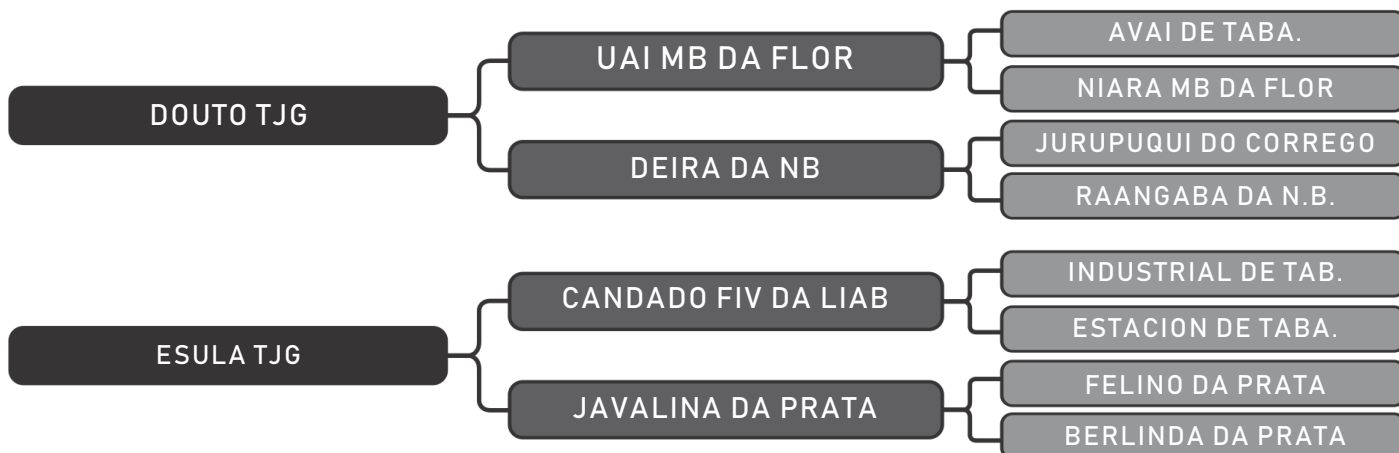

Vendedor(es): Tabapuã TJG
HEGIRA TJG

LOTE
67

RAÇA: Tabapuã PO SEXO: Fêmea
NASC.: 19/09/2016 IDADE: 31m REG.: TJG 942

PESO: 522kg iABCZ: 4.17 TOP: 31%

Segue prenhe do touro Gandula TJG com previsão de parto para 19/07

COMPRADOR: _____ R$: _____

Vendedor(es): Tabapuã TJG
HIPIATRIA TJG

LOTE
67

RAÇA: Tabapuã PO SEXO: Fêmea
NASC.: 29/10/2016 IDADE: 29m REG.: TJG 1050