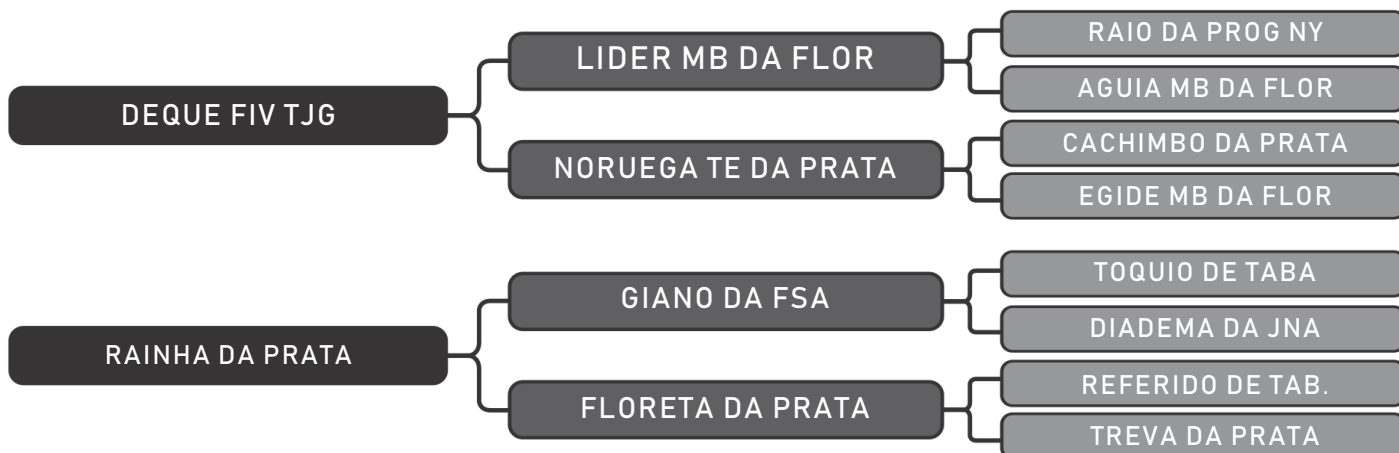

COMPRADOR: _____ R\$: _____

Vendedor(es): Tabapuã TJK
HETERODOXA TJK

LOTE
68

RAÇA: Tabapuã PO SEXO: Fêmea
NASC.: 17/12/2016 IDADE: 28m REG.: TJK 1144

PESO: 455kg iABCZ: 6.66 TOP: 19%

Segue prenhe do touro Ferrador TJK com previsão de parto para 08/10

COMPRADOR: _____ R\$: _____

Vendedor(es): Tabapuã TJK
HIPOTESE TJK

LOTE
68

RAÇA: Tabapuã PO SEXO: Fêmea
NASC.: 25/12/2016 IDADE: 28m REG.: TJK 1173

PESO: 502kg iABCZ: 3.40 TOP: 36%

Segue prenhe do touro Ferrador TJK com previsão de parto para 03/09

COMPRADOR: _____ R\$: _____

Vendedor(es): Tabapuã TJG
HISTORIETA TJG

LOTE
69

RAÇA: Tabapuã PO SEXO: Fêmea
NASC.: 21/12/2016 IDADE: 28m REG.: TJG 1157

PESO: 514kg iABCZ: 1.89 TOP: 45%

Segue prenhe do touro Ferrador TJG com previsão de parto para 05/09