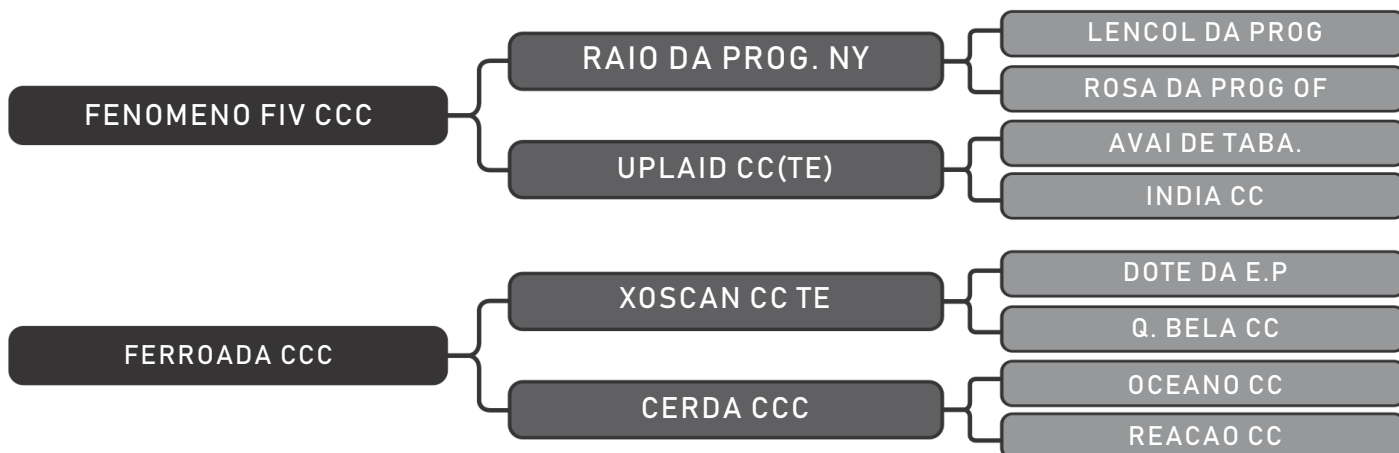

iABCZ: 4.47 TOP: 30%

Segue prenhe do touro Bicudo da Pouso Alto desde 10/03.

COMPRADOR: _____ R\$: _____

Vendedor(es): Fazenda Bela Vista

CARAMBOLA DA POUSO ALTO

LOTE

59

RAÇA: Tabapuã PO SEXO: Fêmea
NASC.: 19/11/2017 IDADE: 17m REG.: EMSJ 214

iABCZ: 18.12 TOP: 1%

Segue prenhe do touro Remo de Tabapuã desde 28/12.
Campeã Bezerra - Coredeiro - RJ / 2018

COMPRADOR: _____ R\$: _____

Vendedor(es): Fazenda Bela Vista

CHARLENE DA POUSO ALTO

LOTE

60

RAÇA: Tabapuã PO SEXO: Fêmea
NASC.: 10/06/2017 IDADE: 22m REG.: EMSJ 158

iABCZ: 8.04 TOP: 14%

Segue prenhe do touro Granfino Fiv da Goly desde 09/02.

COMPRADOR: _____ R\$: _____

Vendedor(es): Fazenda Bela Vista

CARAVELA DA POUSO ALTO

LOTE

61

RAÇA: Tabapuã PO SEXO: Fêmea
NASC.: 13/08/2017 IDADE: 20m REG.: EMSJ 181