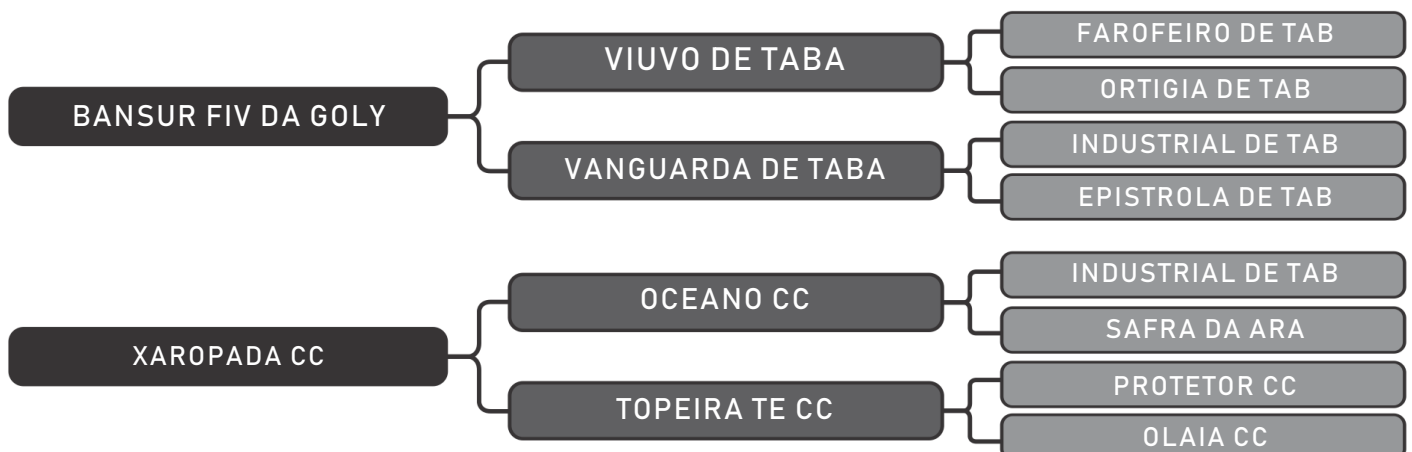

iABCZ: 4.13 TOP: 31%

COMPRADOR: _____ R\$: _____

Vendedor(es): Fazenda Rodeio Gaúcho

REBARBA FIV DO GREGG

LOTE

31

RAÇA: Tabapuã PO SEXO: Fêmea
NASC.: 23/04/2016 IDADE: 36m REG.: GREG 3005

iABCZ: 5.29 TOP: 25%