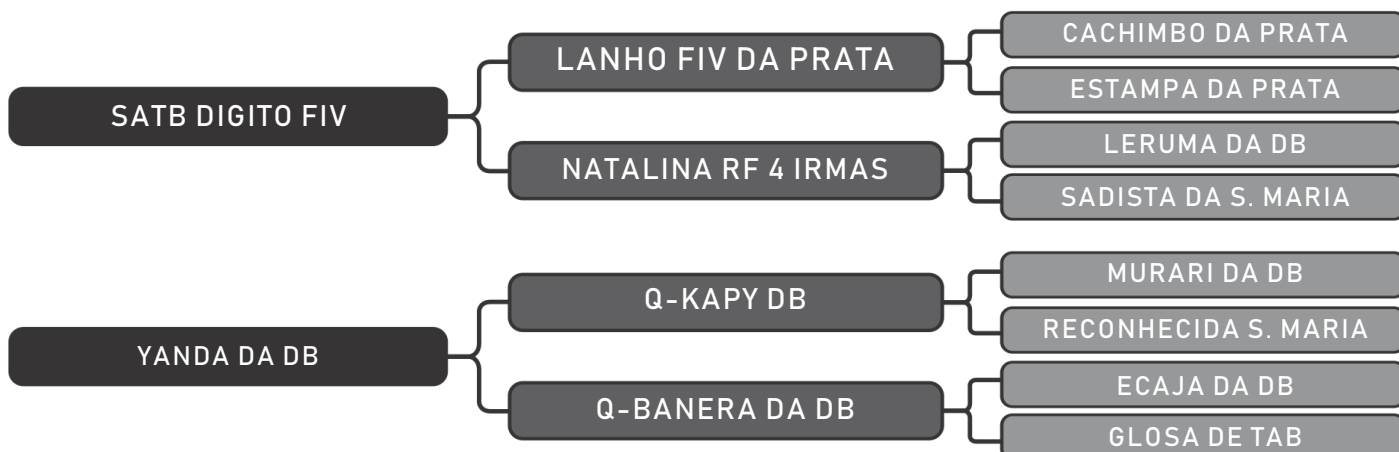

COMPRADOR: _____ R\$: _____

Vendedor(es): Tabapuã TJK

HARPIA TJK

LOTE

66

RAÇA: Tabapuã PO SEXO: Fêmea
NASC.: 26/11/2016 IDADE: 29m REG.: TJK 1124

PESO: 532kg iABCZ: 10.83 TOP: 7%

Segue prenhe do touro Ferrador TJK com previsão de parto para 24/10

COMPRADOR: _____ R\$: _____

Vendedor(es): Tabapuã TJG
HEGIRA TJG

LOTE
67

RAÇA: Tabapuã PO SEXO: Fêmea
NASC.: 19/09/2016 IDADE: 31m REG.: TJG 942

PESO: 522kg iABCZ: 4.17 TOP: 31%

Segue prenhe do touro Gandula TJG com previsão de parto para 19/07