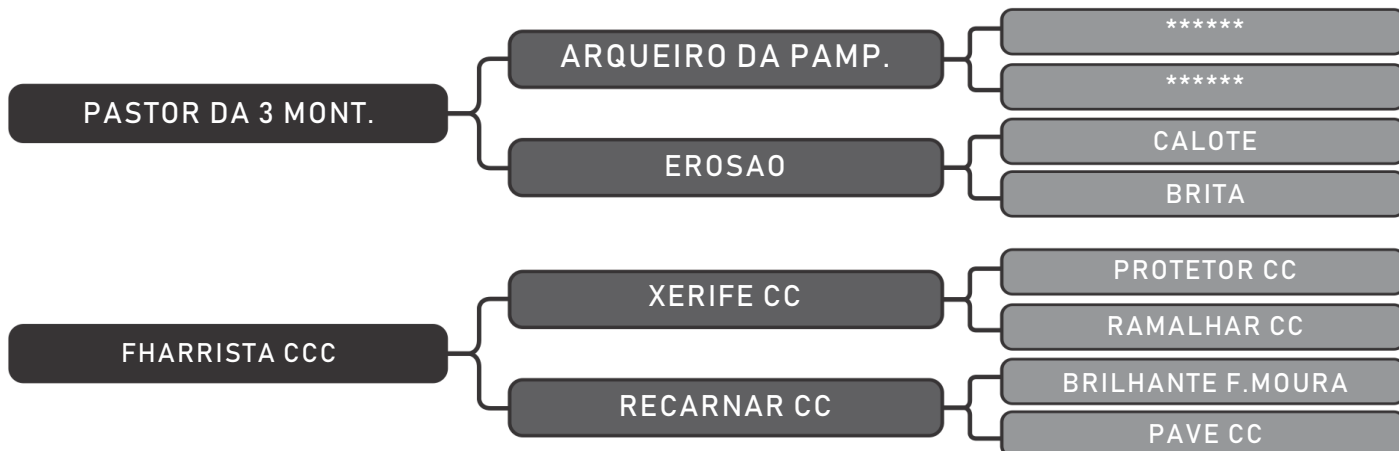

iABCZ: 4.47 TOP: 30%

Segue prenhe do touro Bicudo da Pouso Alto desde 10/03.

COMPRADOR: _____ R\$: _____

Vendedor(es): Fazenda Bela Vista

CARAMBOLA DA POUSO ALTO

LOTE

59

RAÇA: Tabapuã PO SEXO: Fêmea
NASC.: 19/11/2017 IDADE: 17m REG.: EMSJ 214

iABCZ: 18.12 TOP: 1%

Segue prenhe do touro Remo de Tabapuã desde 28/12.
Campeã Bezerra - Coredeiro - RJ / 2018

COMPRADOR: _____ R\$: _____

Vendedor(es): Fazenda Bela Vista

CHARLENE DA POUSO ALTO

LOTE

60

RAÇA: Tabapuã PO SEXO: Fêmea
NASC.: 10/06/2017 IDADE: 22m REG.: EMSJ 158

iABCZ: 8.04 TOP: 14%

Segue prenhe do touro Granfino Fiv da Goly desde 09/02.

COMPRADOR: _____ R\$: _____

Vendedor(es): Fazenda Bela Vista

CARAVELA DA POUSO ALTO

LOTE

61

RAÇA: Tabapuã PO SEXO: Fêmea
NASC.: 13/08/2017 IDADE: 20m REG.: EMSJ 181

iABCZ: 6.73 TOP: 19%

Segue prenhe do touro Totem RF 4 Irmãs desde 28/12.

COMPRADOR: _____ R\$: _____

Vendedor(es): Fazenda Bela Vista

CAYENE DA POUSO ALTO

LOTE

61

RAÇA: Tabapuã PO SEXO: Fêmea
NASC.: 15/08/2017 IDADE: 20m REG.: EMSJ 183