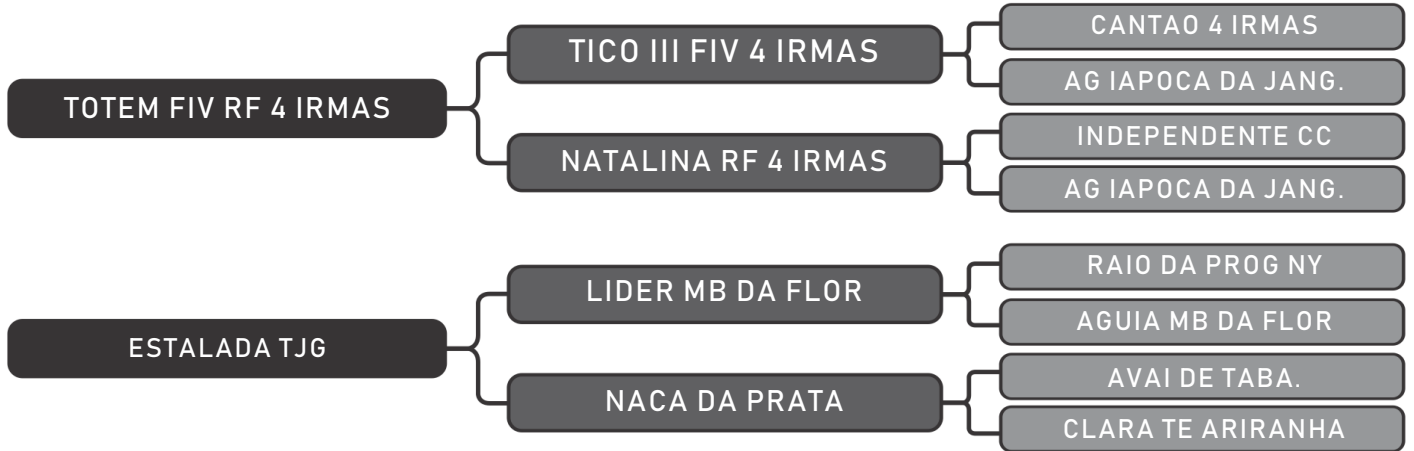

Vendedor(es): Tabapuã TJK
HETERODOXA TJK

LOTE
68

RAÇA: Tabapuã PO SEXO: Fêmea
NASC.: 17/12/2016 IDADE: 28m REG.: TJK 1144

PESO: 455kg iABCZ: 6.66 TOP: 19%

Segue prenhe do touro Ferrador TJK com previsão de parto para 08/10

COMPRADOR: _____ R$: _____

Vendedor(es): Tabapuã TJK
HIPOTESE TJK

LOTE
68

RAÇA: Tabapuã PO SEXO: Fêmea
NASC.: 25/12/2016 IDADE: 28m REG.: TJK 1173