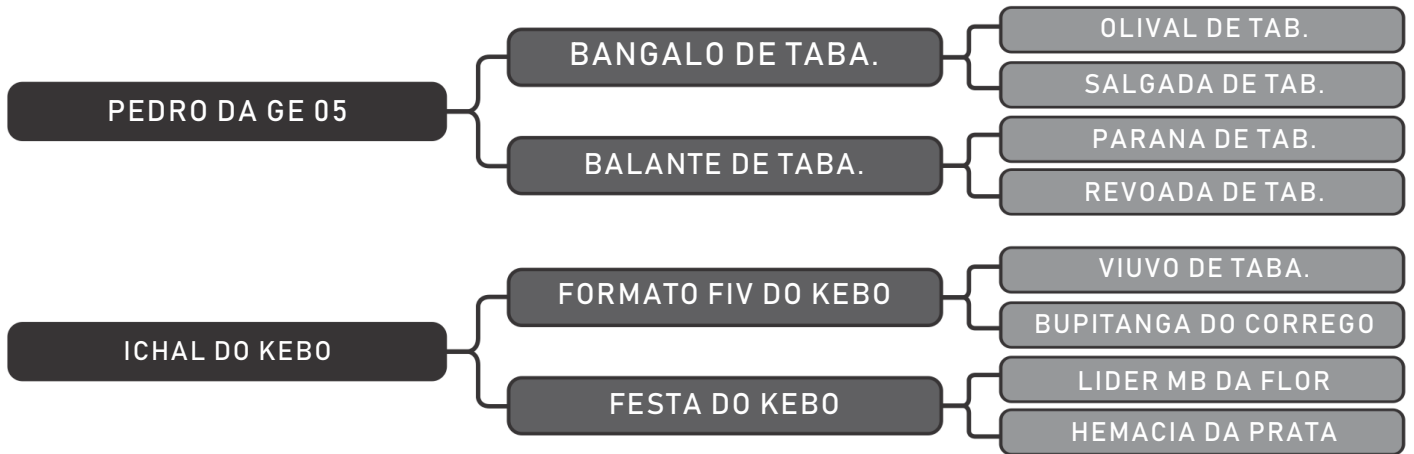

Vendedor(es): Tabapuã do GÊ 05

CACIFRA DA GE 05

LOTE

54

RAÇA: Tabapuã PO SEXO: Fêmea
NASC.: 06/12/2017 IDADE: 16m REG.: TVCA 988

iABCZ: 8.42 TOP: 13%

COMPRADOR: _____ R\$: _____

Vendedor(es): Tabapuã do GÊ 05

CACIMBA FIV DA GE 05

LOTE

54

RAÇA: Tabapuã PO SEXO: Fêmea
NASC.: 08/12/2017 IDADE: 16m REG.: TVCA 997

iABCZ: 0.46 TOP: 53%

COMPRADOR: _____ R\$: _____

Vendedor(es): Tabapuã do GÊ 05
CADAXA DA GE 05

LOTE
55

RAÇA: Tabapuã PO SEXO: Fêmea
NASC.: 08/12/2017 IDADE: 16m REG.: TVCA 995

iABCZ: 6.35 TOP: 20%

COMPRADOR: _____ R\$: _____

Vendedor(es): Tabapuã do GÊ 05
DELIKADA DA GE 05

LOTE
55

RAÇA: Tabapuã PO SEXO: Fêmea
NASC.: 03/01/2018 IDADE: 15m REG.: TVCA 1024