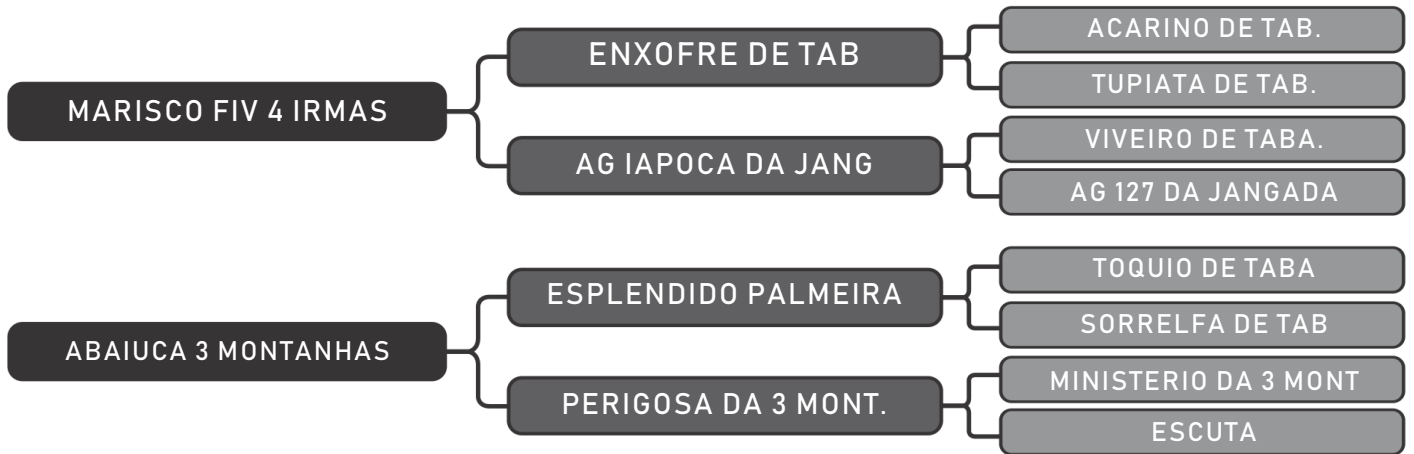

LISURA DO GREGG

LOTE

29

RAÇA: Tabapuã PO SEXO: Fêmea
NASC.: 03/08/2011 IDADE: 92m REG.: GREG 1427

COMPRADOR: _____ R\$: _____

Vendedor(es): Fazenda Rodeio Gaúcho

LACAIA DO GREGG

LOTE

30

RAÇA: Tabapuã PO SEXO: Fêmea
NASC.: 26/04/2012 IDADE: 84m REG.: GREG 1723

iABCZ: 1.67 TOP: 46%

COMPRADOR: _____ R\$: _____

Vendedor(es): Fazenda Rodeio Gaúcho

OCCLUSIVA FIV DO GREGG

LOTE

30