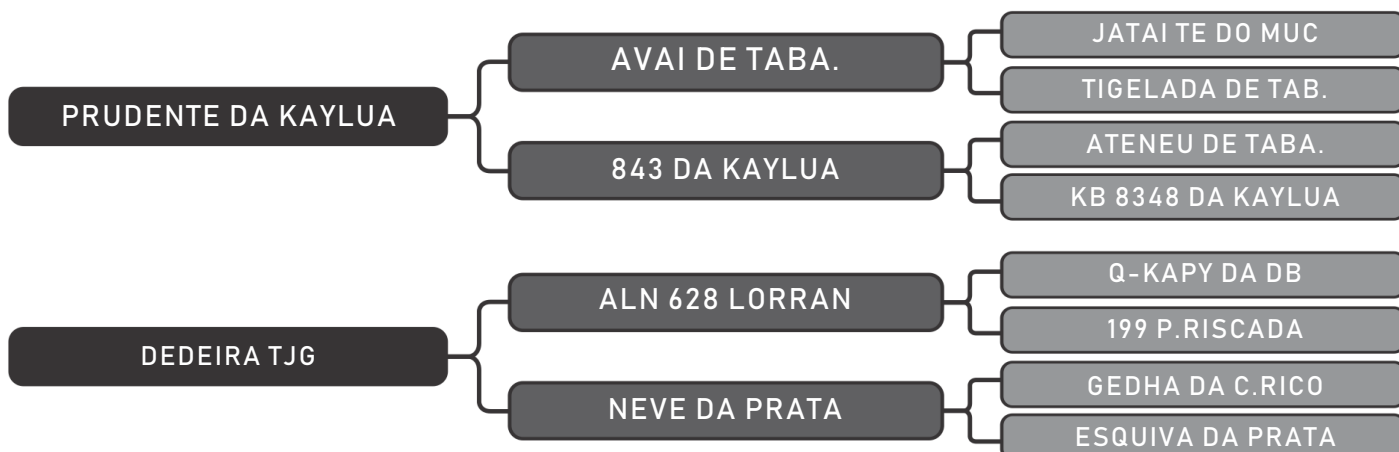

PESO: 522kg iABCZ: 6.57 TOP: 20%

Segue prenhe do touro Ferrador TJG com previsão de parto para 24/09

COMPRADOR: _____ R$: _____