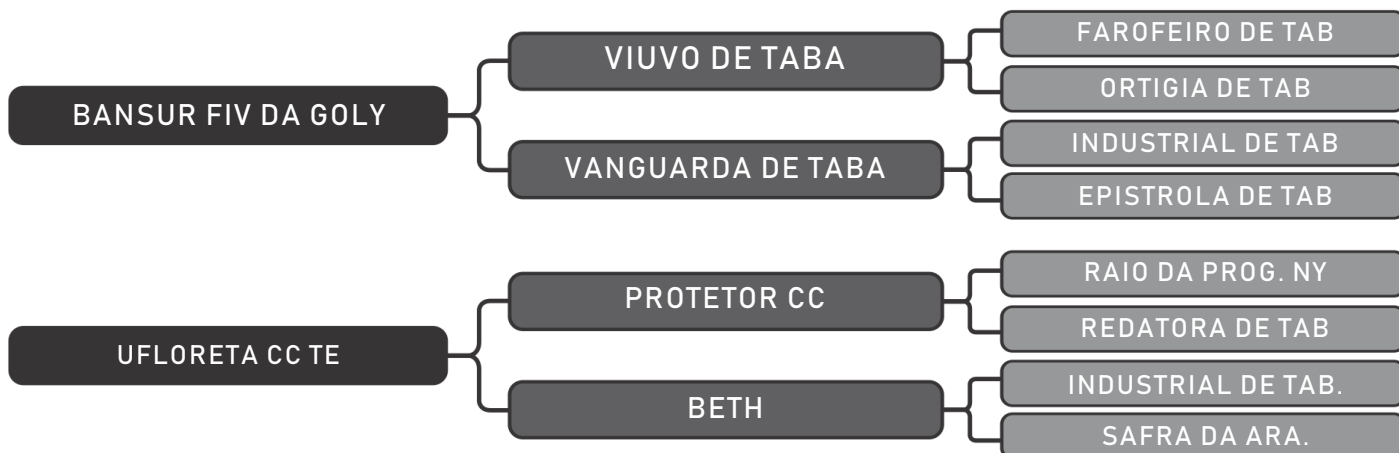

iABCZ: 0.21 TOP: 55%

COMPRADOR: _____ R\$: _____

Vendedor(es): Fazenda Rodeio Gaúcho

SOMBREIRA FIV DO GREGG

LOTE

39

RAÇA: Tabapuã PO SEXO: Fêmea
NASC.: 13/01/2017 IDADE: 27m REG.: GREG 3176

iABCZ: -6.69 TOP: 89%