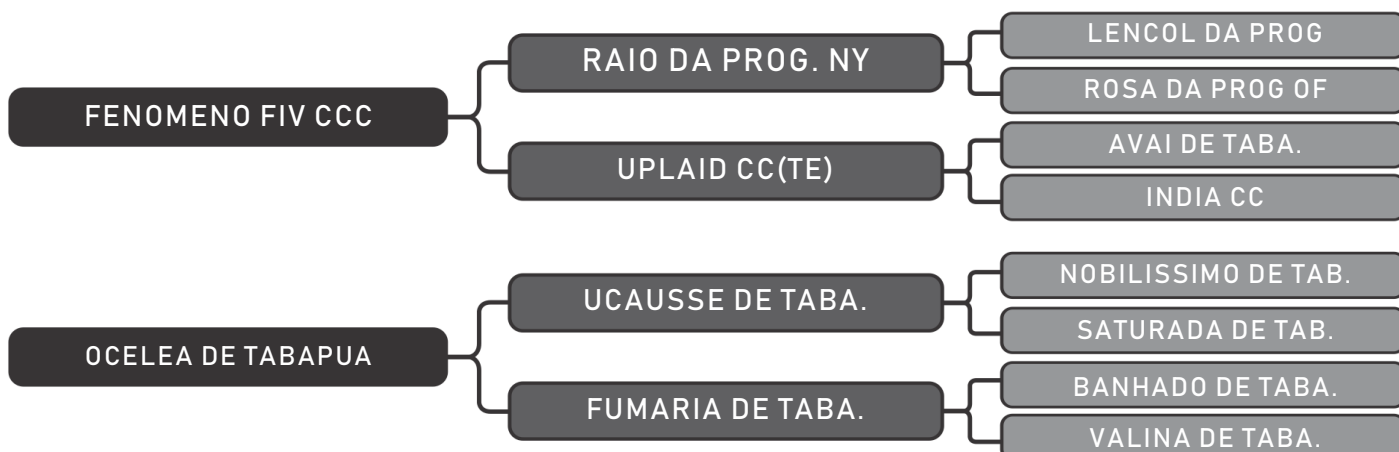

PESO: 611kg iABCZ: 19.12 TOP: 1%

COMPRADOR: _____ R$: _____