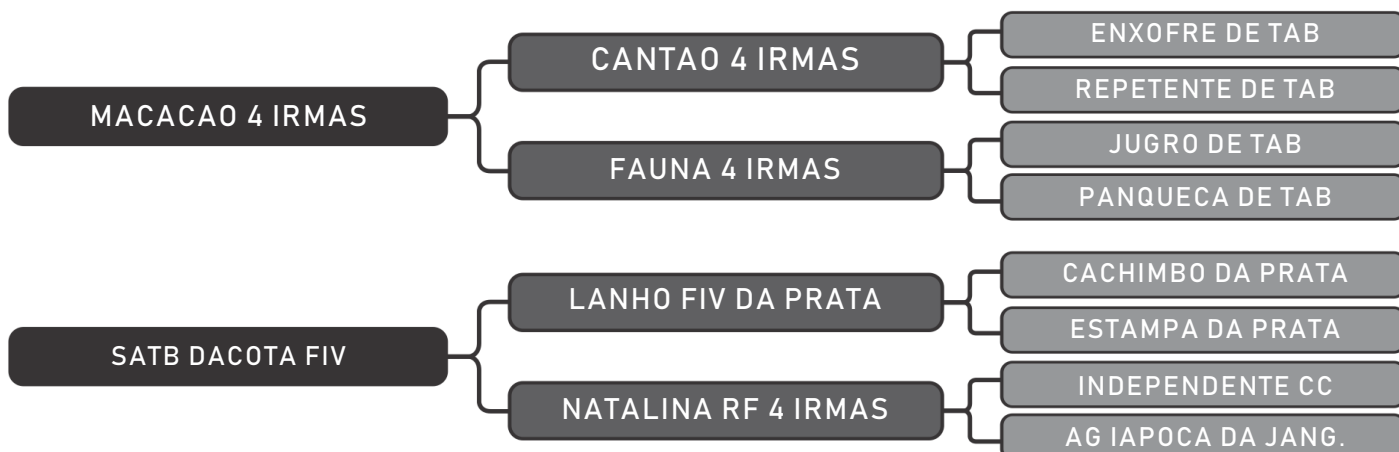

COMPRADOR: _____ R\$: _____

Vendedor(es): Tabapuã TJG
HISTORIETA TJG

LOTE
69

RAÇA: Tabapuã PO SEXO: Fêmea
NASC.: 21/12/2016 IDADE: 28m REG.: TJG 1157

PESO: 514kg iABCZ: 1.89 TOP: 45%

Segue prenhe do touro Ferrador TJG com previsão de parto para 05/09

COMPRADOR: _____ R\$: _____

Vendedor(es): Tabapuã TJG
HULHEIRA TJG

LOTE
69

RAÇA: Tabapuã PO SEXO: Fêmea
NASC.: 19/11/2016 IDADE: 29m REG.: TJG 1113

PESO: 508kg iABCZ: 2.19 TOP: 43%

Segue prenhe do touro Ferrador TJG com previsão de parto para 25/11