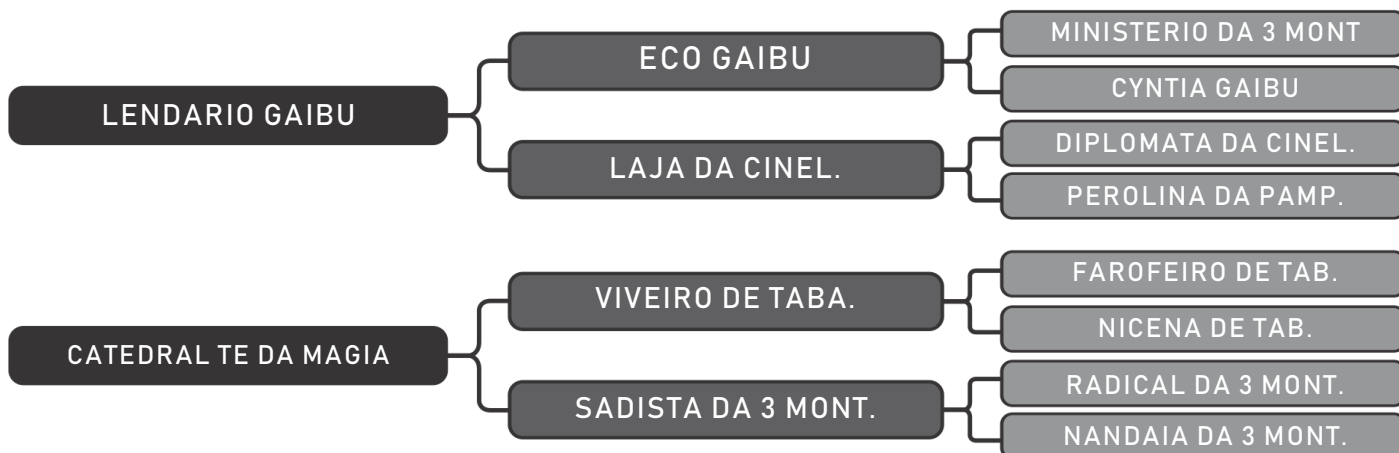

COMPRADOR: _____ R\$: _____

Vendedor(es): Tabapuã TJG
HULHEIRA TJG

LOTE
69

RAÇA: Tabapuã PO SEXO: Fêmea
NASC.: 19/11/2016 IDADE: 29m REG.: TJG 1113

PESO: 508kg iABCZ: 2.19 TOP: 43%

Segue prenhe do touro Ferrador TJG com previsão de parto para 25/11

COMPRADOR: _____ R\$: _____

Vendedor(es): Fazenda Bonanza

RAZA GAIBU

LOTE

70

RAÇA: Tabapuã PO SEXO: Fêmea
NASC.: 27/10/2015 IDADE: 41m REG.: SRJE 1618

6° Prêmio da 10ª Categoria na Expozebu 2017

COMPRADOR: _____ R\$: _____