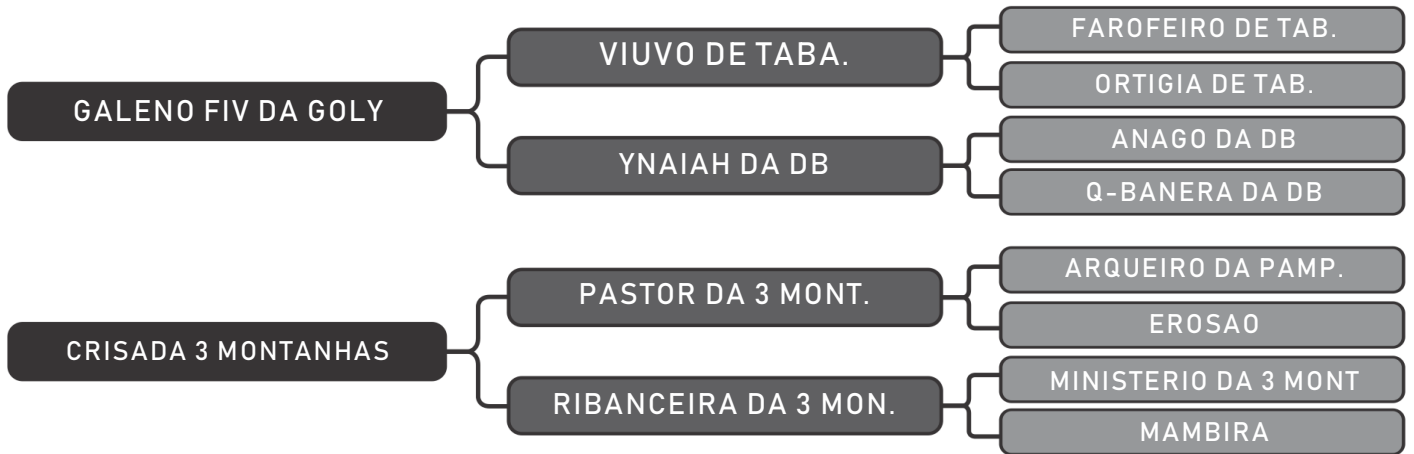

LOTE
35

RAÇA: Tabapuã PO SEXO: Fêmea
NASC.: 03/04/2018 IDADE: 12m REG.: GREG 3400

iABCZ: 5.49 TOP: 24%

COMPRADOR: _____ R\$: _____

Vendedor(es): Fazenda Rodeio Gaúcho

REVELIA DO GREGG

LOTE

36

RAÇA: Tabapuã PO SEXO: Fêmea
NASC.: 21/12/2016 IDADE: 28m REG.: GREG 3147

iABCZ: -2.71 TOP: 72%

COMPRADOR: _____ R\$: _____

Vendedor(es): Fazenda Rodeio Gaúcho

ROMANA DO GREGG

LOTE

36

RAÇA: Tabapuã PO SEXO: Fêmea
NASC.: 14/10/2016 IDADE: 30m REG.: GREG 3093