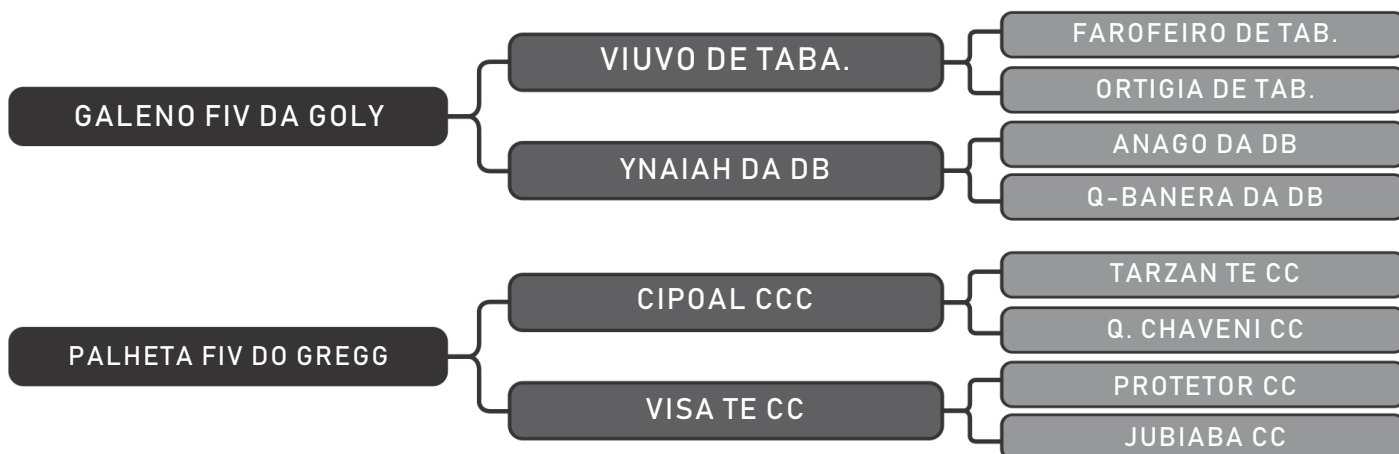

RAÇA: Tabapuã PO SEXO: Fêmea
NASC.: 10/03/2018 IDADE: 13m REG.: GREG 3370

iABCZ: -5.07 TOP: 83%

COMPRADOR: _____ R\$: _____

Vendedor(es): Fazenda Rodeio Gaúcho

TEQUILA DO GREGG

LOTE

34

RAÇA: Tabapuã PO SEXO: Fêmea
NASC.: 15/04/2018 IDADE: 12m REG.: GREG 3423