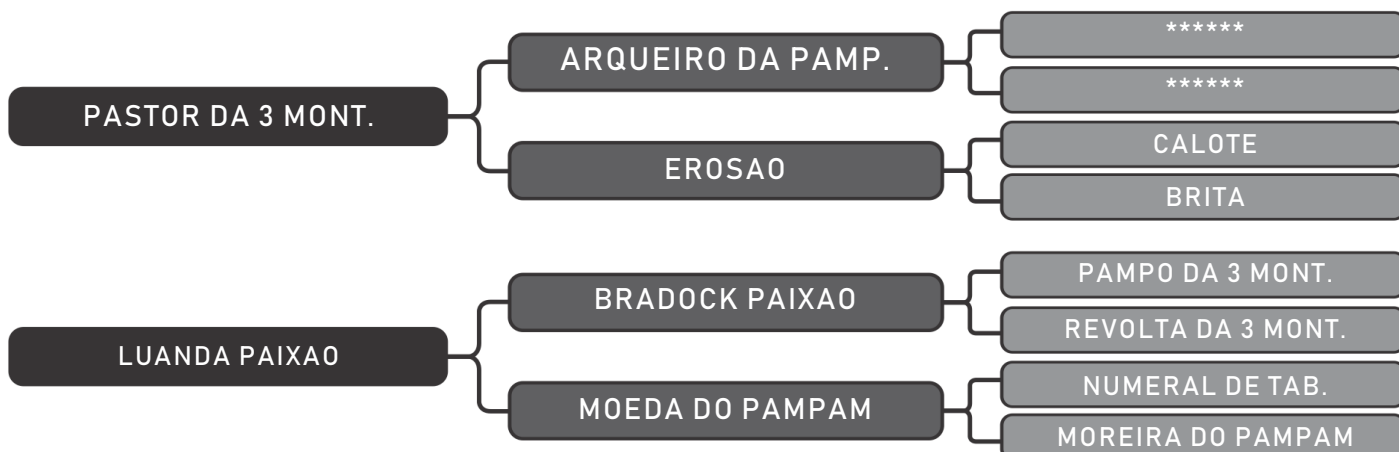

iABCZ: 18.12 TOP: 1%

Segue prenhe do touro Remo de Tabapuã desde 28/12.
Campeã Bezerra - Coredeiro - RJ / 2018

COMPRADOR: _____ R\$: _____

Vendedor(es): Fazenda Bela Vista

CHARLENE DA POUSO ALTO

LOTE

60

RAÇA: Tabapuã PO SEXO: Fêmea
NASC.: 10/06/2017 IDADE: 22m REG.: EMSJ 158

iABCZ: 8.04 TOP: 14%

Segue prenhe do touro Granfino Fiv da Goly desde 09/02.

COMPRADOR: _____ R\$: _____

Vendedor(es): Fazenda Bela Vista

CARAVELA DA POUSO ALTO

LOTE

61

RAÇA: Tabapuã PO SEXO: Fêmea
NASC.: 13/08/2017 IDADE: 20m REG.: EMSJ 181

iABCZ: 6.73 TOP: 19%

Segue prenhe do touro Totem RF 4 Irmãs desde 28/12.

COMPRADOR: _____ R\$: _____

Vendedor(es): Fazenda Bela Vista

CAYENE DA POUSO ALTO

LOTE

61

RAÇA: Tabapuã PO SEXO: Fêmea
NASC.: 15/08/2017 IDADE: 20m REG.: EMSJ 183

iABCZ: 6.45 TOP: 20%

Segue prenhe do touro Totem RF 4 Irmãs desde 28/12.

COMPRADOR: _____ R\$: _____

Vendedor(es): Fazenda Bela Vista
CHICA DA POUSO ALTO

LOTE
61

RAÇA: Tabapuã PO SEXO: Fêmea
NASC.: 07/08/2017 IDADE: 20m REG.: EMSJ 169