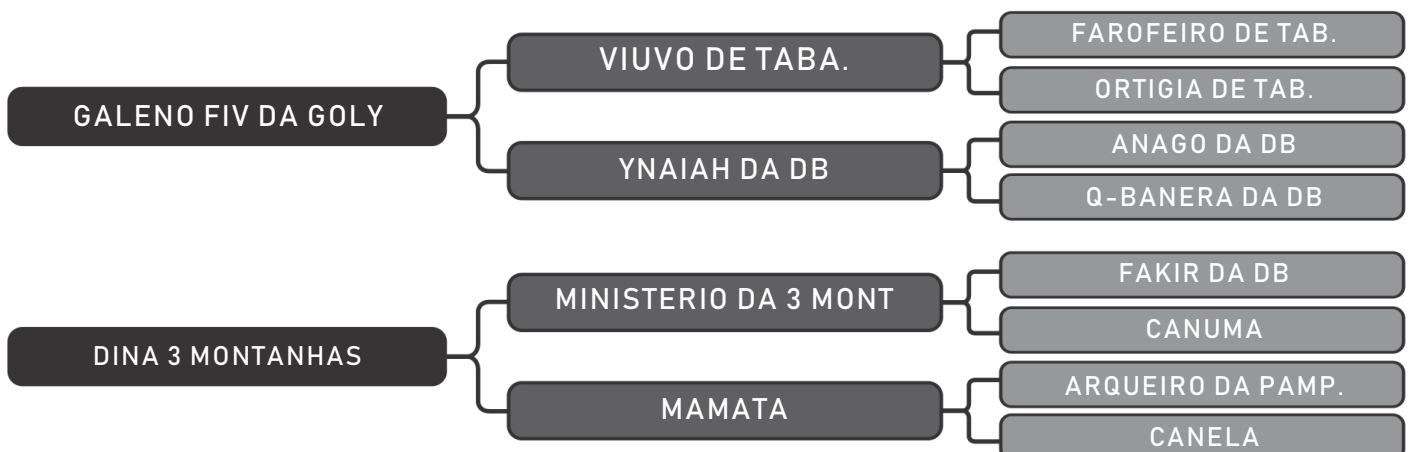

REVOLTA DO GREGG

LOTE

38

RAÇA: Tabapuã PO SEXO: Fêmea
NASC.: 26/12/2016 IDADE: 28m REG.: GREG 3154

iABCZ: -6.01 TOP: 86%

COMPRADOR: _____ R$: _____