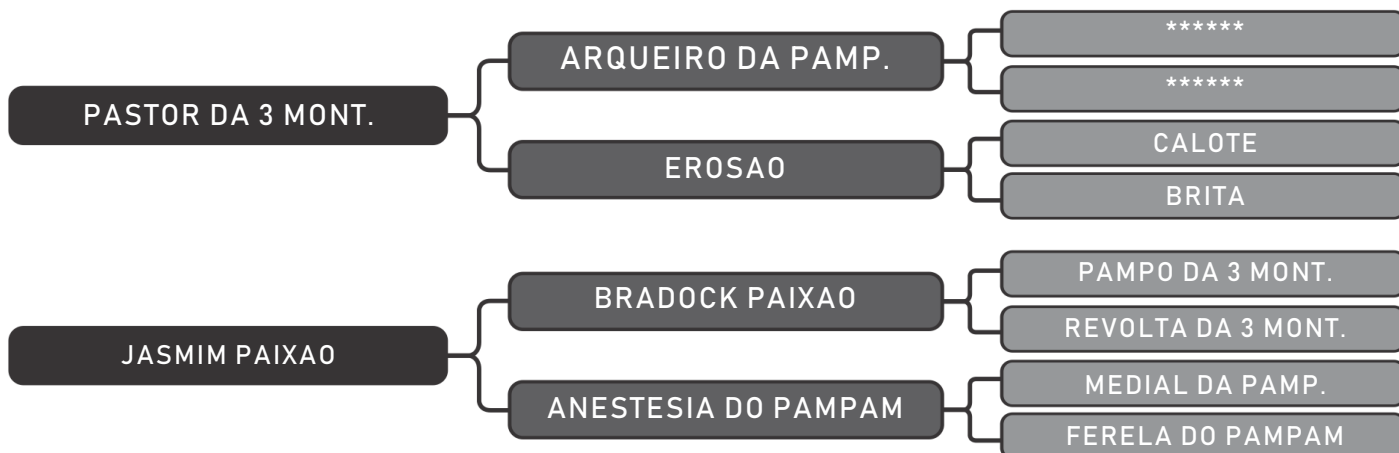

iABCZ: 8.04 TOP: 14%

Segue prenhe do touro Granfino Fiv da Goly desde 09/02.

COMPRADOR: _____ R\$: _____

Vendedor(es): Fazenda Bela Vista

CARAVELA DA POUSO ALTO

LOTE

61

RAÇA: Tabapuã PO SEXO: Fêmea
NASC.: 13/08/2017 IDADE: 20m REG.: EMSJ 181

iABCZ: 6.73 TOP: 19%

Segue prenhe do touro Totem RF 4 Irmãs desde 28/12.

COMPRADOR: _____ R\$: _____

Vendedor(es): Fazenda Bela Vista

CAYENE DA POUSO ALTO

LOTE

61

RAÇA: Tabapuã PO SEXO: Fêmea
NASC.: 15/08/2017 IDADE: 20m REG.: EMSJ 183

iABCZ: 6.45 TOP: 20%

Segue prenhe do touro Totem RF 4 Irmãs desde 28/12.

COMPRADOR: _____ R\$: _____

Vendedor(es): Fazenda Bela Vista
CHICA DA POUSO ALTO

LOTE
61

RAÇA: Tabapuã PO SEXO: Fêmea
NASC.: 07/08/2017 IDADE: 20m REG.: EMSJ 169